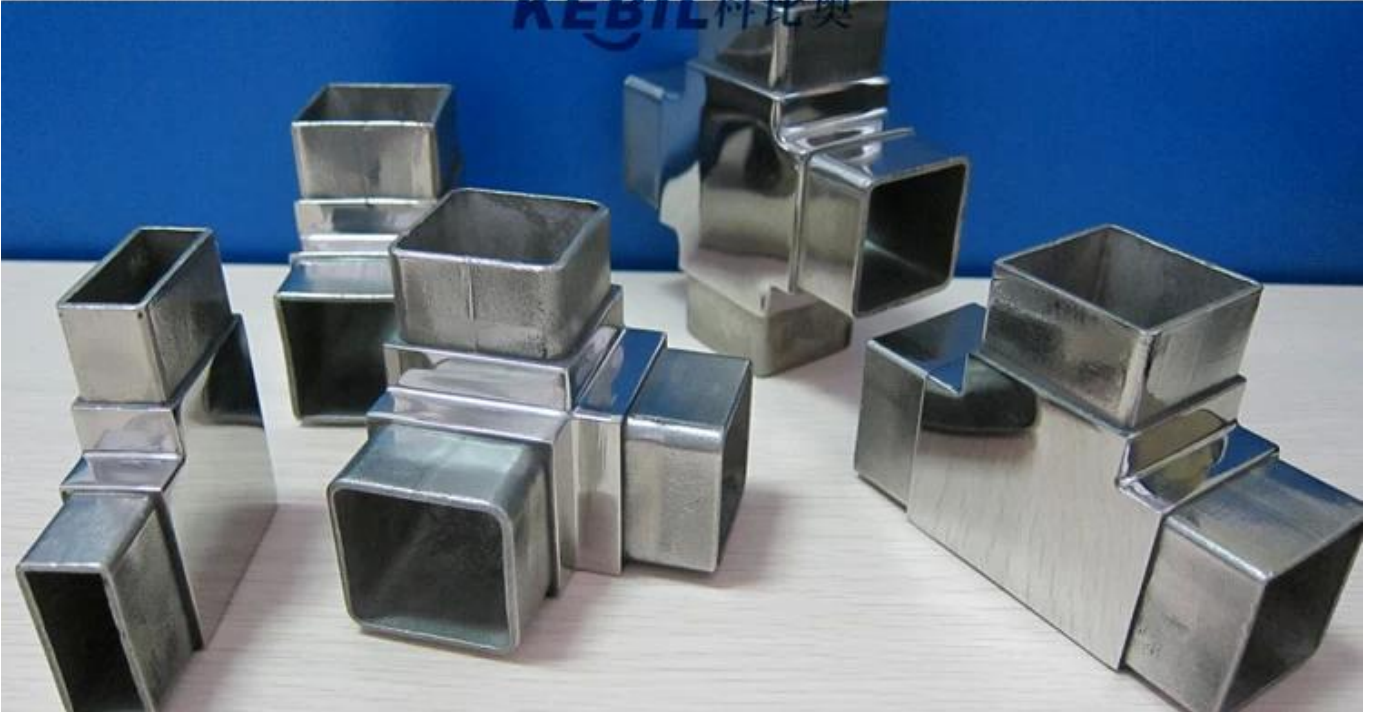

Junção de aço inoxidável do tubo do quadrado do conector de 2 maneiras da maneira 3 da maneira 3

- Material: aço inoxidável 304/316
- Finish: espelho / cetim
- Para o tamanho do tubo: 40x40mm, espessura de parede de 1,5mm
- tipo de conector: 2 vias, 3 vias, 4 vias, 5 vias
- Método de fabricação: fundição
- amostra: disponível
- Conector de tamanho personalizado: disponível. Nós somos fábrica

Stainless Steel Square Tube connector

S401--40x20

S401--40x40

S402

S403

S404

S405

Part No.	For tube size	Material	Finish
• S401	• 40X20MM • 40X40MM • 50X50MM	• AISI 304 • AISI 316	• Satin • Mirror

Part No.	For tube size	Material	Finish
• S402	• 40X40MM	• AISI 304 • AISI 316	• Satin • Mirror

Part No.	For tube size	Material	Finish
• S403	• 40X40MM	• AISI 304 • AISI 316	• Satin • Mirror

Part No.	For tube size	Material	Finish
• S404	• 40X40MM	• AISI 304 • AISI 316	• Satin • Mirror

Part No.	For tube size	Material	Finish
• S405	• 40X40MM	• AISI 304 • AISI 316	• Satin • Mirror

KEBIL 科比奥®

Perguntas frequentes

1. você é fábrica?

Sim, nós somos fábrica.

2. você oferece amostras grátis?

Sim, oferecemos amostras grátis, mas os clientes precisam pagar taxas expressas.