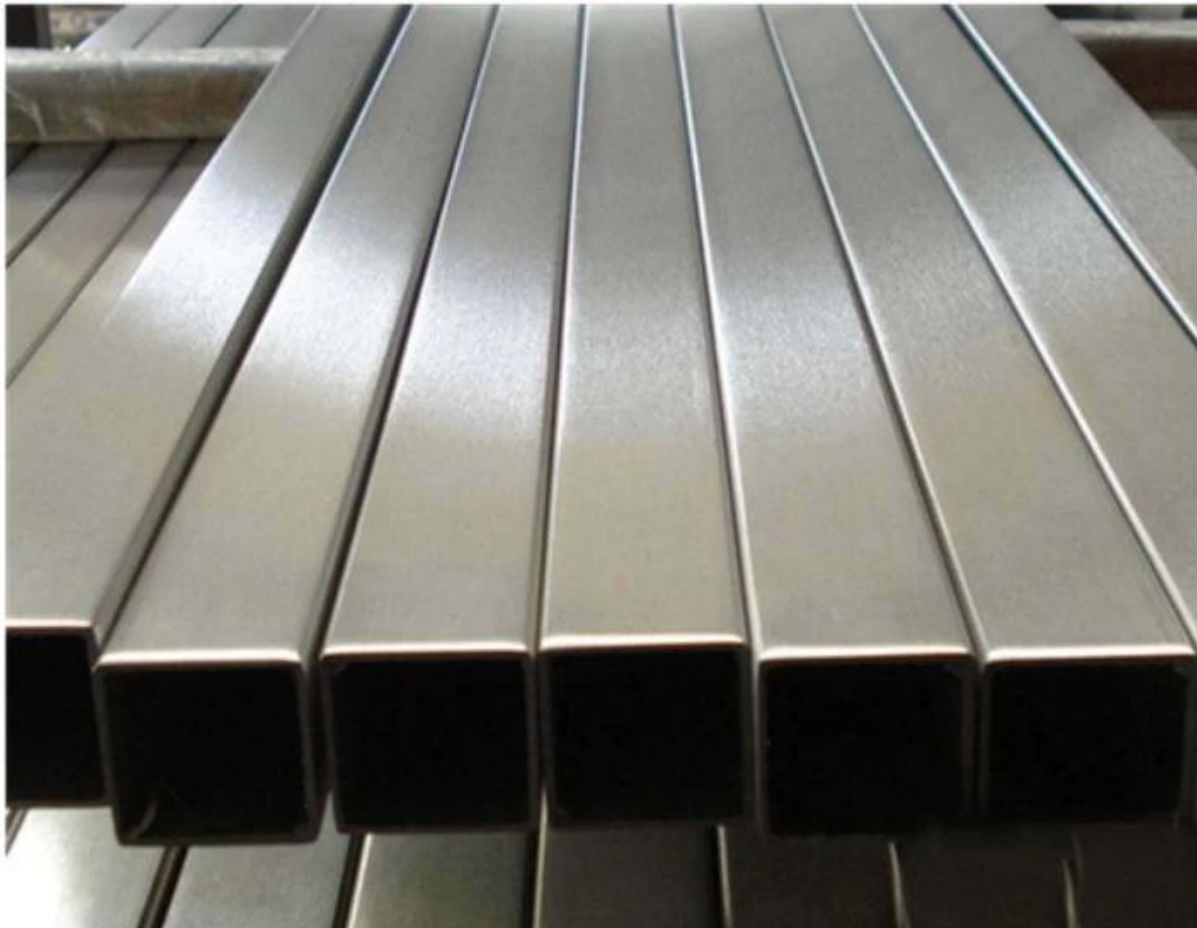

Nome do Produto	Tubo / tubo de aço inoxidável
Material	201SS / 304SS / 316SS / 316LSS
Acabamento de superfície	Espelho / Cetim / Preto / Ouro / Outros
Forma	Forma redonda / quadrada / especial
Tamanho	Diâmetro redondo 50,8 / 42,4 / 38,1 mm, Square 38 * 38,40 * 40,50 * 50mm Forma especial para atender aos requisitos do cliente
Inscrição	Construção civil, automotivo, médico, eletrônico

Mostra de Produto

KEBIL 科比奥®

MassaProdução

Tamanhos de tubo

Material	Finish	Length	Size
<ul style="list-style-type: none"> ▪ AISI 304L ▪ AISI 316L 	<ul style="list-style-type: none"> ▪ Satin ▪ Mirror 	<ul style="list-style-type: none"> ▪ 5.8 meters 	<ul style="list-style-type: none"> ▪ ϕ 50.8x1.5mm ▪ ϕ 42.4x1.5mm ▪ ϕ 38.1x1.5mm

Material	Finish	Length	Size
<ul style="list-style-type: none"> ▪ AISI 304L ▪ AISI 316L 	<ul style="list-style-type: none"> ▪ Satin ▪ Mirror 	<ul style="list-style-type: none"> ▪ 5.8 meters 	<ul style="list-style-type: none"> ▪ 38 x 38 x 1.5mm ▪ 40 x 40 x 1.5mm ▪ 50 x 50 x 1.5mm ▪ 50 x 10 x 1.5mm ▪ 50 x 25 x 1.5mm