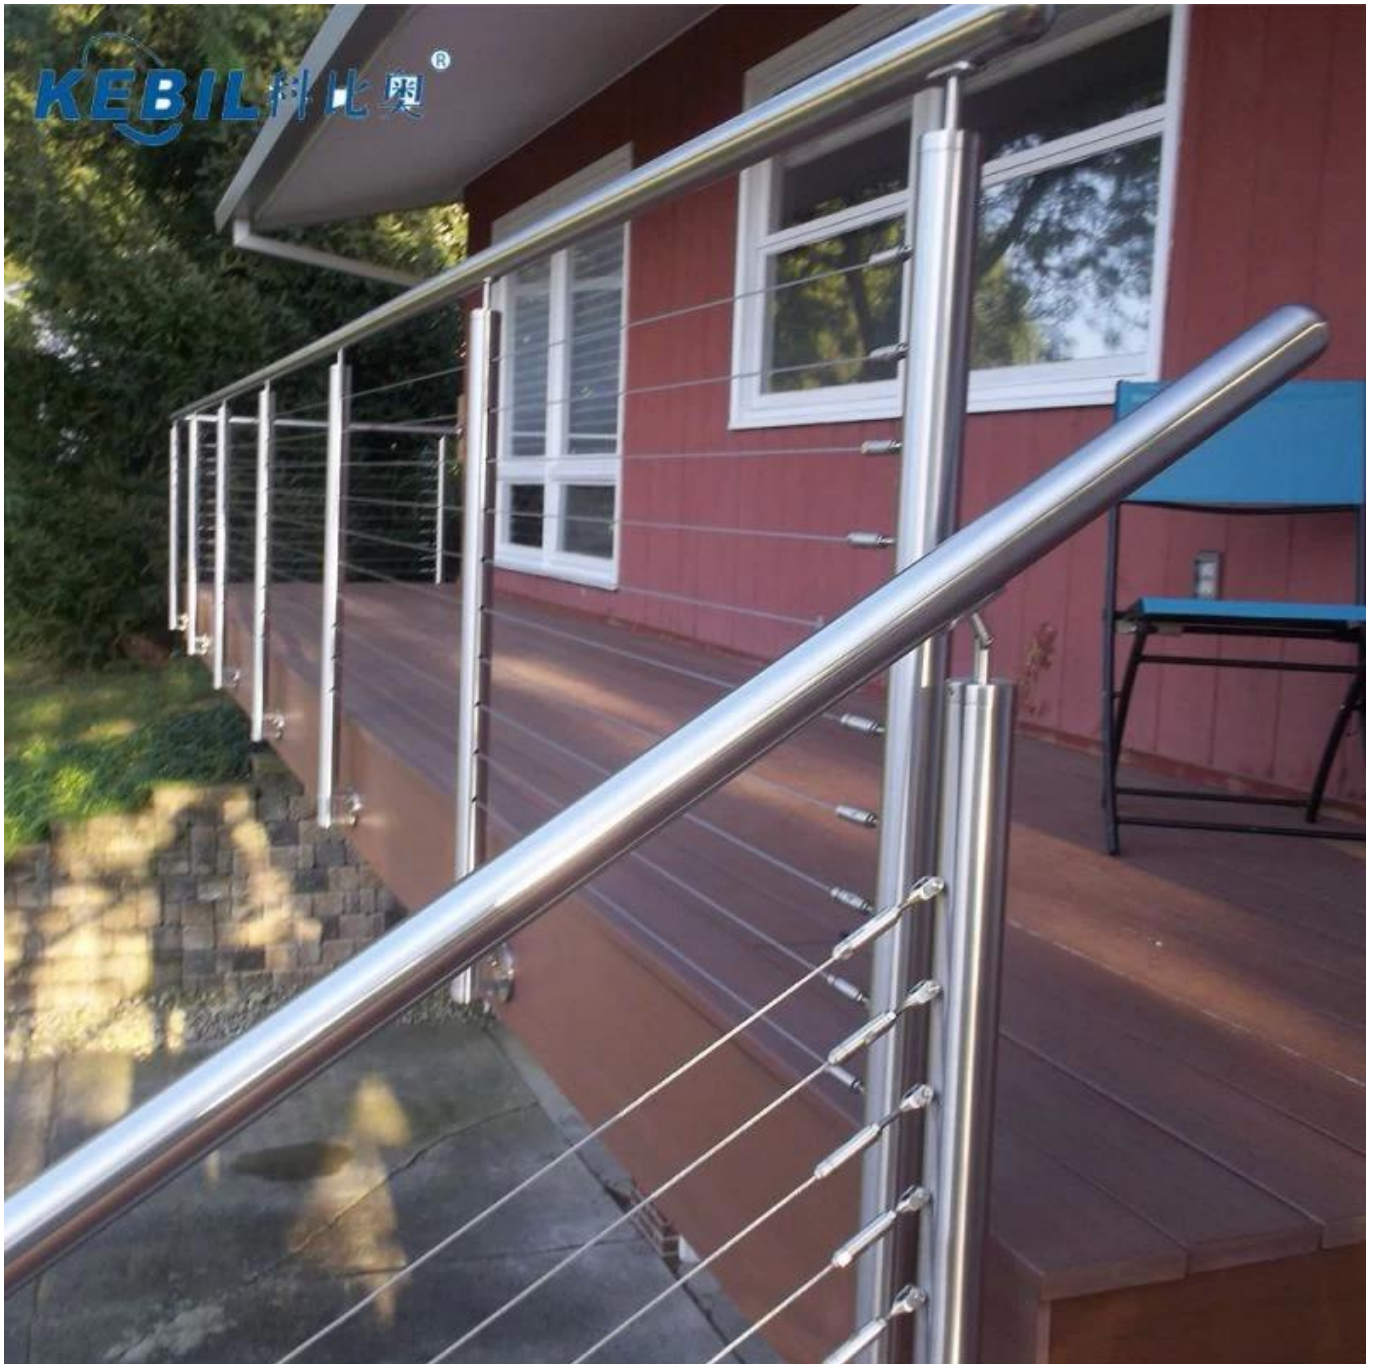

Se você tiver alguma dúvida, não hesite em contactar-me.

Frank Fang

Telefone / WhatsApp / Wechat: +8615906261741

Email: sales02@launch-china.cn