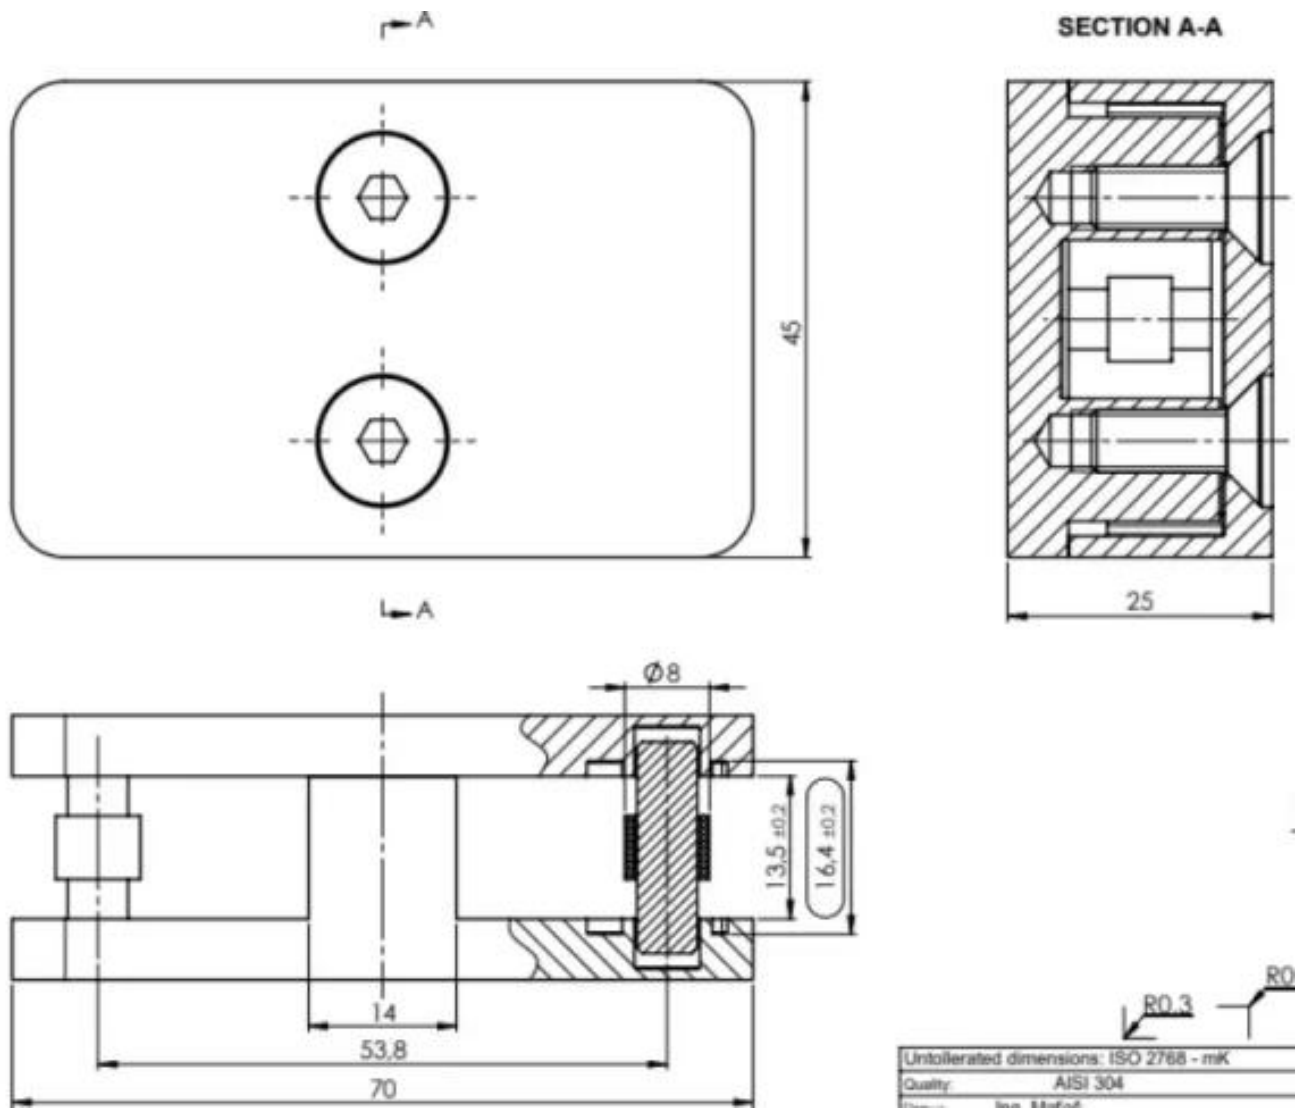

Produção em massa