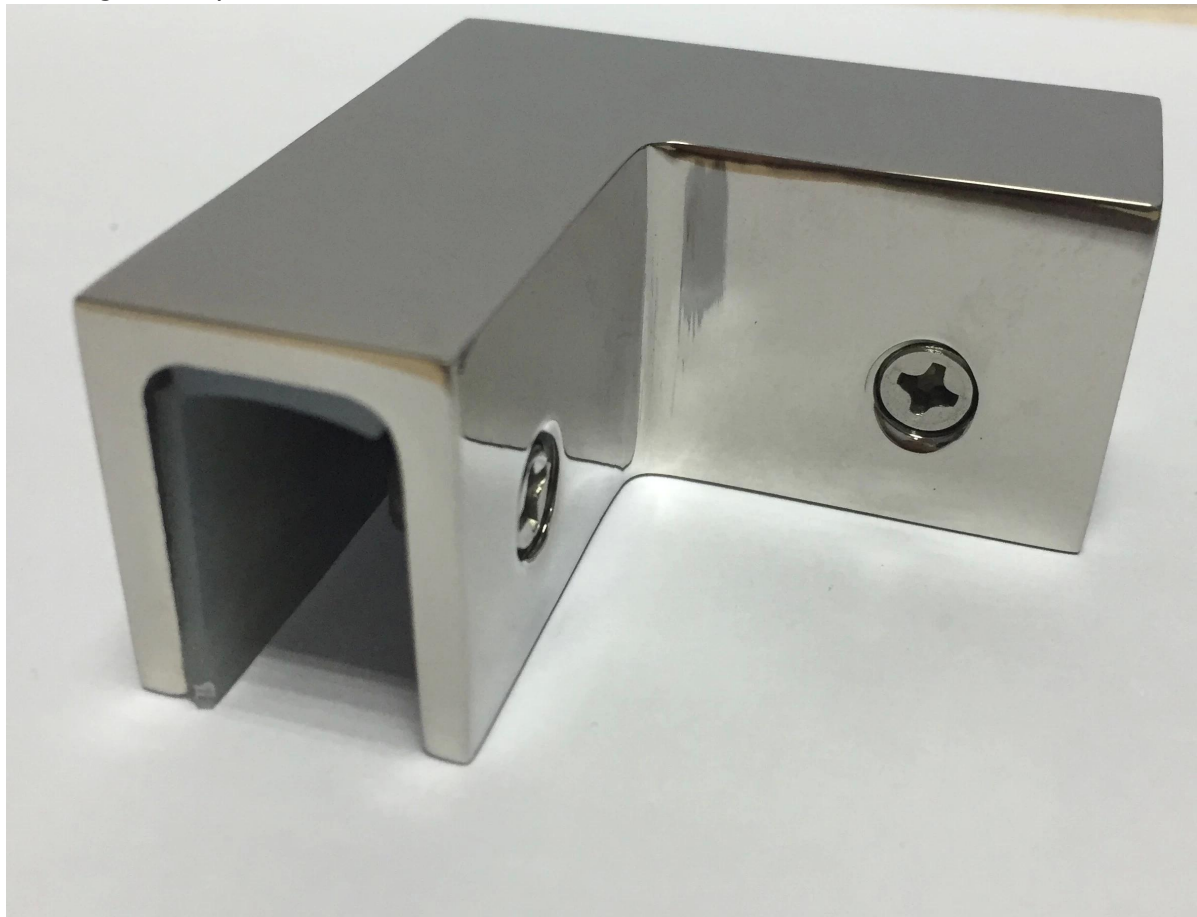

1. Descrição

- Numero do modelo: CB-90
- vidro para vidro suporte de 90 graus
- Tamanho: 52x52x25mm
- Para a espessura do vidro: 8-12mm

2. Imagem do produto

3.Projeto show

3.Delivery & Embalagem

Entrega: 3-5 dias por expresso. 10-15 dias enviando