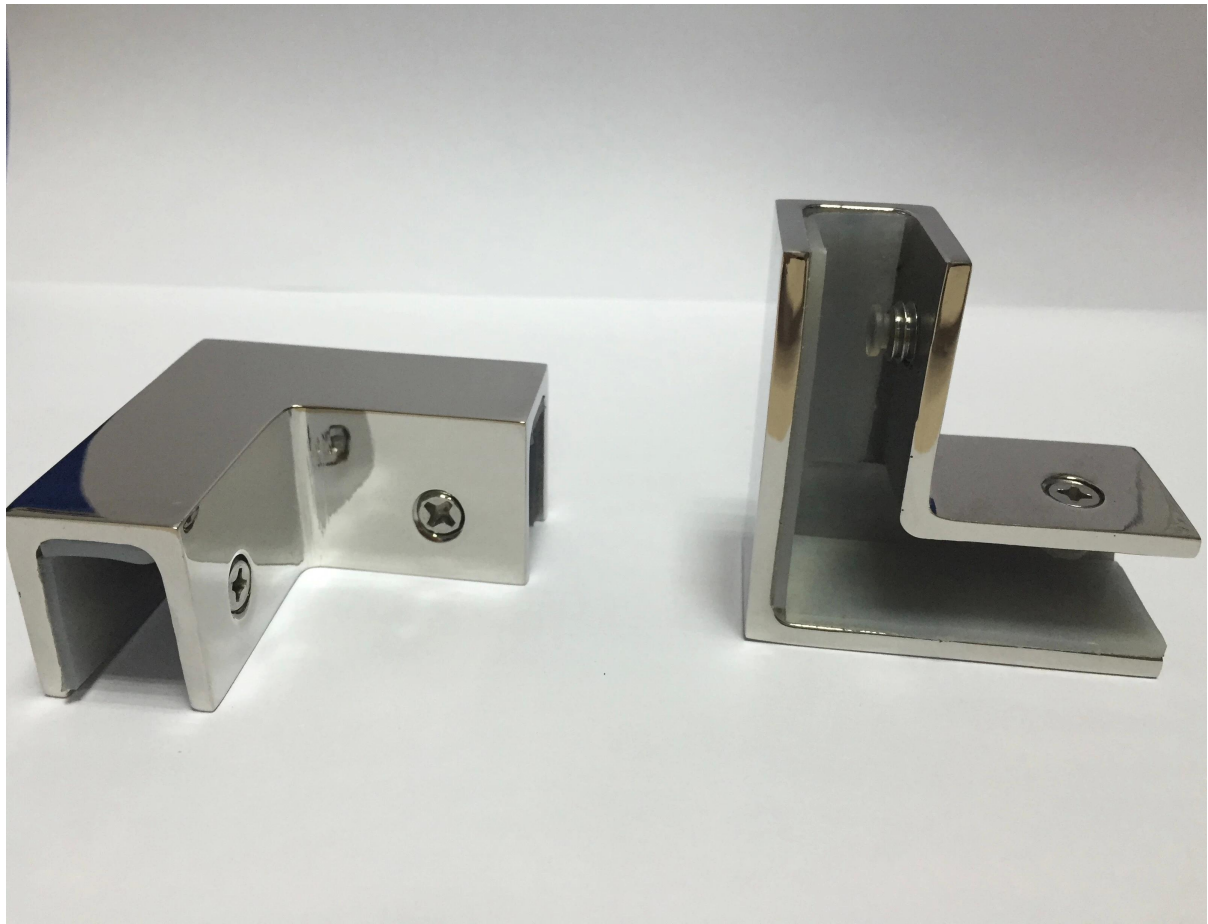

1. Descrição

- Numero do modelo: CB-90
- vidro para vidro suporte de 90 graus
- Tamanho: 52x52x25mm
- Para a espessura do vidro: 8-12mm

2. Imagem do produto

3.Projeto show

3.Delivery & Embalagem

Entrega: 3-5 dias por expresso. 10-15 dias enviando