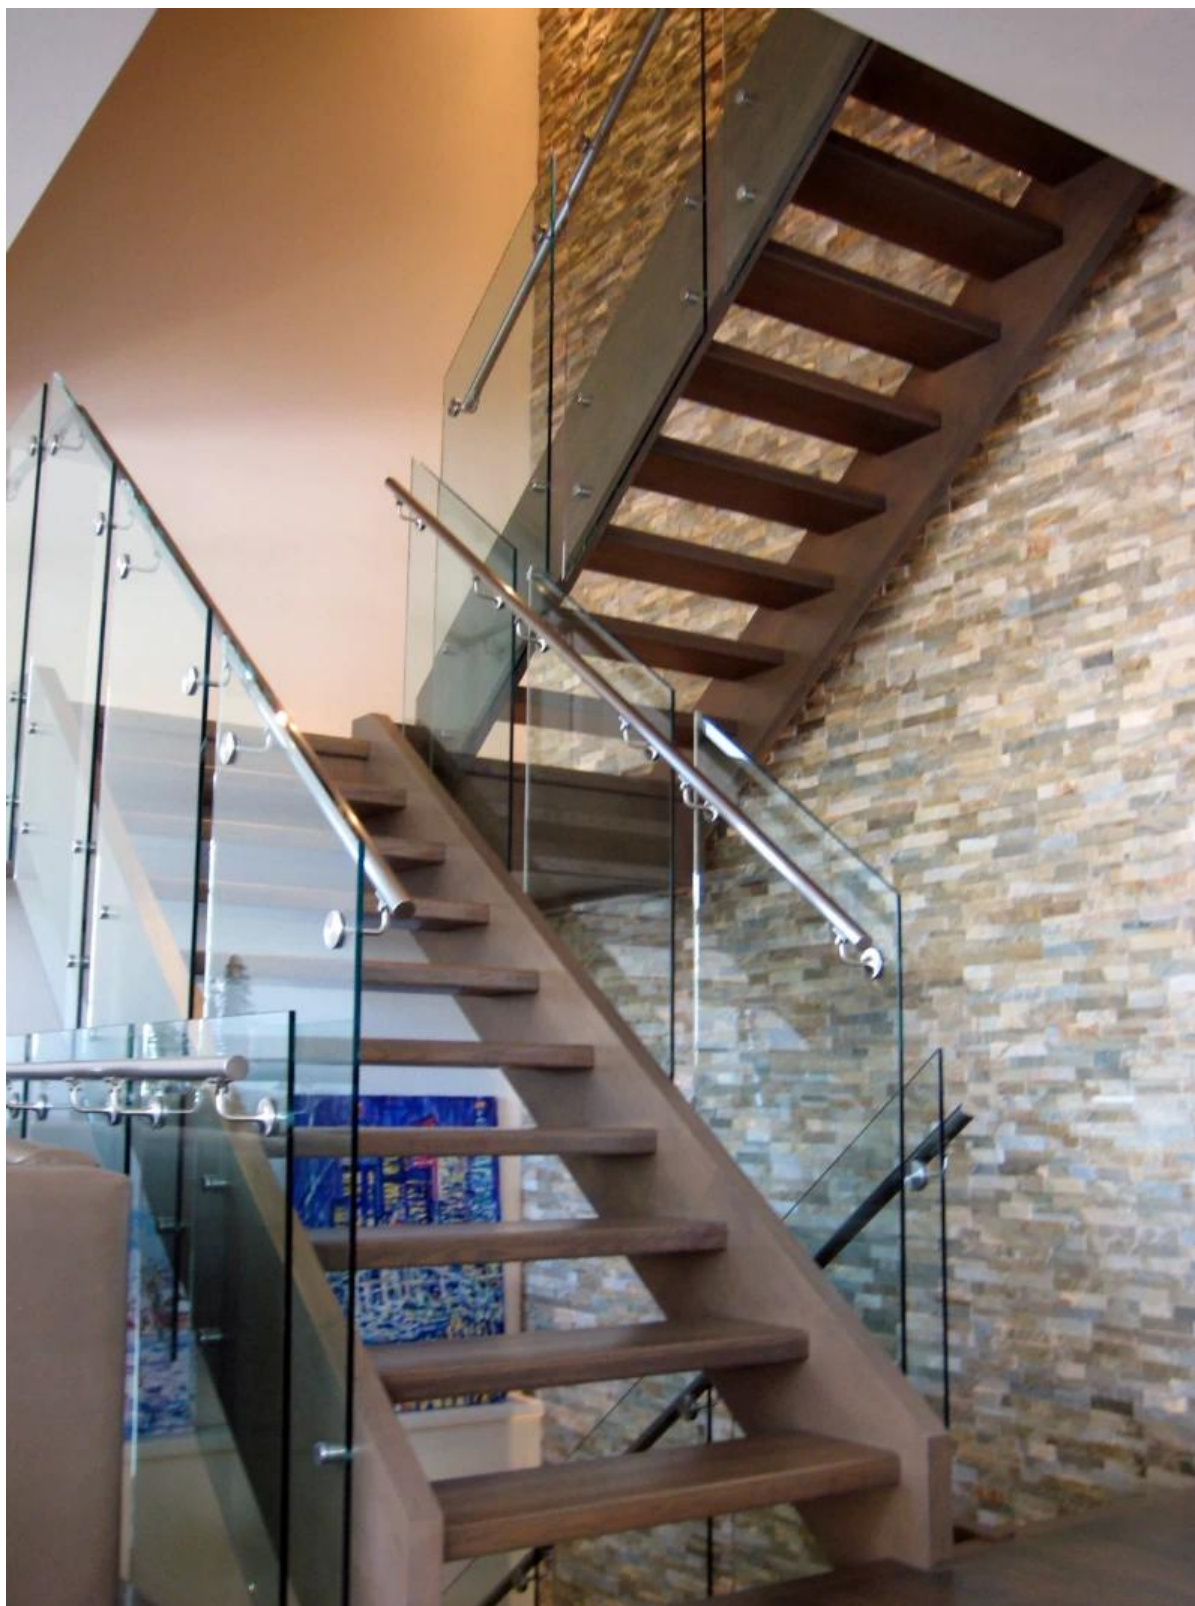

Descrição

- Material: aço inoxidável da liga 316 de alta qualidade, ou como por sua exigência
- Finish: escovado ou polido
- Diameter 30mm (o tamanho do cliente é available)
- Peso líquido: 245g / peça
- Para montagem de substrato de madeira (para montagem de concreto está disponível)
- Para a espessura de vidro: 8-12mm, ou como por sua exigência
- Base, tampa, parafuso de montagem, arruelas de borracha estão incluídos.
- Sample: disponível para verificar quantity antes de colocar uma ordem

Detalhes de separação de vidro SF-30

Comprimentos do parafuso do cliente estão disponíveis

Exposição de vidro do impasse SF-30

Standoff para varanda ao ar livre trilhos de vidro design

Interligação e [Suporte de corrimão](#) Design para escada interior escada corrimão de vidro