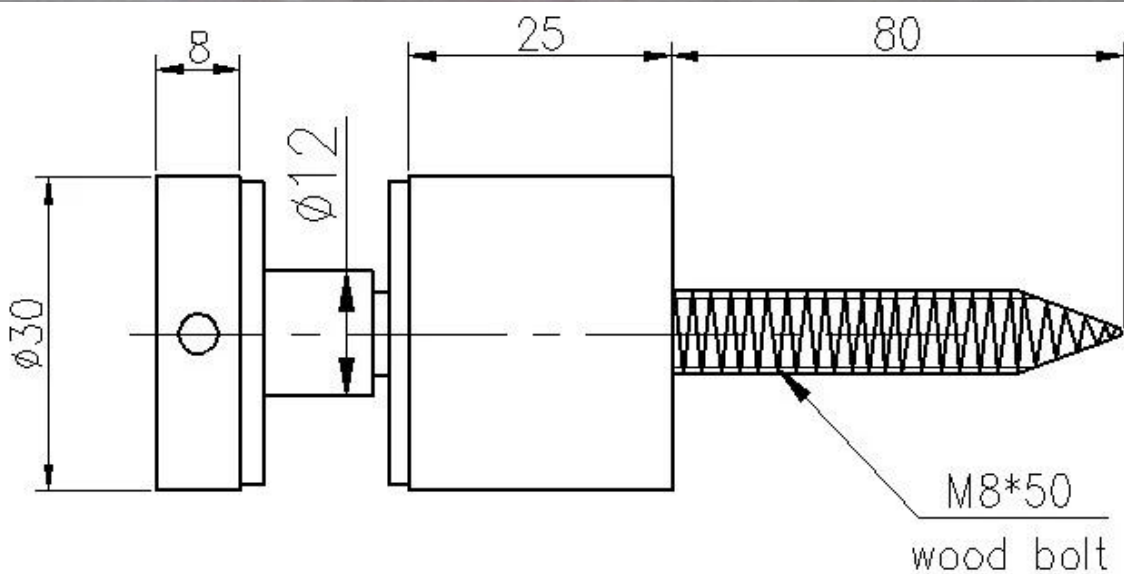

Descrição

- Material: aço inoxidável da liga 316 de alta qualidade, ou como por sua exigência
- Finish: escovado ou polido
- Diameter 30mm (o tamanho do cliente é available)
- Peso líquido: 245g / peça
- Para montagem de substrato de madeira (para montagem de concreto está disponível)
- Para a espessura de vidro: 8-12mm, ou como por sua exigência
- Base, tampa, parafuso de montagem, arruelas de borracha estão incluídos.
- Sample: disponível para verificar quantity antes de colocar uma ordem

Detalhes de separação de vidro SF-30

Comprimentos do parafuso do cliente estão disponíveis

Exposição de vidro do impasse SF-30

Standoff para varanda ao ar livre trilhos de vidro design

Interligação e [Suporte de corrimão](#) Design para escada interior escada corrimão de vidro