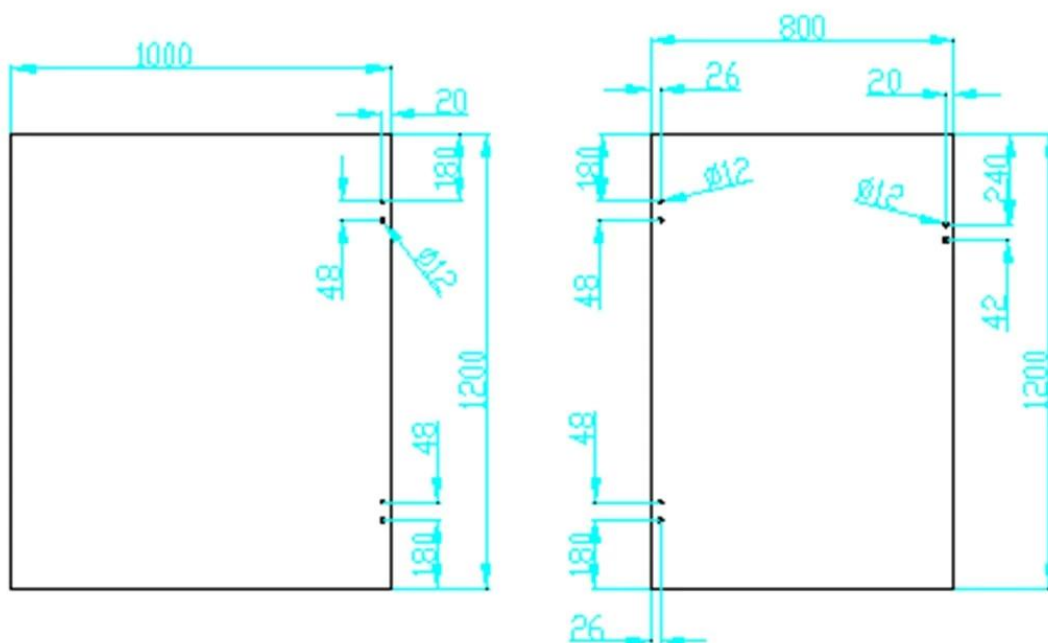

Descrição

..--Peso da folha de porta máxima para G-g: **30kg\par**

Peso da folha de porta máxima para G-G2: **20kg\par**

..--Largura da folha de porta máxima: 900mm

-Para uso com vidro 8-12,7 mm

..--Vidro seiz de furos de broca: diâmetro 16mm

-MOQ: inteiro

dobradiças 3 moldes estão disponíveis

1. vidro de dobradiça de vidro G-G

2. vidro redondo post dobradiça G-R (redondo, post 50,8 mm de diâmetro)

3. vidro quadrado post ou dobradiça parede G-W

Projeto

Dobradiças de vidro com [torneira de vidro](#) e [trava de vidro](#) projeto

Empacotamento & entrega

-Vestidos em um saco plástico, 2 partes em uma caixa

..--Prazo de execução regular: 10-15 dias após o pagamento. Isso é de acordo com quantidade.