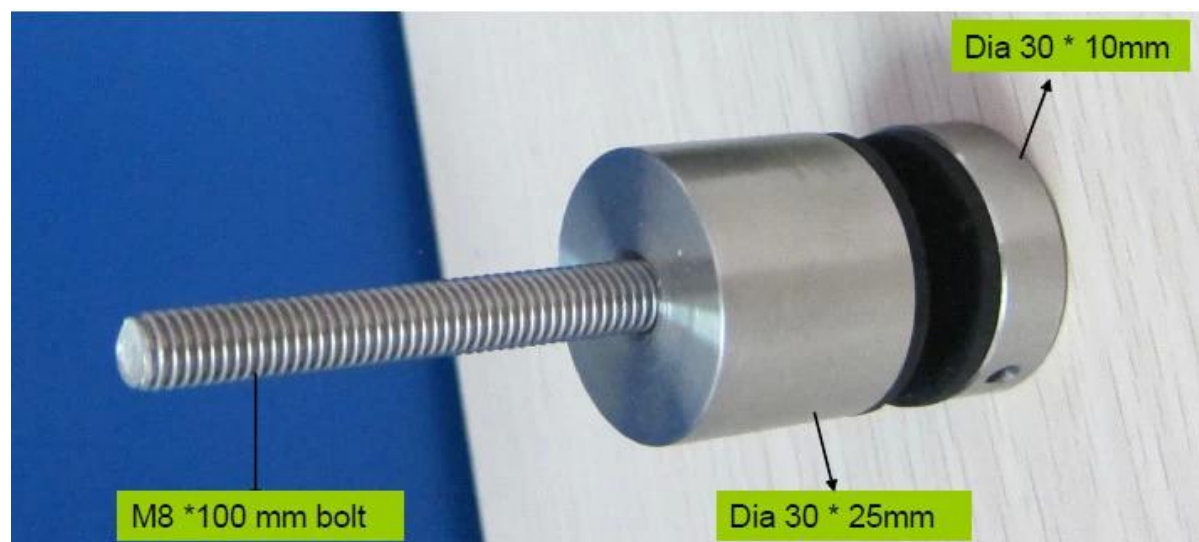

Descrição

- ..--Vidro corta o tamanho do furo: diâmetro 16mm
- Nós personalizamos se você precisar de mais parafuso
- Para a madeira e o concreto

Detalhes de produtos

impasse do modelo 3

Modelo no.: SF-30

Peso: 245g/pc

Tamanho: 30x10mm cap 30x25mm corpo, M8x100 parafuso, junta de borracha de silicone incluído

Modelo no.: SF-50 (precisa de 1200x1200mm vidro 4 pcs SF-50)

Peso: 742g/pc

Tamanho: 50x10mm cap 50x30mm corpo, parafuso M12x120, silício rubbergasket incluído

SF-50T

Modelo no.: SF-50T

Peso: 3236g/pc

Tamanho: 50x10mm cap, 50x30mm corpo, junta de borracha de silicone incluído

Tamanho da placa de montagem: 200x100x10mm

[Visualizar projeto](#)

impasse + [suporte corrimão](#)