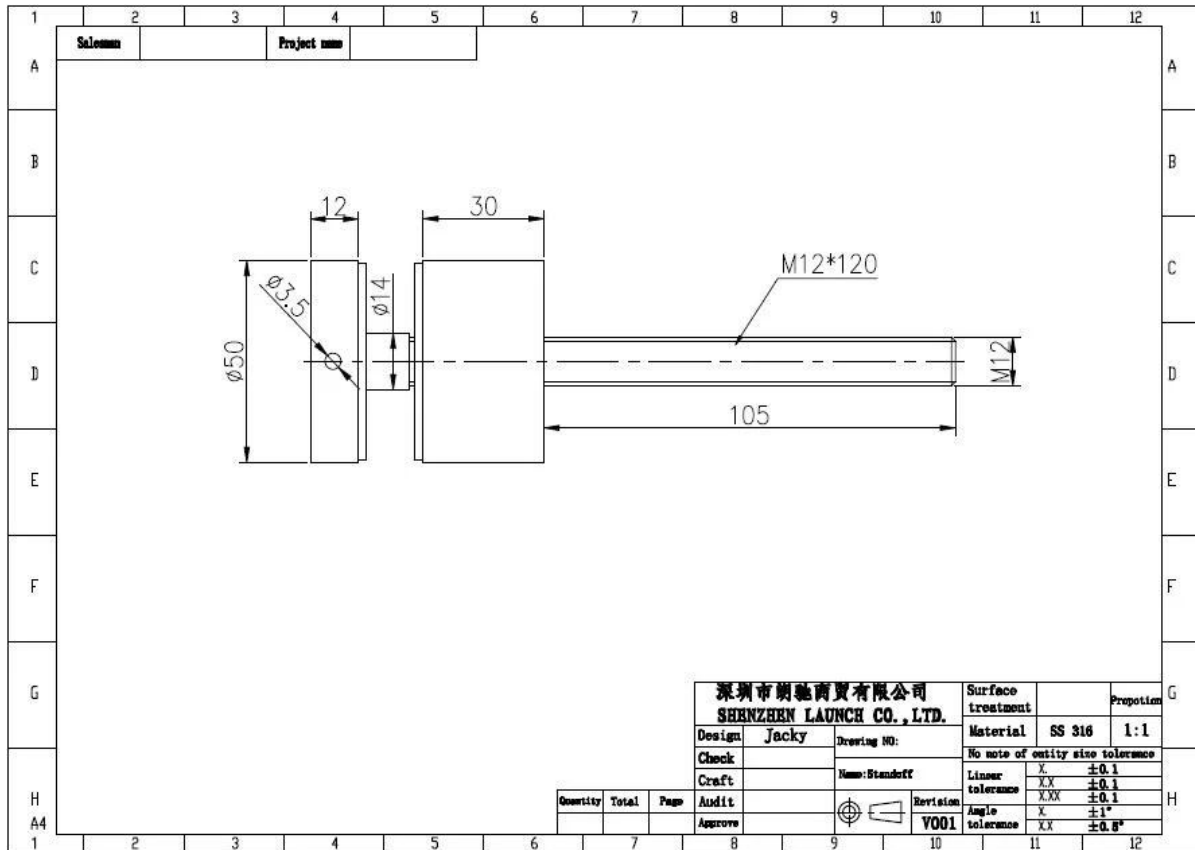

Desenho técnico:

Fotos do projeto:

distanciamento de vidro exterior e interior, design sem trilhos de vidro sem armação de vidro, suporte de suporte de vidro de aço inoxidável, pino de separação de vidro