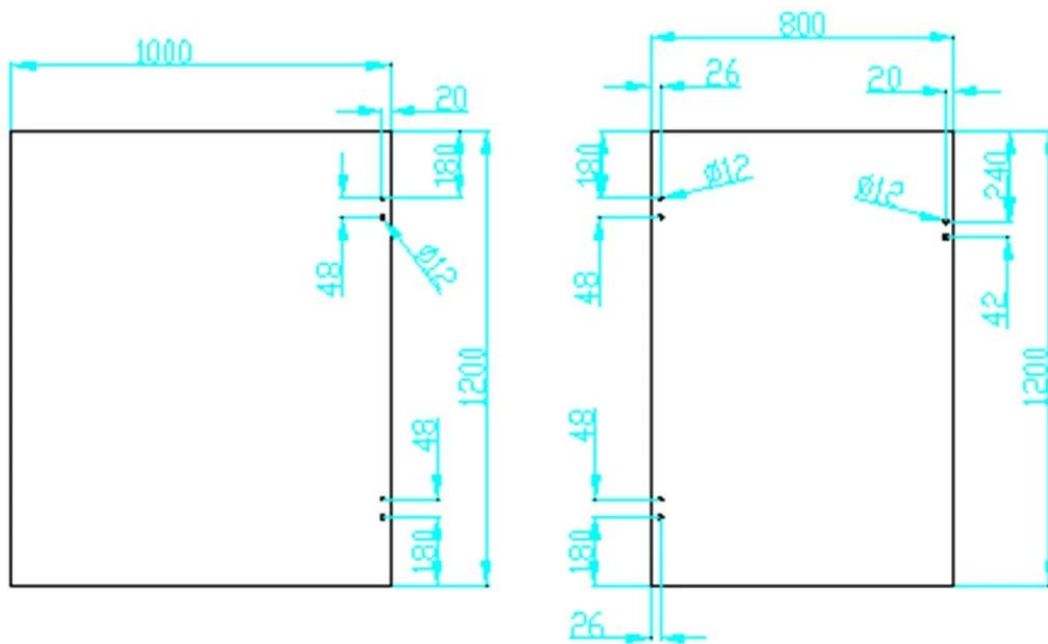

Projeto

Dobradiça vidro geralmente é combinada com [torneira de vidro](#) e [trava de vidro](#).