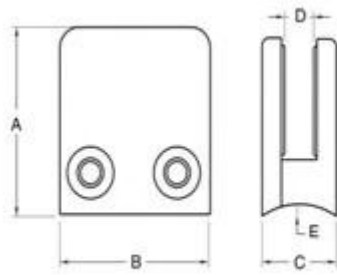

### **Imagens do produto:**

Este tipo de braçadeira de vidro pode ser fixado em postos redondos e postos quadrados.  
Abaixo estão o tamanho do grampo:

Item No.	A	B	C	D	E
G101	51	41	25	11	0
G101R	55	41	25	11	R-21.5
G102	44	44	25	11	0
G102R	48	44	25	11	R-21.5
Suitable for 8-10mm glass					