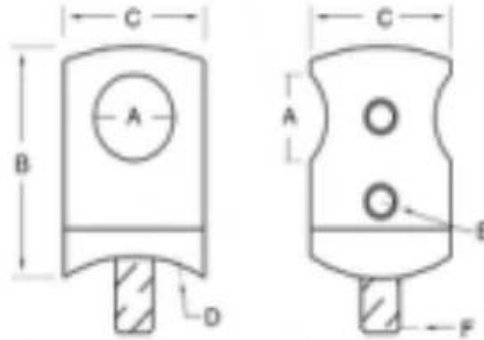

## Descrição

- Fabricado em aço inox 304/316

--Finish: polido / escovado

--Para diâmetro 43mm e diâmetro tubo redondo de 50.8mm, 1.3-1.5mm tubo grosso

--Conectores de tamanho de cliente disponíveis (quantidade de ordem mínima: 100 peças)

E302

A	B	C	D
42.4	39.4	70	30
50.8	47.8	80	27

Conector de tubo **E303**

Conecta ao diâmetro 43mm e diâmetro 50.8mm, 1.3-1.5mm tubo grosso

E303

A	B	C	D
42.4	39.4	65	25
50.8	47.8	80	26

Conector de tubo **E304**

Conecta a  $\varnothing 12\text{mm}$ ,  $\varnothing 20\text{mm}$ ,  $\varnothing 38\text{mm}$ ,  $\varnothing 43\text{mm}$ ,  $\varnothing 50.8\text{mm}$  tubo redondo, tubo de 1.3-1.5mm de espessura

E304

A	B	C	D
12	10	10	10
20	17	10	15
38	35	10	25
42.4	39.4	10	25
50.8	47.8	10	25

Suporte de barra transversal

		Description: The support to hold the bar of railing.					
		描述: 这些支撑件用来支撑扶手横杆.					
新编号	旧编号	A	B	C	D	E	F
B502	F-22/12	12	32	22	R-21.5	M5×5	M6×20
B502F	FP-22/12	12	32	22	R-0	M5×5	M6×20