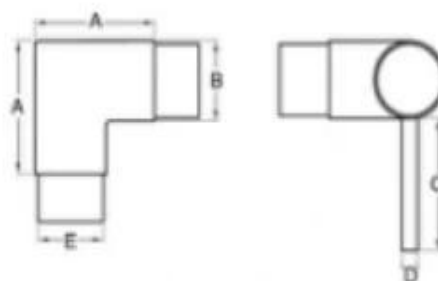

## Descrição

- Fabricado em aço inox 304/316

--Finish: polido / escovado

--Para diâmetro 43mm e diâmetro tubo redondo de 50.8mm, 1.3-1.5mm tubo grosso

--Conectores de tamanho de cliente disponíveis (quantidade de ordem mínima: 100 peças)

## Detalhes do conector do tubo

Conector de tubo **E301**

Conecta ao diâmetro 43mm e diâmetro 50.8mm, 1.3-1.5mm tubo grosso

E301

A	B	C	D	E
70	42.4	105	12	39.4
80	50.8	105	12	47.8

Conector de tubo **E302**

Conecta ao diâmetro 43mm e diâmetro 50.8mm, 1.3-1.5mm tubo grosso

E302

A	B	C	D
42.4	39.4	70	30
50.8	47.8	80	27

Conector de tubo **E303**

Conecta ao diâmetro 43mm e diâmetro 50.8mm, 1.3-1.5mm tubo grosso

E303

A	B	C	D
42.4	39.4	65	25
50.8	47.8	80	26

Conector de tubo **E304**

Conecta a  $\varnothing 12\text{mm}$ ,  $\varnothing 20\text{mm}$ ,  $\varnothing 38\text{mm}$ ,  $\varnothing 43\text{mm}$ ,  $\varnothing 50.8\text{mm}$  tubo redondo, tubo de 1.3-1.5mm de espessura