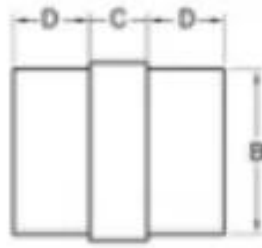

A	B	C	D
12	10	10	10
20	17	10	15
38	35	10	25
42.4	39.4	10	25
50.8	47.8	10	25