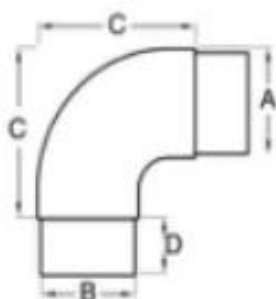

## Descrição

- Fabricado em aço inox 304/316

--Finish: polido / escovado

--Para diâmetro 43mm e diâmetro tubo redondo de 50.8mm, 1.3-1.5mm tubo grosso

--Conectores de tamanho de cliente disponíveis (quantidade de ordem mínima: 100 peças)

## Detalhes do conector do tubo

Conector de tubo **E301**

Conecta ao diâmetro 43mm e diâmetro 50.8mm, 1.3-1.5mm tubo grosso

E301

A	B	C	D	E
70	42.4	105	12	39.4
80	50.8	105	12	47.8

Conector de tubo **E302**

Conecta ao diâmetro 43mm e diâmetro 50.8mm, 1.3-1.5mm tubo grosso

E302

A	B	C	D
42.4	39.4	70	30
50.8	47.8	80	27

Conector de tubo **E303**

Conecta ao diâmetro 43mm e diâmetro 50.8mm, 1.3-1.5mm tubo grosso

E303

A	B	C	D
42.4	39.4	65	25
50.8	47.8	80	26

Conector de tubo **E304**

Conecta a  $\varnothing 12\text{mm}$ ,  $\varnothing 20\text{mm}$ ,  $\varnothing 38\text{mm}$ ,  $\varnothing 43\text{mm}$ ,  $\varnothing 50.8\text{mm}$  tubo redondo, tubo de 1.3-1.5mm de espessura