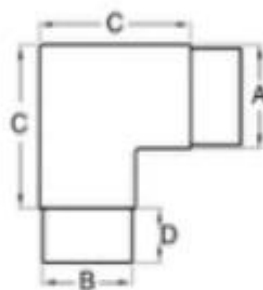

## Descrição

- Fabricado em aço inox 304/316

--Finish: polido / escovado

--Para diâmetro 43mm e diâmetro tubo redondo de 50.8mm, 1.3-1.5mm tubo grosso

--Conectores de tamanho de cliente disponíveis (quantidade de ordem mínima: 100 peças)

## Detalhes do conector do tubo

Conector de tubo **E301**

Conecta ao diâmetro 43mm e diâmetro 50.8mm, 1.3-1.5mm tubo grosso

E301

A	B	C	D	E
70	42.4	105	12	39.4
80	50.8	105	12	47.8

Conector de tubo **E302**

Conecta ao diâmetro 43mm e diâmetro 50.8mm, 1.3-1.5mm tubo grosso

E302

A	B	C	D
42.4	39.4	70	30
50.8	47.8	80	27

Conector de tubo **E303**

Conecta ao diâmetro 43mm e diâmetro 50.8mm, 1.3-1.5mm tubo grosso

E303

A	B	C	D
42.4	39.4	65	25
50.8	47.8	80	26

Conector de tubo **E304**

Conecta a  $\varnothing 12\text{mm}$ ,  $\varnothing 20\text{mm}$ ,  $\varnothing 38\text{mm}$ ,  $\varnothing 43\text{mm}$ ,  $\varnothing 50.8\text{mm}$  tubo redondo, tubo de 1.3-1.5mm de espessura