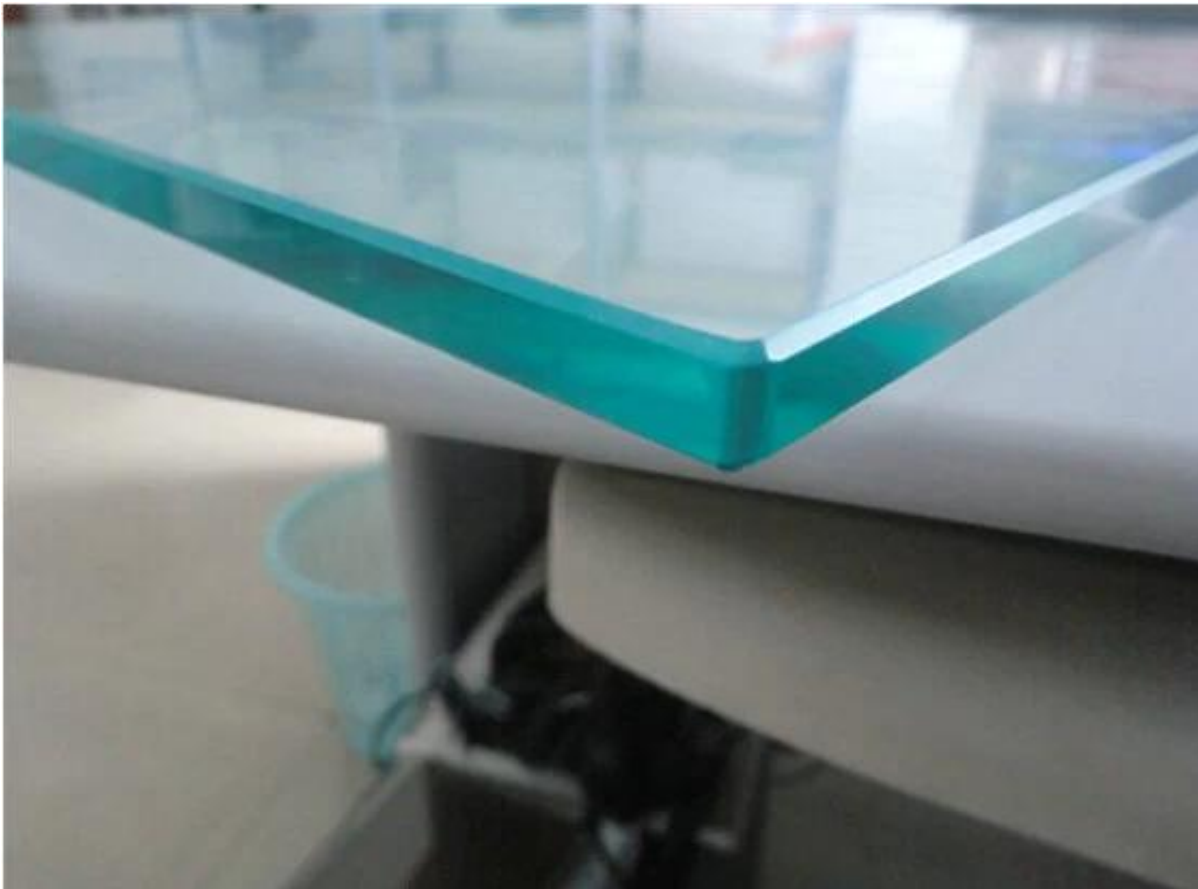

Vidro temperado

Vantagem: seguro, forte e inofensivo quando quebrado em pedaços;

Espessura: 6-12mm para cerca, trilhos, corrimão;

tamanho e forma: cortar para tamanho e forma;

Cor: claro, geada, cinza não ver através;

Geda não ver através de:

vidro laminado com geadas laminação branco;

Embalagens de vidro: caixa de madeira;

Projeto:
Vidro piscina esgrima;

Balaustrada de vidro temperado com pós de aço inoxidável

O vidro temperado é amplamente utilizado em decoration casa e projeto de construção