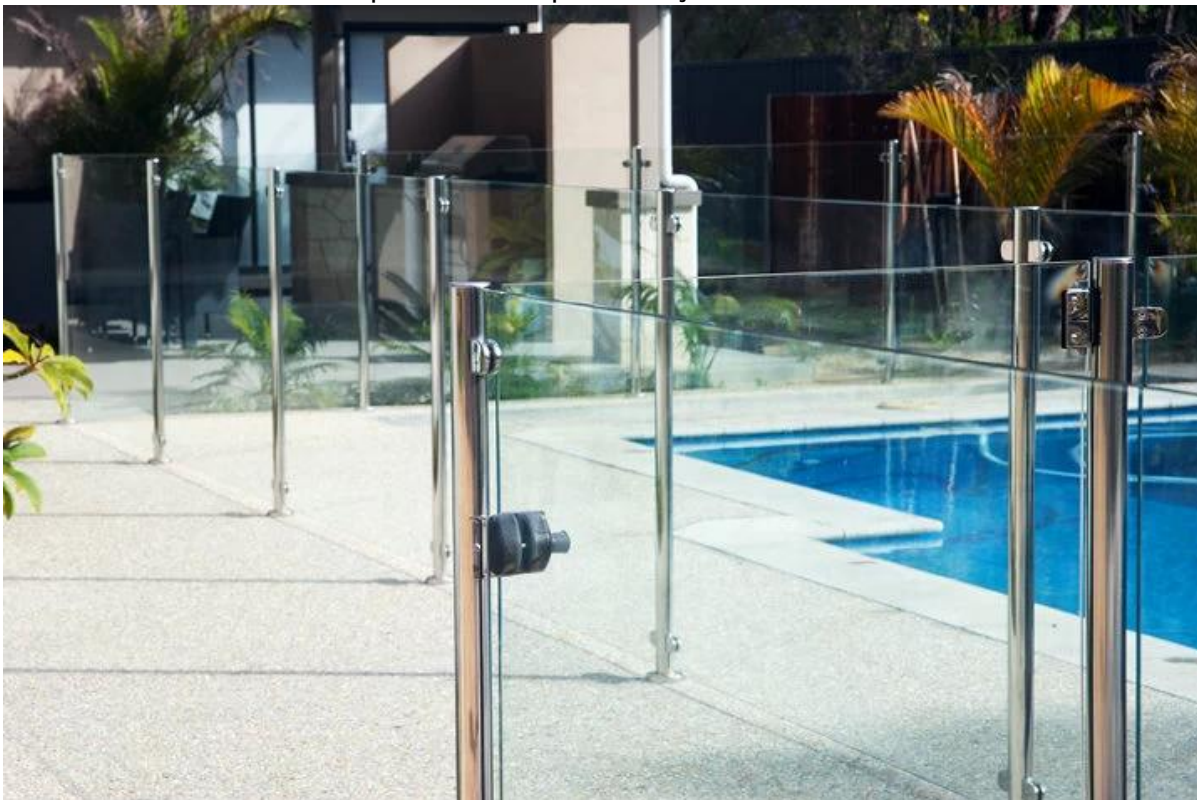

Geda não ver através de:

vidro laminado com geadas laminação branco;

Embalagens de vidro: caixa de madeira;

Projeto:
Vidro piscina esgrima;

Balaustrada de vidro temperado com pós de aço inoxidável

O vidro temperado é amplamente utilizado em decoration casa e projeto de construção

commerical, tais como varanda, deck, terraço passeios turísticos, uma escada e assim por diante.

É muito forte e segura como um muro de protecção e balaustrada, e será pedaços inofensivos quando quebrado.