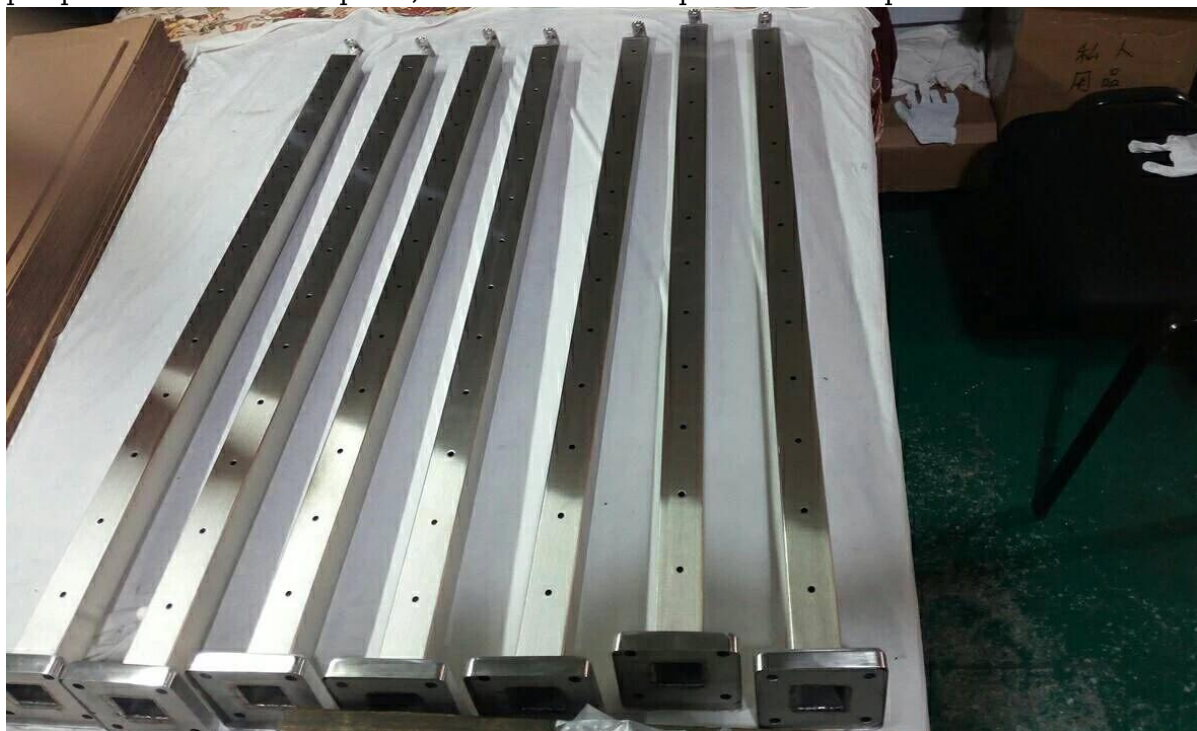

### Descrição do Produto

---

Produto Mamim	Acessórios de aço inoxidável de alta qualidade por atacado Ferragem do trilho do cabo
Material	Aço inoxidável 316 / aço inoxidável 304
Terminar	Espelho polido / acetinado escovado
Cabo Corrimão Hardware nós fornecemos	1) Cabo tensor 2) Cable / wire corda - 3mm, 4 mm 5 mm 6mm 3) Poste de corrimão - poste quadrado ou volta postar 4) Hidráulico crimper poderia vendido como um kit ou vendido Individually
Aplicação	Istairs interior e exterior, varanda, corrimão de cabo de convés
Pronto para instalar	sim
Termo de pagamento	PayPal, união ocidental, T / T
MOQ	Não limitado, poderia pedir como por sua exigência de trabalho.
Detalhes da embalagem	Saco plástico de bolhas - caixa de cartão - caixa - palete Ou embalagem como exigências de clientes
OEM & Serviço ODM	acessível
Inspeção de fábrica	acessível
Sampla	Disponível antes da ordem

### Detalhes de hardware de trilhos de cabo

---

1) tensor do cabo

Molde -Vário para você escolher

-Para 3mm, 4mm, 5mm, cabo de 6mm

-Pode instalar em madeira, concreto e aço post

**T801**

**T802**

### 3) Post corrimão para trilhos de cabo

-Postagem quadrada: 50x50x1.5mm, altura de 1000mm, com suporte de corrimão e tampa da base, pré-perfurar orifícios no poste, tubo de 50x25mm para o trilho superior

Borne -Round: diâmetro50.8x1.5mm, altura de 1000mm, com suporte do corrimão e tampa da base, pré-perfure furos no poste, tubo de 50,8 mm de diâmetro para o trilho superior