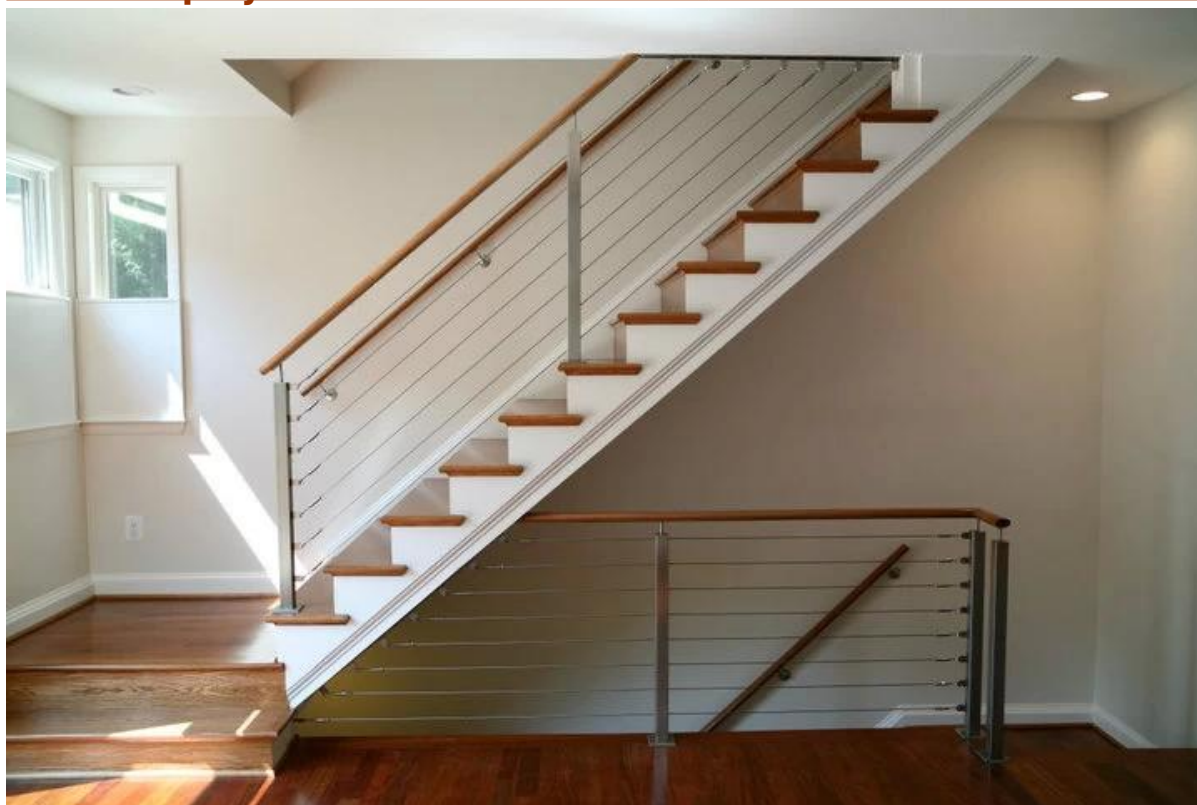

Fotos de projetos de trilhos de cabo