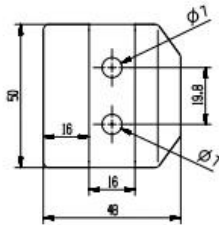

### produtos Especificações para torneira de vidro inteligente montada na parede com fricção lateral

Nome do Produto	Fricção lateral montado parede face montado inteligente vidro torneira
Material	Duplex 2205 aço inoxidável
Acabamento de superfície	Espelho polido, acetinado escovado, mate preto
Espessura do vidro	8-13,52 mm, vidro sem furo
Tamanhos	Conforme desenho
Aplicativo	Corrimão de varanda, corrimão de convés, etc.
Quantidade mínima	10 PCS

### produtos Show for Friction Side Mounted Wall Face Mounted Spigot de vidro inteligente

Desenho técnico para torneira de vidro inteligente montada na parede com fricção lateral

Embalagem e produção em massa para torneira de vidro inteligente montada na parede com fricção lateral