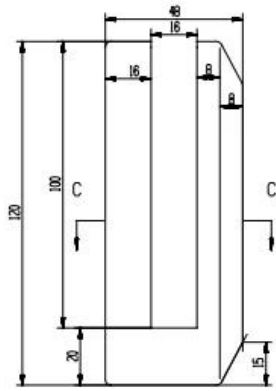

### produtos Especificações para torneira de vidro inteligente montada na parede com fricção lateral

Nome do Produto	Fricção lateral montado parede face montado inteligente vidro torneira
Material	Duplex 2205 aço inoxidável
Acabamento de superfície	Espelho polido, acetinado escovado, mate preto
Espessura do vidro	8-13,52 mm, vidro sem furo
Tamanhos	Conforme desenho
Aplicativo	Corrimão de varanda, corrimão de convés, etc.
Quantidade mínima	10 PCS

### produtos Show for Friction Side Mounted Wall Face Mounted Spigot de vidro inteligente

Desenho técnico para torneira de vidro inteligente montada na parede com fricção lateral

Embalagem e produção em massa para torneira de vidro inteligente montada na parede com fricção lateral