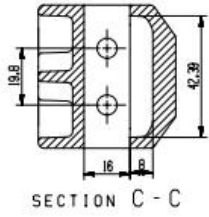

### produtos Especificações para torneira de vidro inteligente montada na parede com fricção lateral

Nome do Produto	Fricção lateral montado parede face montado inteligente vidro torneira
Material	Duplex 2205 aço inoxidável
Acabamento de superfície	Espelho polido, acetinado escovado, mate preto
Espessura do vidro	8-13,52 mm, vidro sem furo
Tamanhos	Conforme desenho
Aplicativo	Corrimão de varanda, corrimão de convés, etc.
Quantidade mínima	10 PCS

### produtos Show for Friction Side Mounted Wall Face Mounted Spigot de vidro inteligente

Desenho técnico para torneira de vidro inteligente montada na parede com fricção lateral

Embalagem e produção em massa para torneira de vidro inteligente montada na parede com fricção lateral