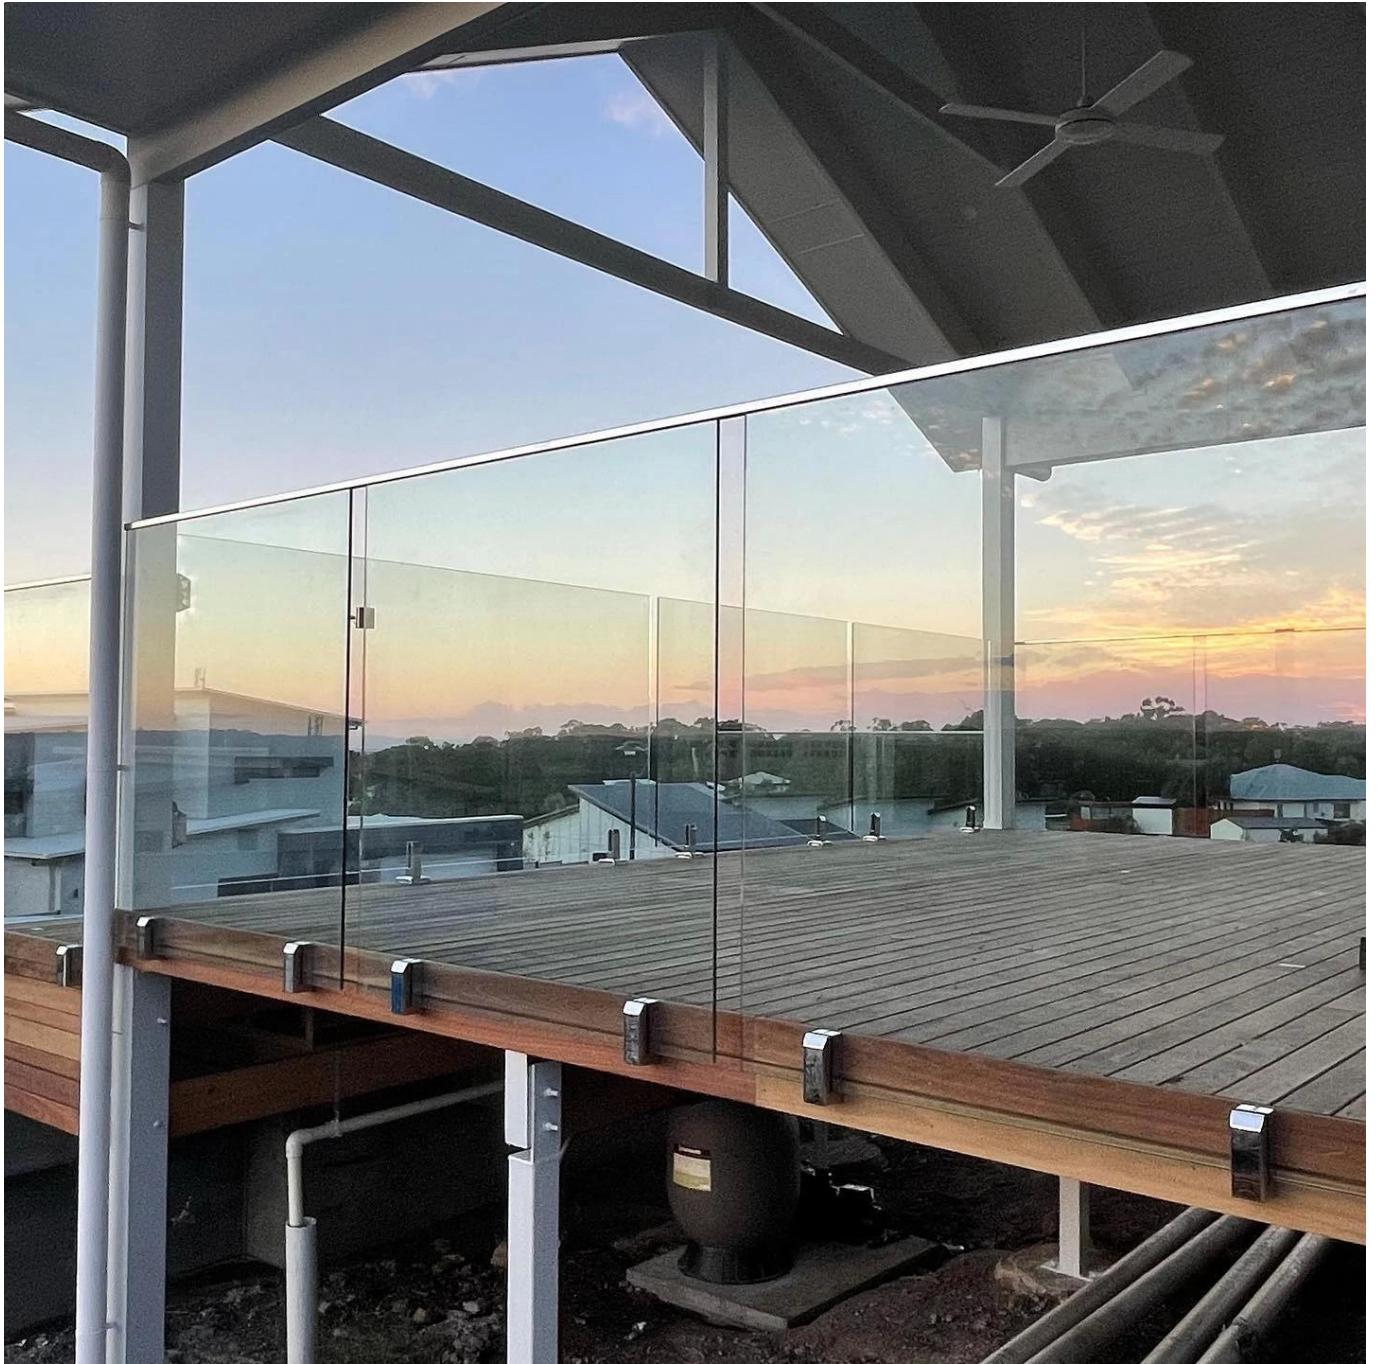

Projeto show for Friction Side Mounted Wall Face Mounted Spigot de vidro inteligente