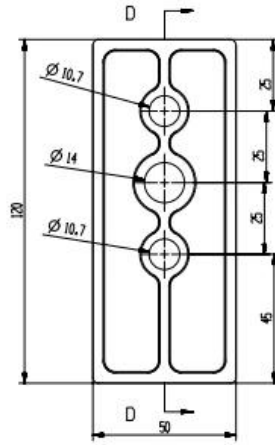

### produtos Especificações para torneira de vidro inteligente montada na parede com fricção lateral

Nome do Produto	Fricção lateral montado parede face montado inteligente vidro torneira
Material	Duplex 2205 aço inoxidável
Acabamento de superfície	Espelho polido, acetinado escovado, mate preto
Espessura do vidro	8-13,52 mm, vidro sem furo
Tamanhos	Conforme desenho
Aplicativo	Corrimão de varanda, corrimão de convés, etc.
Quantidade mínima	10 PCS

### produtos Show for Friction Side Mounted Wall Face Mounted Spigot de vidro inteligente

Desenho técnico para torneira de vidro inteligente montada na parede com fricção lateral

Embalagem e produção em massa para torneira de vidro inteligente montada na parede com fricção lateral