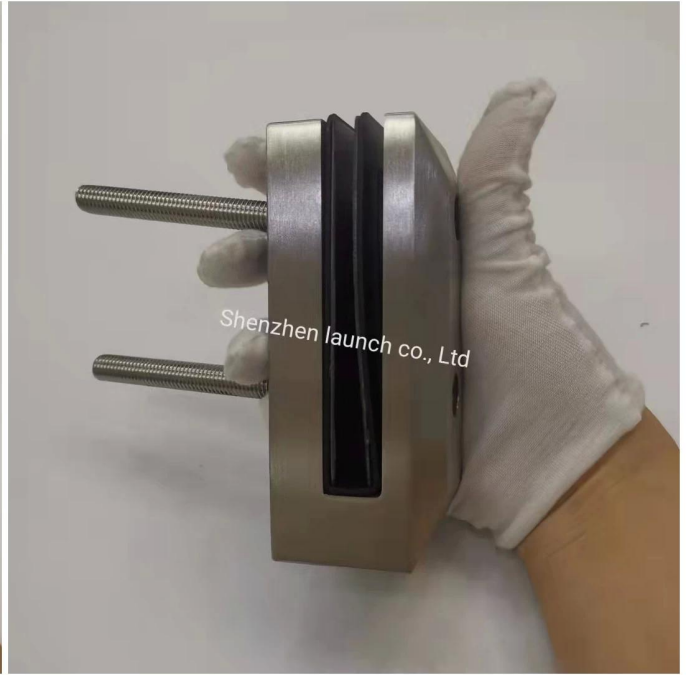

## Atacado baixo preço 2205 balaustradas de vidro sem moldura de aço inoxidável cerca de piscina lado quadrado torneira de vidro montada na parede

### produtos Especificações para torneira de vidro inteligente montada na parede com fricção lateral

Nome do Produto	Fricção lateral montado parede face montado inteligente vidro torneira
Material	Duplex 2205 aço inoxidável
Acabamento de superfície	Espelho polido, acetinado escovado, mate preto
Espessura do vidro	8-13,52 mm, vidro sem furo
Tamanhos	Conforme desenho
Aplicativo	Corrimão de varanda, corrimão de convés, etc.
Quantidade mínima	10 PCS

### produtos Show for Friction Side Mounted Wall Face Mounted Spigot de vidro inteligente

Desenho técnico para torneira de vidro inteligente montada na parede com fricção lateral

Embalagem e produção em massa para torneira de vidro inteligente montada na parede com fricção lateral