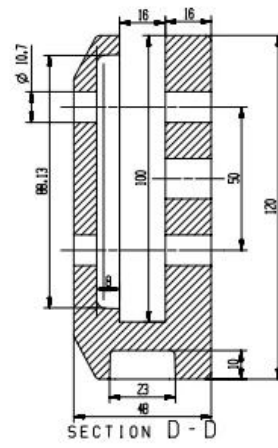

### produtos Especificações para torneira de vidro inteligente montada na parede com fricção lateral

Nome do Produto	Fricção lateral montado parede face montado inteligente vidro torneira
Material	Duplex 2205 aço inoxidável
Acabamento de superfície	Espelho polido, acetinado escovado, mate preto
Espessura do vidro	8-13,52 mm, vidro sem furo
Tamanhos	Conforme desenho
Aplicativo	Corrimão de varanda, corrimão de convés, etc.
Quantidade mínima	10 PCS

### produtos Show for Friction Side Mounted Wall Face Mounted Spigot de vidro inteligente

Desenho técnico para torneira de vidro inteligente montada na parede com fricção lateral

Embalagem e produção em massa para torneira de vidro inteligente montada na parede com fricção lateral