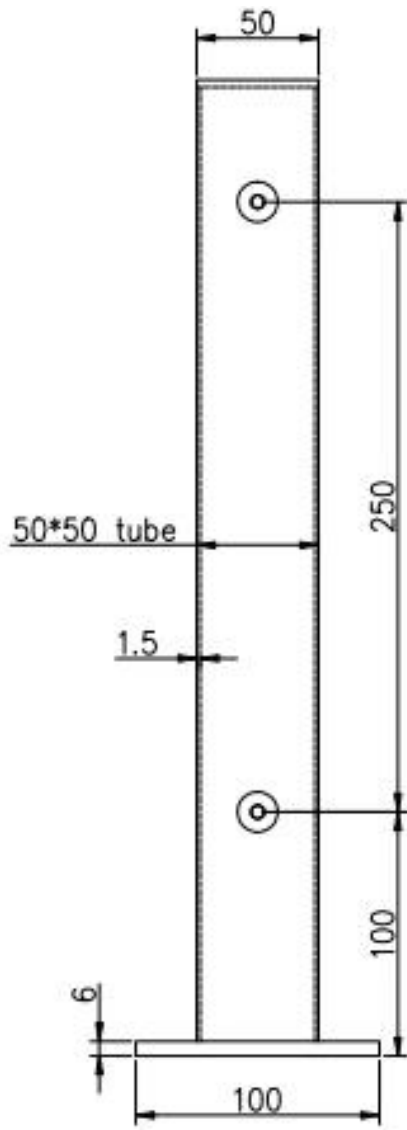

Descrição

--Material: TRILHOS DE VIDRO DE POST CURTO DE AÇO INOXIDÁVEL

--Terminar:

Mini corrimão em aço inoxidável: espelho/cetim

--Tamanho

Tamanho do poste quadrado de aço inoxidável: tubo quadrado de 50x50x1,5mm, placa de 50x5mm

--Para vidro de 8-12mm (precisa de furos no vidro)

--Para design de casa comercial e moderna

--Para atacado e varejo (somos fábrica)

Imagem do produto

Detalhes

Desenho para mini poste de corrimão em aço inoxidável