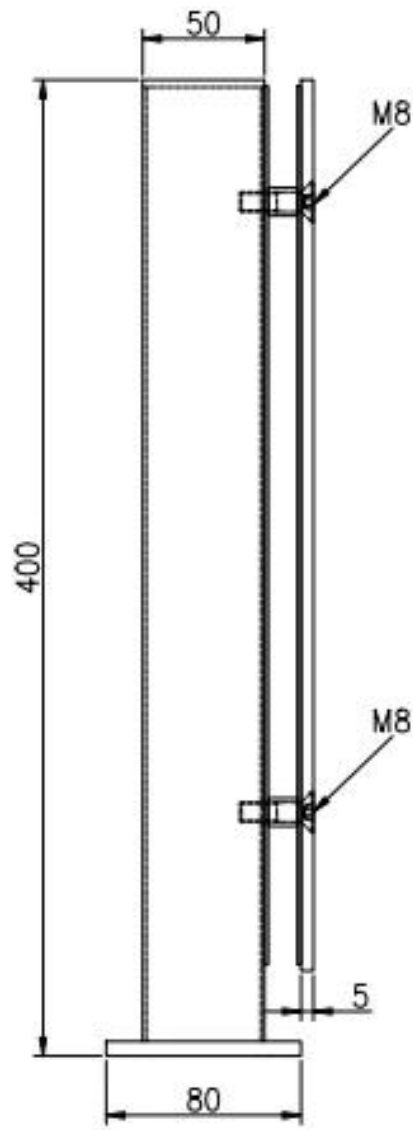

Descrição

--Material: TRILHOS DE VIDRO DE POST CURTO DE AÇO INOXIDÁVEL

--Terminar:

Mini corrimão em aço inoxidável: espelho/cetim

--Tamanho

Tamanho do poste quadrado de aço inoxidável: tubo quadrado de 50x50x1,5mm, placa de 50x5mm

--Para vidro de 8-12mm (precisa de furos no vidro)

--Para design de casa comercial e moderna

--Para atacado e varejo (somos fábrica)

Imagem do produto

Detalhes

Desenho para mini poste de corrimão em aço inoxidável