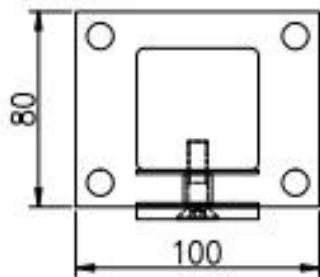

Descrição

--Material: TRILHOS DE VIDRO DE POST CURTO DE AÇO INOXIDÁVEL

--Terminar:

Mini corrimão em aço inoxidável: espelho/cetim

--Tamanho

Tamanho do poste quadrado de aço inoxidável: tubo quadrado de 50x50x1,5mm, placa de 50x5mm

--Para vidro de 8-12mm (precisa de furos no vidro)

--Para design de casa comercial e moderna

--Para atacado e varejo (somos fábrica)

Imagem do produto

Detalhes

Desenho para mini poste de corrimão em aço inoxidável