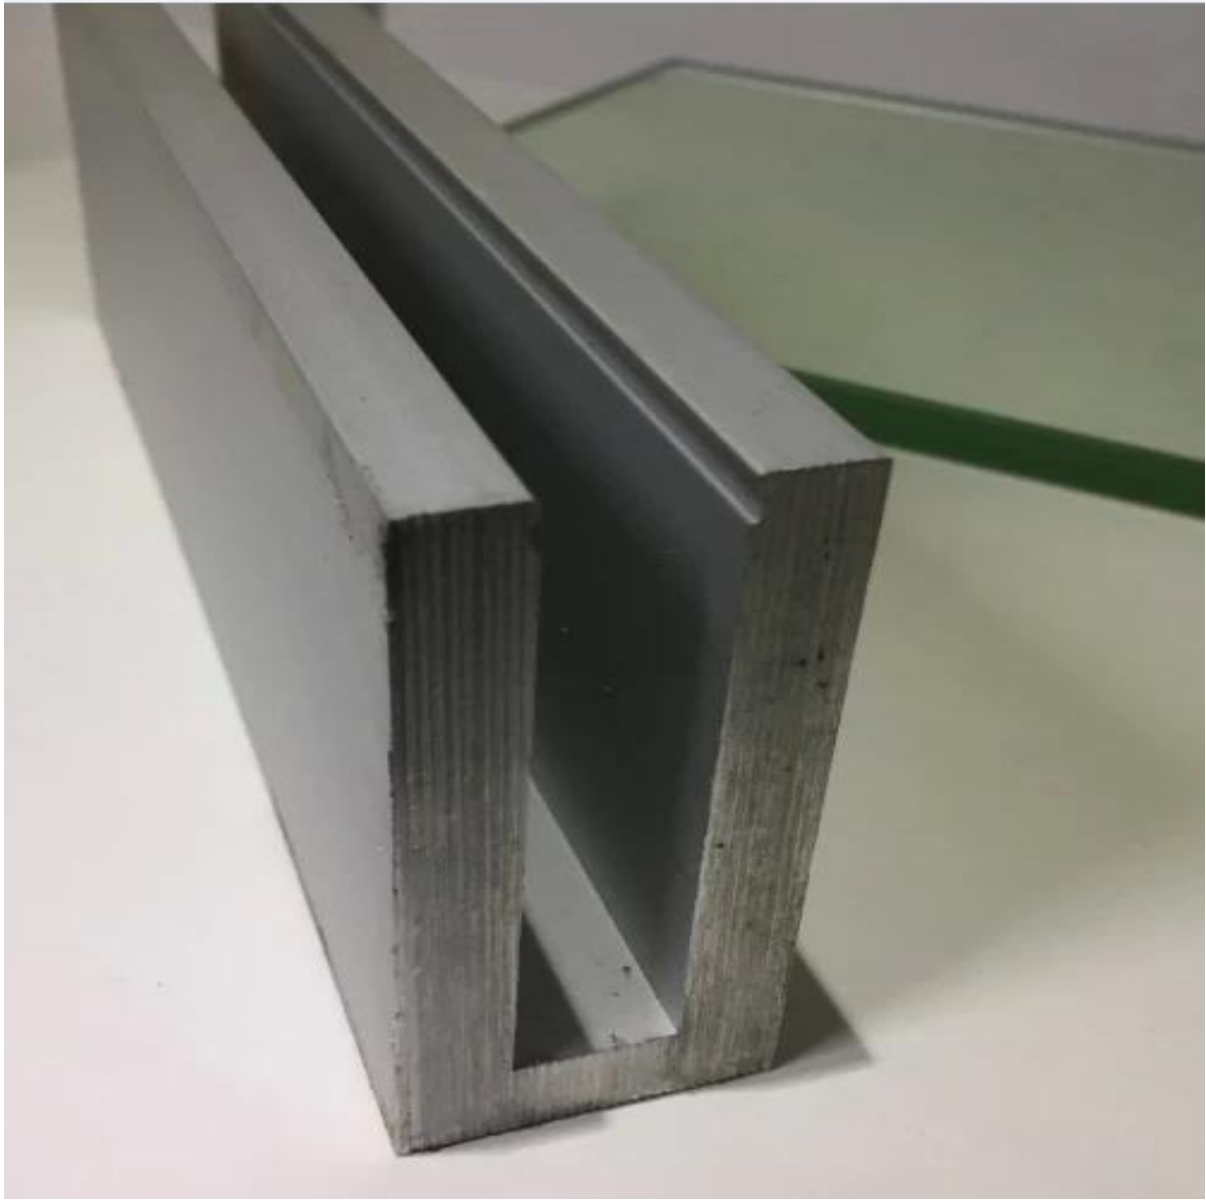

Barreiras de vidro sem armação para pavimentos você balaustrada de vidro de canal

1. Especificações de perfil de canal de alumínio U,

- Material: alumínio 6063T5
- Para vidro de 10 a 12 mm de espessura
- Dimensão: 35x80mm, slot channel: 15x70mm
- Espessura da parede do canal de alumínio: 10mm
- Montagem de piso base de alumínio canal U (piso pode ser madeira e concreto)
- Aplicação: cerca da piscina, varanda sem varanda, trilhos de vidro para convés, esgrima de jardim, escada rolante de vidro em alumínio sem armação, sistema de trilhos de alumínio, balaustrada de alumínio U, trilhos de alumínio
- Para o design doméstico e doméstico moderno e comercial
- Para atacado e varejo (Nós somos fábrica)