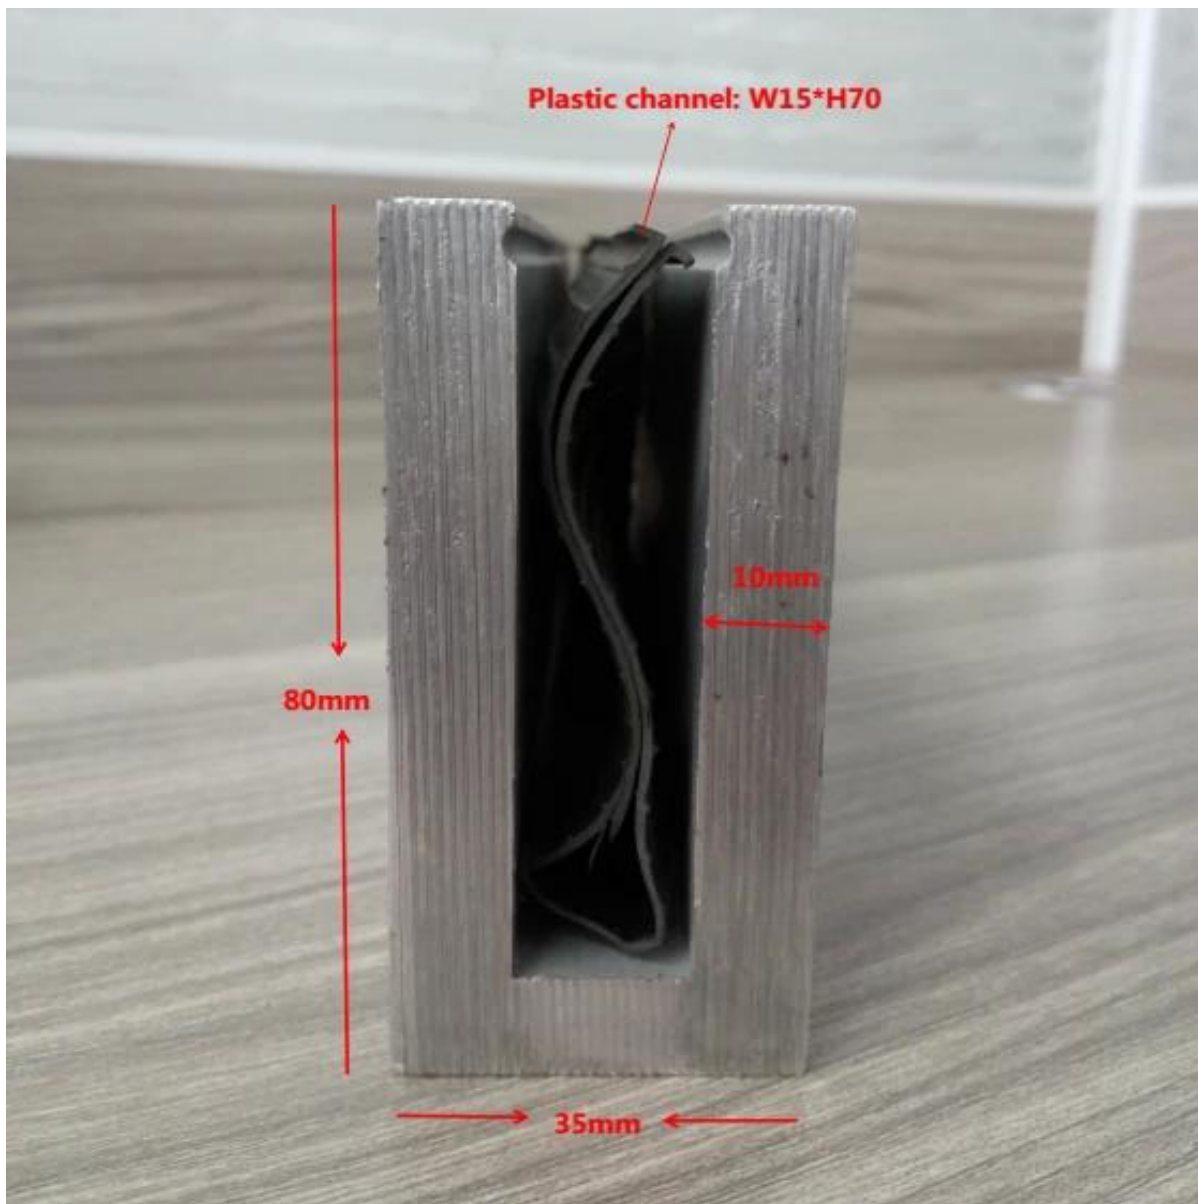

Barreiras de vidro sem armação para pavimentos você balaustrada de vidro de canal

1. Especificações de perfil de canal de alumínio U,

- Material: alumínio 6063T5
- Para vidro de 10 a 12 mm de espessura
- Dimensão: 35x80mm, slot channel: 15x70mm
- Espessura da parede do canal de alumínio: 10mm
- Montagem de piso base de alumínio canal U (piso pode ser madeira e concreto)
- Aplicação: cerca da piscina, varanda sem varanda, trilhos de vidro para convés, esgrima de jardim, escada rolante de vidro em alumínio sem armação, sistema de trilhos de alumínio, balaustrada de alumínio U, trilhos de alumínio
- Para o design doméstico e doméstico moderno e comercial
- Para atacado e varejo (Nós somos fábrica)