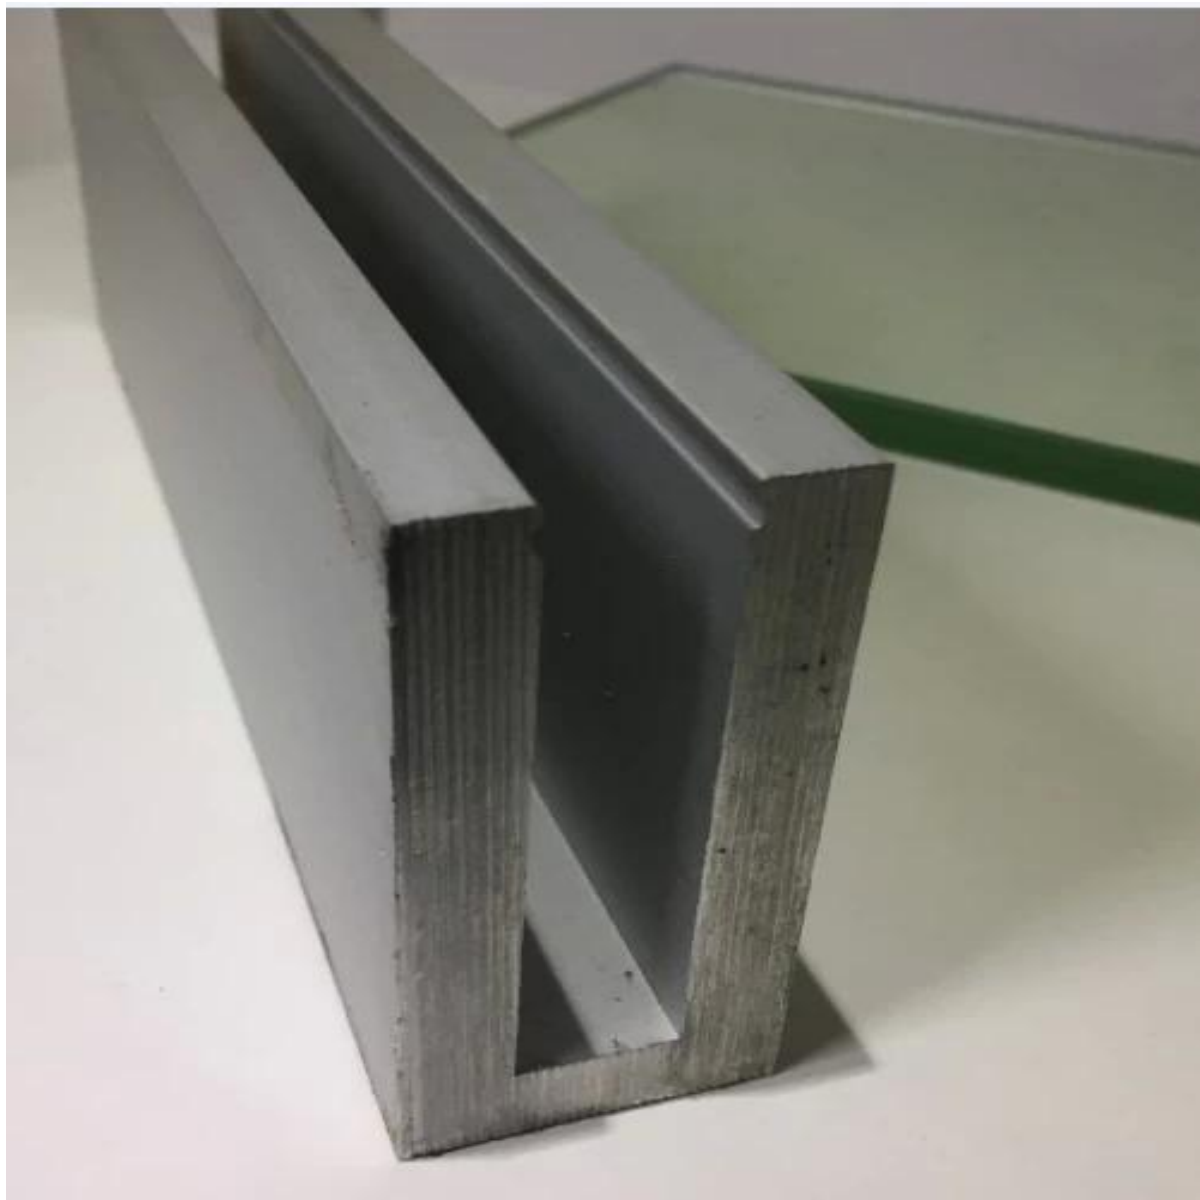

Barreiras de vidro sem armação para pavimentos você balaustrada de vidro de canal

1. Especificações de perfil de canal de alumínio U,

- Material: alumínio 6063T5
- Para vidro de 10 a 12 mm de espessura
- Dimensão: 35x80mm, slot channel: 15x70mm
- Espessura da parede do canal de alumínio: 10mm
- Montagem de piso base de alumínio canal U (piso pode ser madeira e concreto)
- Aplicação: cerca da piscina, varanda sem varanda, trilhos de vidro para convés, esgrima de jardim, escada rolante de vidro em alumínio sem armação, sistema de trilhos de alumínio, balaustrada de alumínio U, trilhos de alumínio
- Para o design doméstico e doméstico moderno e comercial
- Para atacado e varejo (Nós somos fábrica)