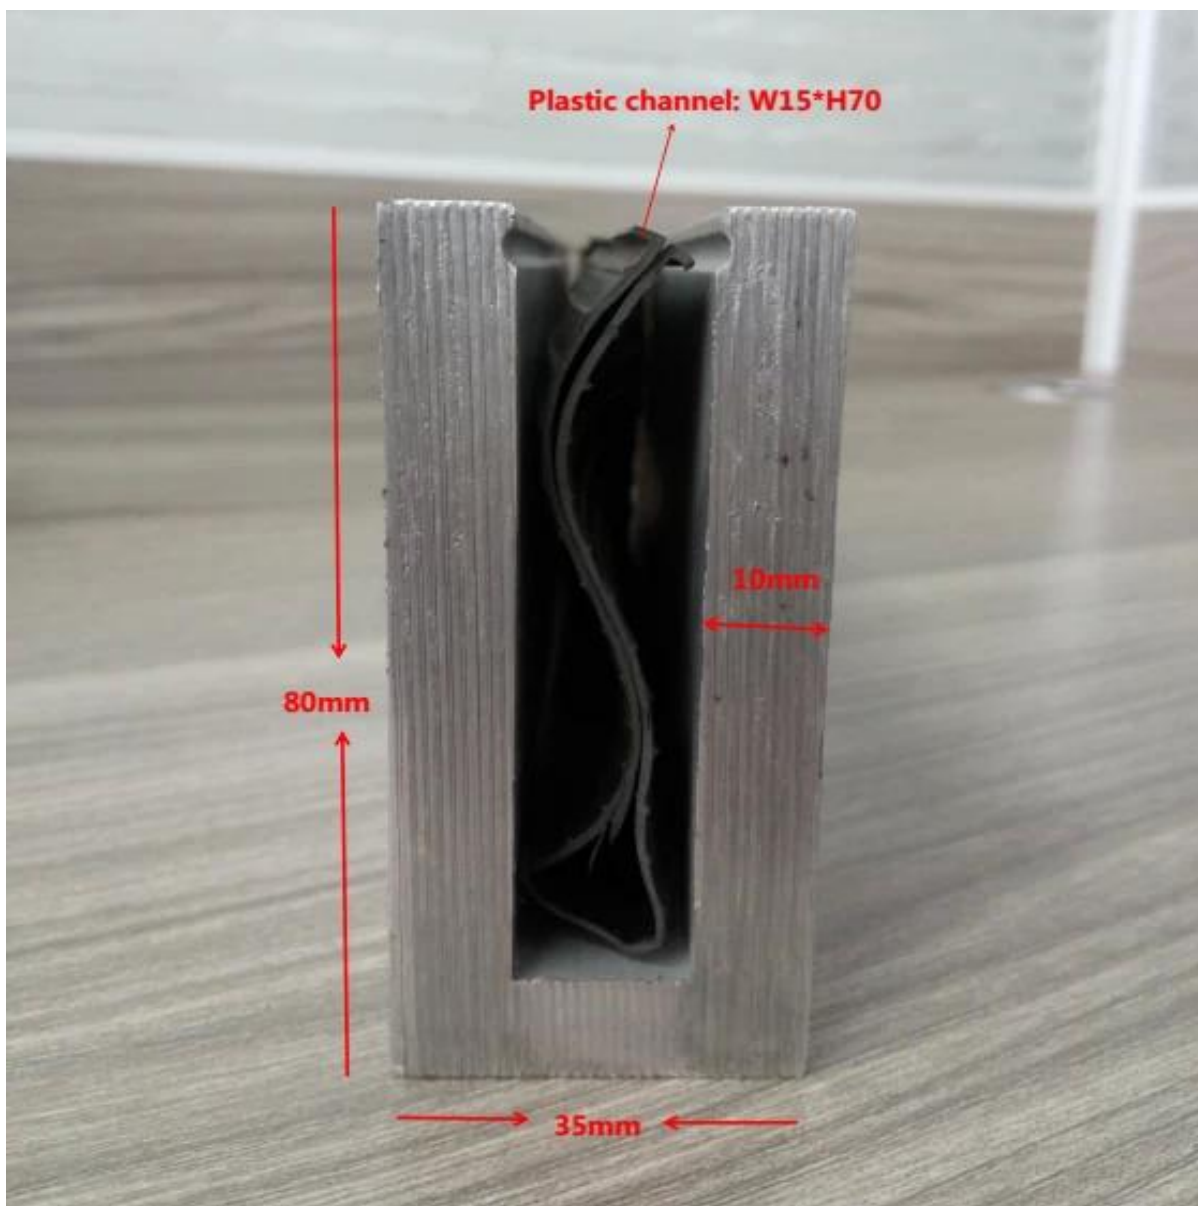

Barreiras de vidro sem armação para pavimentos você balaustrada de vidro de canal

1. Especificações de perfil de canal de alumínio U,

- Material: alumínio 6063T5
- Para vidro de 10 a 12 mm de espessura
- Dimensão: 35x80mm, slot channel: 15x70mm
- Espessura da parede do canal de alumínio: 10mm
- Montagem de piso base de alumínio canal U (piso pode ser madeira e concreto)
- Aplicação: cerca da piscina, varanda sem varanda, trilhos de vidro para convés, esgrima de jardim, escada rolante de vidro em alumínio sem armação, sistema de trilhos de alumínio, balaustrada de alumínio U, trilhos de alumínio
- Para o design doméstico e doméstico moderno e comercial
- Para atacado e varejo (Nós somos fábrica)