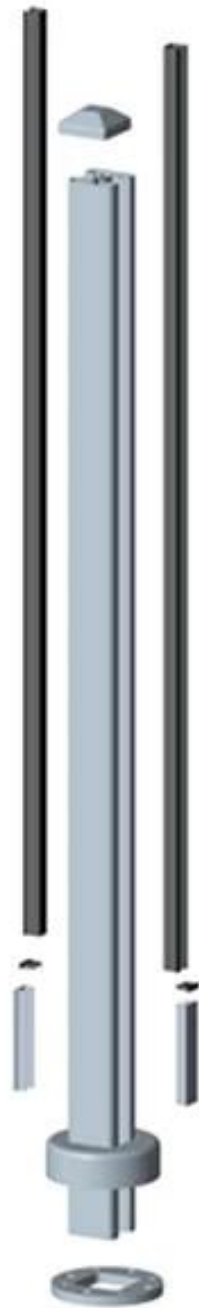

pós de alumínio para o projeto varanda exterior

	Tipo rodada	Tipo quadrado
Material	alumínio 6063 T5	alumínio 6063 T5
Terminar	anodização, revestimento em pó	anodização, revestimento em pó
Tamanho	dia 50 * 3 milímetros	50 * 50 * 3 milímetros
altura padrão	1265 milímetros alta	1265m alta
Tipos de lugares disponíveis	uma rodada de pós forma, de 2 vias de 180 graus, de 2 vias de 90 graus, de 2 vias de 135 graus	estaca zero pós forma, de 2 vias de 180 graus, de 2 vias de 90 graus, de 2 vias de 135 graus

tipo rodada

Round 1 way

**Round 2 way
180 degree**

**Round 2 way
135 degree**

**Round 2 way
90 degree**

tipo quadrado

Square 1 way

**Square 2 way
180 degree**

**Square 2 way
135 degree**

**Square 2 way
90 degree**

show de projeto

Por favor, não hesite em contactar-nos se você tem algum interesse nos nossos produtos.

e-mail: [sales03 @ lançamen-china.cn](mailto:sales03@lançamen-china.cn)