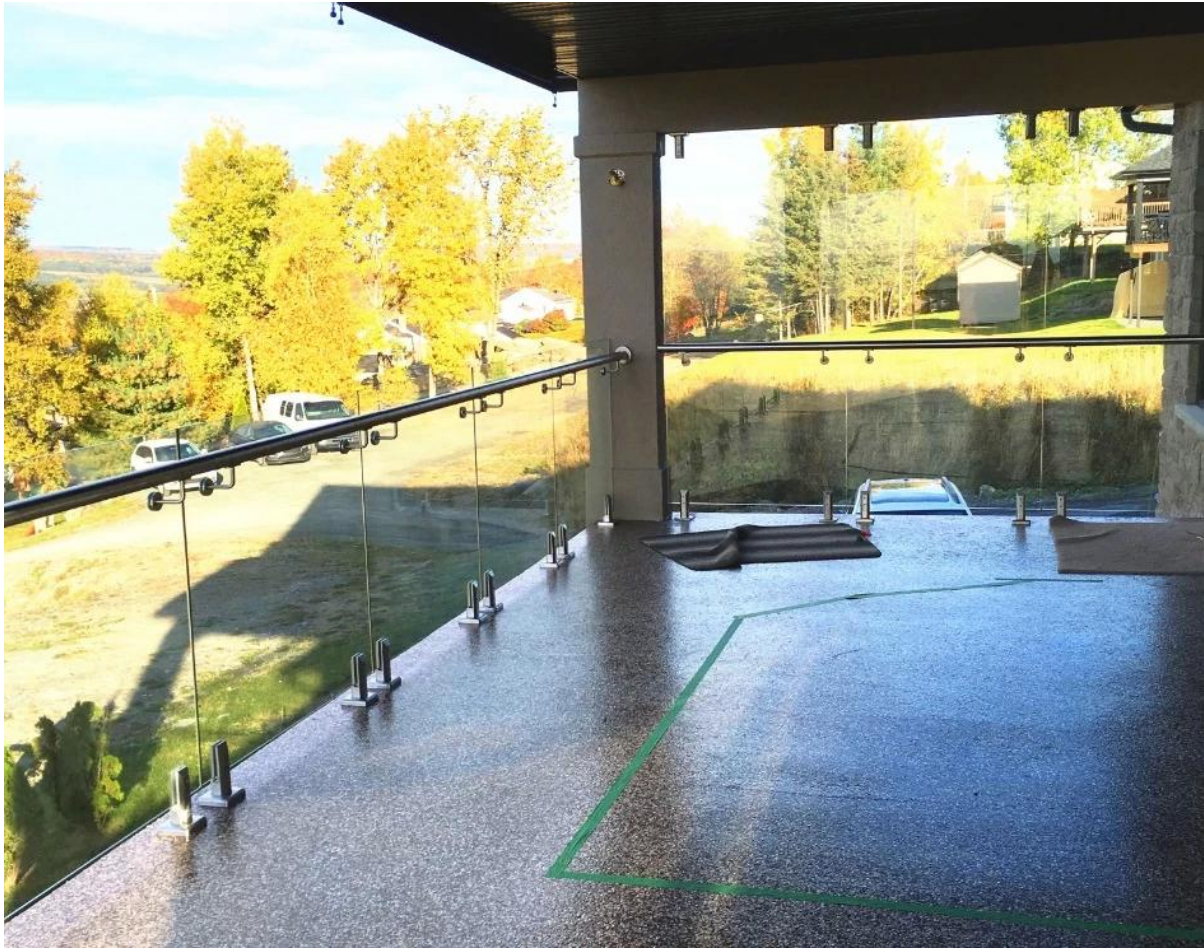

Balcão em aço inoxidável gradeamento design decorativo ao ar livre corrimão quadrado suporte

1. Modelo N ° P708 suporte do corrimão description :

- Material: aço inox 304/316
- Acabamento: Satin / Mirror polished
- Para tubulação quadrada e redonda / tubo 40x40mm / 50x50mm / diameter42.4 / diameter50.8mm
- Espessura do vidro: 8/10 / 10.76 / 12.76mm

KEBIL 科比奥®

2. Novo vidro trilhos projeto terminou fotos para sua referência :

3. Encaixe do spigot de vidro, refira por favor:
[javascript: void \(0\); /* 1477991706996 */](http://www.1477991706996.com)