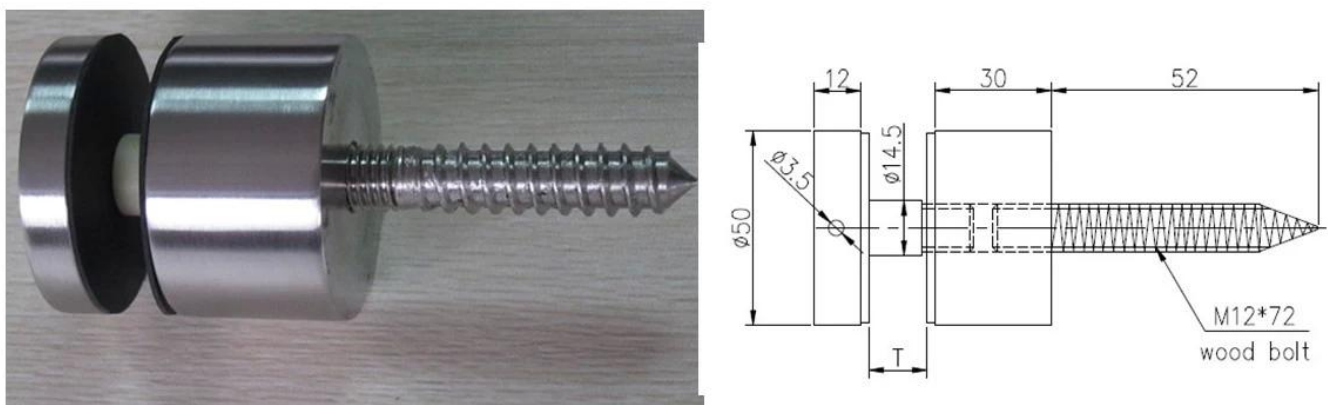

Especificações. para corrimão de escada de vidro sem moldura

Item	corrimão de escada de vidro sem moldura
Dimensões do suporte de vidro sem moldura	Tampa de 50 * 12mm, corpo de 50 * 30mm
Tamanho do parafuso	Montagem em concreto M12 * 120 ou montagem em madeira M12 * 72, comprimento do parafuso também pode ser personalizado
Accessories	vedações de borracha + arruela de nylon
Tamanho do furo de vidro	16mm
Material	Aço inoxidável 304/316
Terminar	escovado ou polido
MOQ	10-50 pcs
Tempo de espera	1-3 semanas, dependendo da quantidade
Opções de pagamento	T / T; Paypal

Suporte de vidro sem moldura para montagem em concreto SF-50 -

acabamento acetinado

acabamento espelhado

Desenhando -

Standoff with concrete bolt, # SF-50

Standoff with wood screw , # SF-50A

corrimão de escada de vidro sem moldura de montagem em madeira -