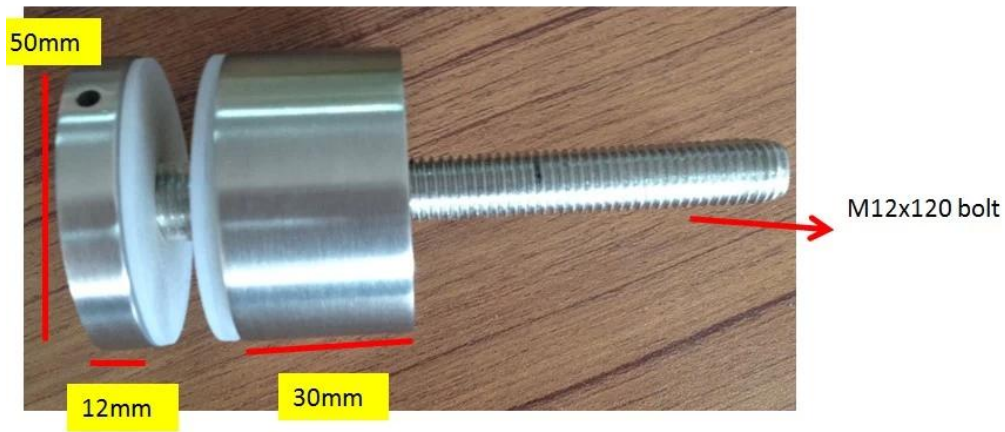

Shenzhen lançamento ofertas Alto qualidade atacado preços aço inoxidável escovado 2 polegadas trilhos de escada de vidro sem moldura , os trilhos da escada de vidro sem moldura são de design moderno e aparência clara. Nossos hardwares de isolamento de vidro para corrimão de escada são aprovados pelas inspeções da SGS, também fornecemos um certificado de fábrica dos hardwares de isolamento para nossos clientes.

Especificações. para corrimão de escada de vidro sem moldura

Item	corrimão de escada de vidro sem moldura
Dimensões do suporte de vidro sem moldura	Tampa de 50 * 12mm, corpo de 50 * 30mm
Tamanho do parafuso	Montagem em concreto M12 * 120 ou montagem em madeira M12 * 72, comprimento do parafuso também pode ser personalizado
Accessories	vedações de borracha + arruela de nylon
Tamanho do furo de vidro	16mm
Material	Aço inoxidável 304/316
Terminar	escovado ou polido
MOQ	10-50 pcs
Tempo de espera	1-3 semanas, dependendo da quantidade
Opções de pagamento	T / T; Paypal

Suporte de vidro sem moldura para montagem em concreto SF-50 -

acabamento acetinado

acabamento espelhado

Desenhando -

Standoff with concrete bolt, # SF-50

Standoff with wood screw , # SF-50A

corrimão de escada de vidro sem moldura de montagem em madeira -