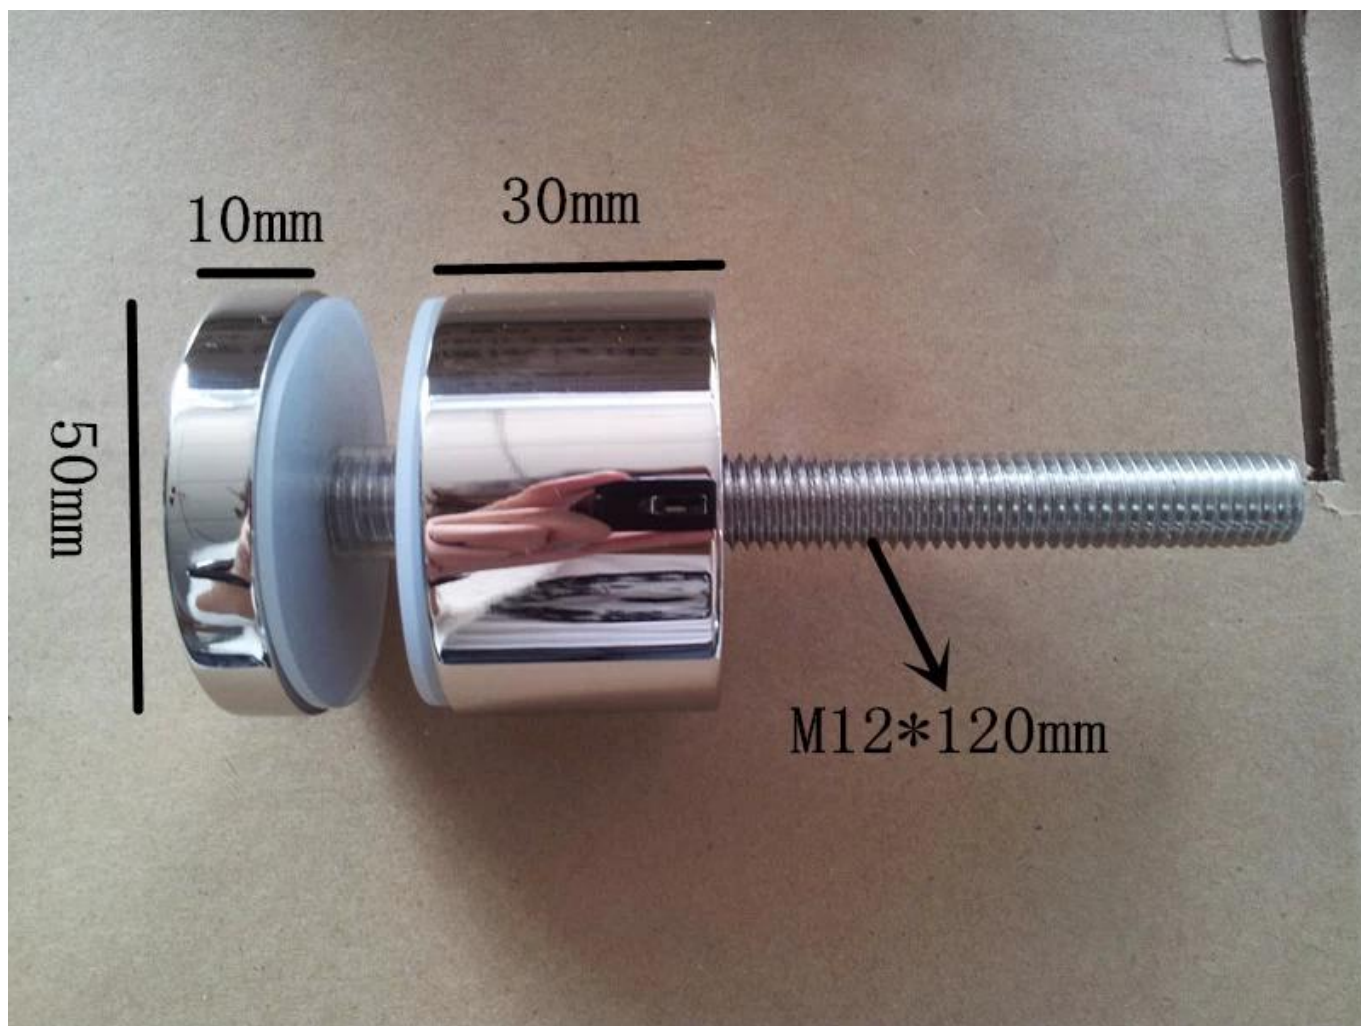

aço inoxidável escovado suporte impasse vidro para trilhos de escada

especificações:

- Estoque para entrega imediata (por favor, entre em contato conosco para se certificar de estoque está disponível)
- Novo em folha
- MOQ 10 pcs
- 316 aço inoxidável escovado ou polido
- 2 polegadas de diâmetro por 1/2 polegada de vidro
- dimensão conforme abaixo desenho

fotos de aço inoxidável escovado suporte impasse vidro para trilhos de escada

SF-50