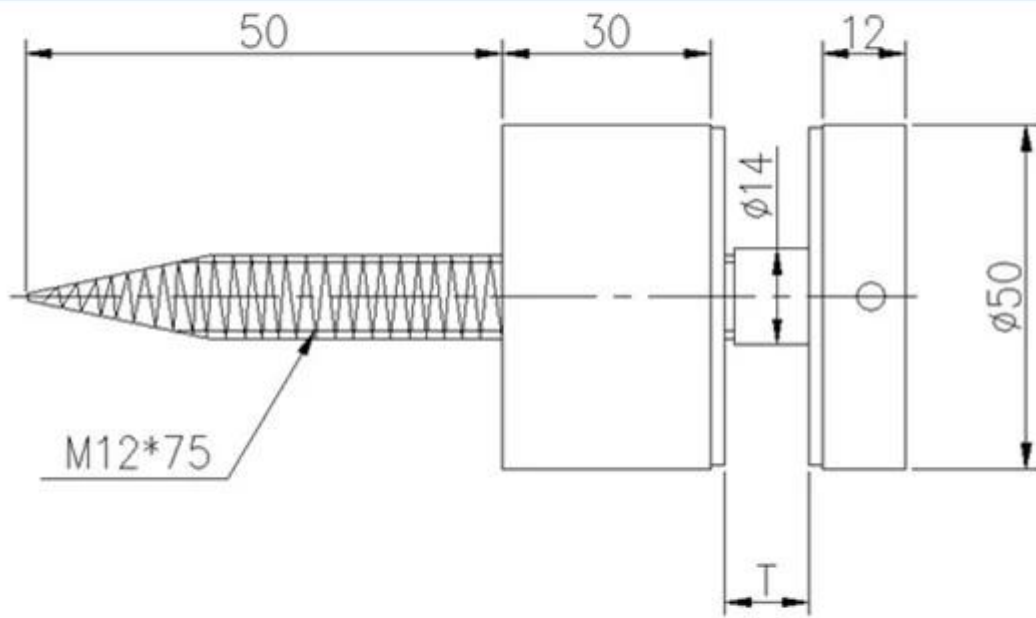

aço inoxidável escovado suporte impasse vidro para trilhos de escada

especificações:

- Estoque para entrega imediata (por favor, entre em contato conosco para se certificar de estoque está disponível)
- Novo em folha
- MOQ 10 pcs
- 316 aço inoxidável escovado ou polido
- 2 polegadas de diâmetro por 1/2 polegada de vidro
- dimensão conforme abaixo desenho

fotos de aço inoxidável escovado suporte impasse vidro para trilhos de escada

SF-50