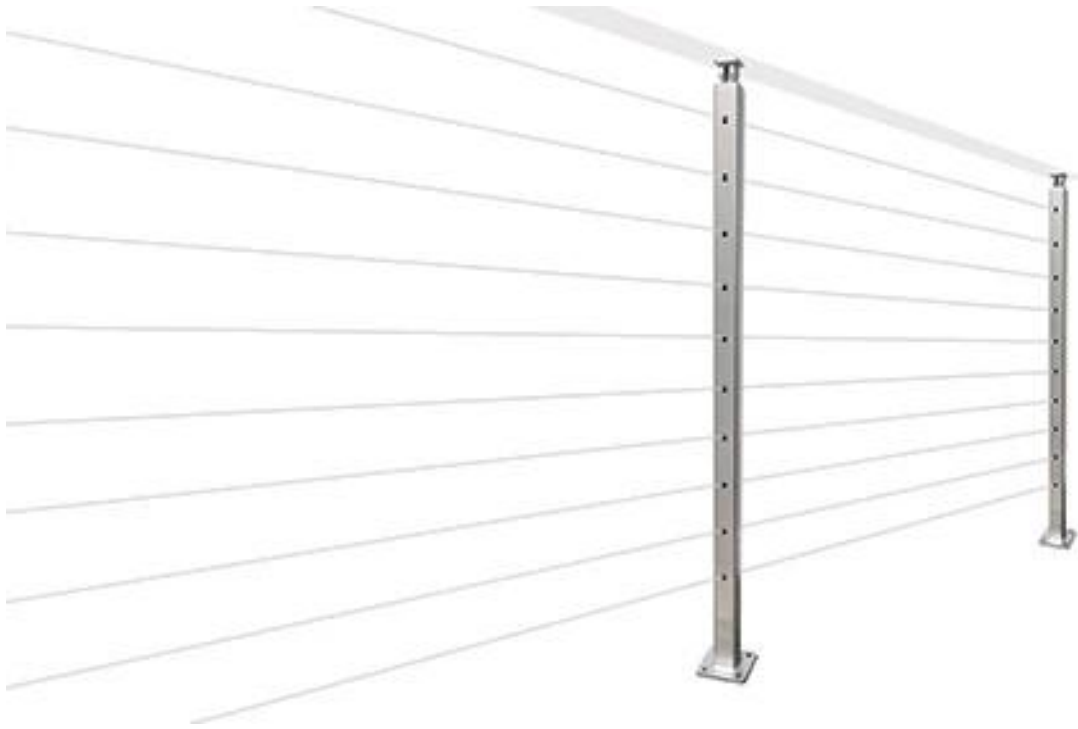

Sistema de corrimão de cabos interno e externo Kit de postes de corrimão de cabos de aço inoxidável com design moderno fácil de instalar.

1). Características dos sistemas de guarda-corpos em aço inoxidável -

- Poste de guarda-corpo do cabo - 50,8 * 1,5 mm, H = 850-1100 mm
- cabos - 3 mm 4 mm 5 mm 6 mm
- tensor de cabo -
- corrimão superior - 50,8 * 1,5 mm, comprimento cortado de acordo com os requisitos do local

2). Fotos de kits de postes de trilhos de cabos -
A coluna pode ser montada na base ou na fâscia:

LCH-213

tensores de cabo -

3). Fotos de produção de guarda-corpos -

4). Fotos do projeto de designs de guarda-corpos -