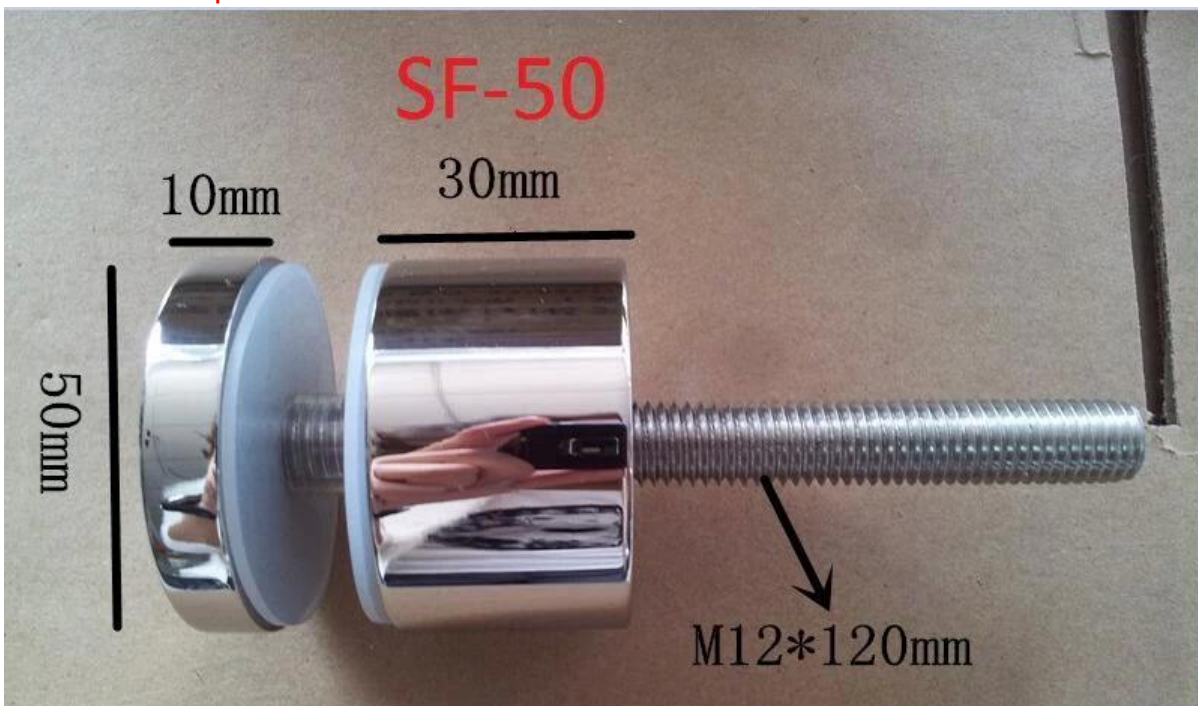

china bom preço impasse aço inoxidável para trilhos de vidro sem moldura

Nome do item	Standoff
Item número.:	SF-30, SF-50, SF-50T
Material:	O aço inoxidável 304/316
Terminar:	polonês (espelho) ou pincel (acetinado ou mate)
Tamanho:	Diâmetro disponíveis: 20mm, 25mm, 30 mm, 38mm, 40mm, 50 mm ou 60 milímetros ou 100 milímetros Comprimento: personalizado feito ou customizado parafuso M6 ou M8 ou M10 ou M12 com rosca
Uso geral:	para corrigir vidro na parede para corrimão de escadas ou grade varanda
Acessórios:	parafusos, anel de borracha, chave alley

impasse aço inoxidável Modelo No. & fotos do projeto:

1. Modelo No. SF-30 impasse.

aço 316 tipo parafuso impasse Lag inoxidável.

2. Modelo impasse No. SF-50.

3. Modelo impasse No. SF-50T.

SF-50T

[4. inoxidável impasse aço fotos do projeto trilhos de vidro:](#)