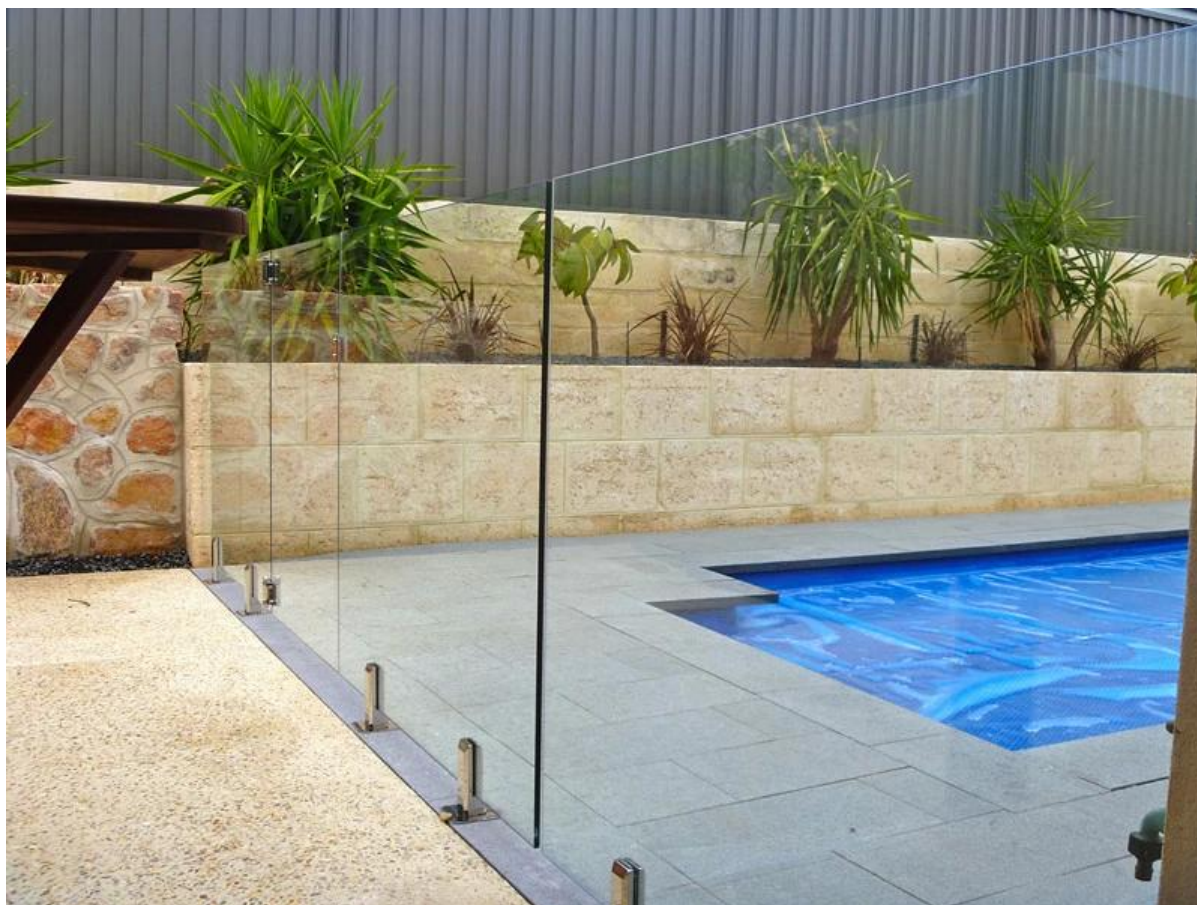

torneira de aço inoxidável fornecedor China

Características:

nome do item	torneira de vidro
aplicação espigão	para cerca de piscina, trilhos de vidro sem moldura, trilhos da plataforma de vidro.
material de torneira	aço inoxidável 316
qualidade torneira	alta qualidade, pode ser usado perto de piscina ou mar, na chuva, neve e tempo ventoso
acabamento torneira	cetim / escovado ou polido espelho
espessura terno de vidro	6mm / 8mm / 10mm / 1.076 milímetros, 12 milímetros, 12,76 milímetros, 13,52 milímetros
tipos de espigão	espigão de tipo 1: round torneira placa de base torneira Tipo 2: base quadrada placa espigão torneira Tipo 3: rodada núcleo da broca torneira torneira type4: Núcleo quadrado broca torneira
Número modelo espigão	RBM: espigão placa de base redonda SBM: base quadrada placa espigão RCM: espigão rodada núcleo da broca SCM: espigão de broca de núcleo quadrado
pacote de espigão	pequena caixa branca + caixa de saco de plástico + 1 torneira para 1 caixa branca 10 ou 12 para uma embalagem de espigões
peso espigão	1,65 kg de RBM: espigão placa de base redonda 2,1 kg de SBM: base quadrada placa espigão 1,85 kg para o RCM: round núcleo da broca torneira 1,97 kg de SCM: Núcleo quadrado broca torneira
lead time de produção em massa	20-25 dias
MOQ	1 set
método de envio	embarque é enviado por correio como DHL, UPS, FEDEX etc para pequena quantidade; embarque é enviado por mar / vaso para a quantidade grande
Termos de negociação:	EXW, FOB, CNF, C & amp; F, CIF etc
termos de pagamento:	T / T (50/50; 30/70), união ocidental, escrow alibaba

Modelo: RBM (placa de base redonda)

Model: SBM (placa de base quadrada)

Embalagem:

4 tipos espigão:

Projeto fotos para sua referência:

1. aço inoxidável espigão para o projeto trilhos varanda de vidro:

2. aço inoxidável espigão para o projeto piscina: