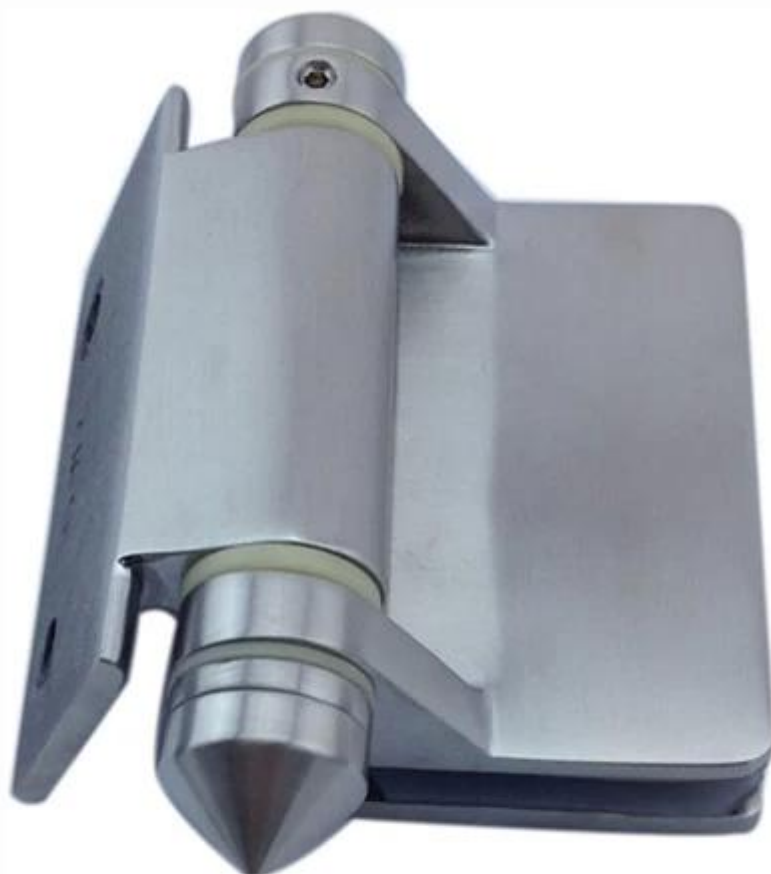

china fornecedor de vidro de porta 316 dobradiças de aço inoxidável

Descrição:

- 1. Material de aço inoxidável 1. Solid
- 2. Available em cetim e espelho polido
- 3. Wall / post quadrado para o modelo de vidro G-W2
- 4. 180 grau em modelo de vidro G-G2
- 5. Round postar o modelo de vidro G-R2
- 6. Maximum peso da folha da porta: 50 kg
- 7. Suitable para 8-10 mm de espessura de vidro

[Modelo No. G-G2, de vidro a dobradiça de vidro,](#)

G-G2

[Modelo No. G-W2, vidro a quadratura dobradiça post / parede,](#)

G-W 2

[Modelo No. G-R2, vidro a quadratura dobradiça post / parede.](#)

G-R2

[China Porta de aço inoxidável 316 fornecedor de vidro dobradiças instalada.](#)

[China Gate fornecedor de vidro 316 dobradiças de aço inoxidável instrução installe.](#)

Instructions for adjusting tension on Glass to Glass hinge

Obrigado pela sua visita, Qualquer interessado ou necessidades, entre em contato comigo livremente: