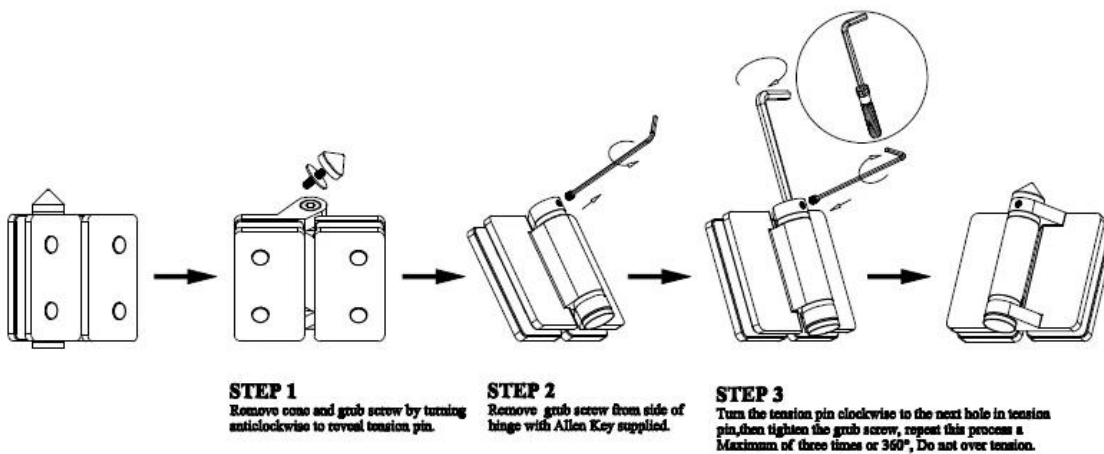

china fornecedor de vidro de porta 316 dobradiças de aço inoxidável

Descrição:

- 1. Material de aço inoxidável 1. Solid
- 2. Available em cetim e espelho polido
- 3. Wall / post quadrado para o modelo de vidro G-W2
- 4. 180 grau em modelo de vidro G-G2
- 5. Round postar o modelo de vidro G-R2
- 6. Maximum peso da folha da porta: 50 kg
- 7. Suitable para 8-10 mm de espessura de vidro

[Modelo No. G-G2, de vidro a dobradiça de vidro,](#)

G-G2

[Modelo No. G-W2, vidro a quadratura dobradiça post / parede,](#)

G-W 2

[Modelo No. G-R2, vidro a quadratura dobradiça post / parede.](#)

G-R2

[China Porta de aço inoxidável 316 fornecedor de vidro dobradiças instalada.](#)

[China Gate fornecedor de vidro 316 dobradiças de aço inoxidável instrução installe.](#)

Instructions for adjusting tension on Glass to Glass hinge

Obrigado pela sua visita, Qualquer interessado ou necessidades, entre em contato comigo livremente: