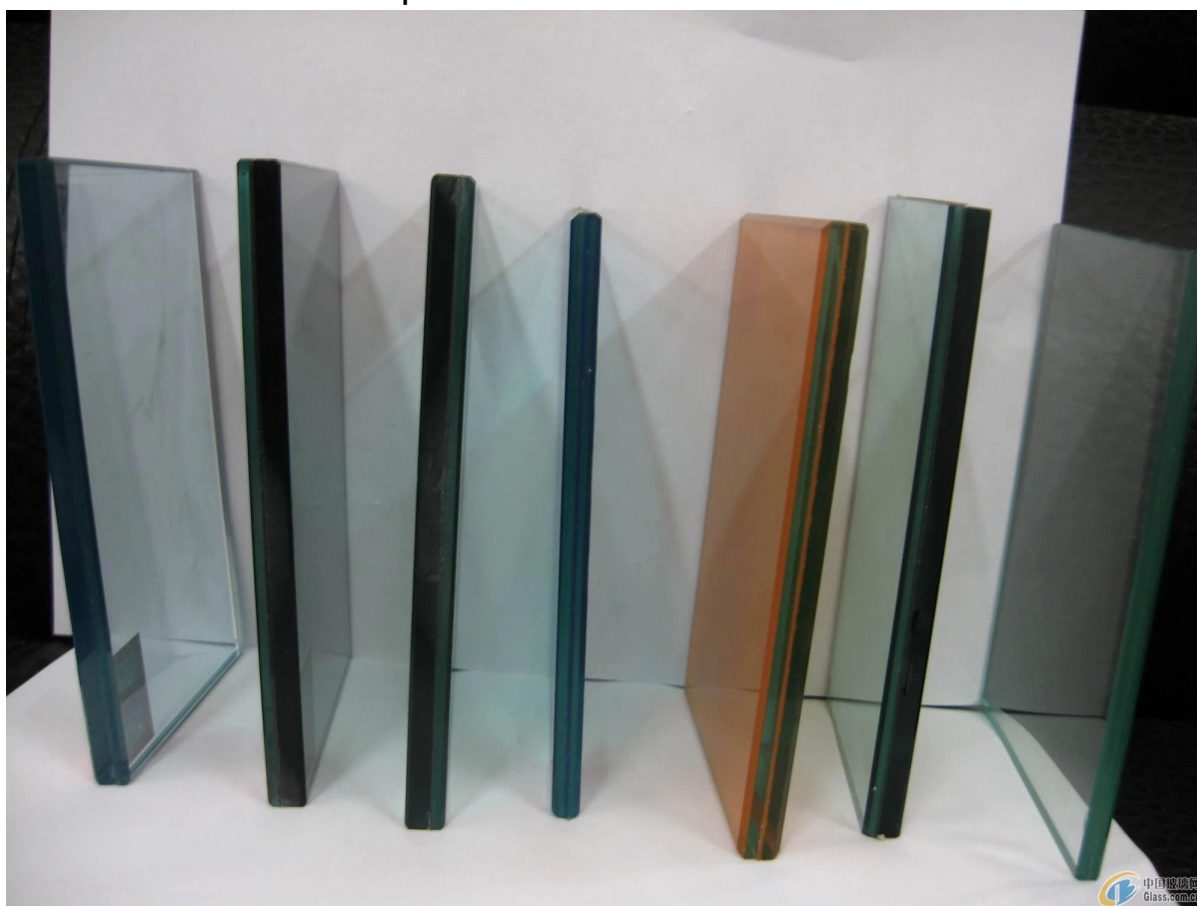

Vidro moderado claro de 12mm
para vidro corrimões , cortar para Tamanhos Como por seu local d
imensões .

Especificações para vidro temperado claro

- Espessura pode ser de 5mm a 19mm
- vidro moderado claro da única folha, ou vidro moderado laminado
- tamanho de vidro dentro de 1220 * 2440mm, nós manufacturamos o vidro como por dimensões, nós não armazenamos os painéis de vidro
- Tempo de produção de 7 dias
- MOQ 50 metros quadrados

Limpar fotos de vidro temperado

vidro temperado claro com bordas de segurança e cantos

arredondados

vidro temperado claro e vidro temperado ultra claro

vidro temperado fosco

vidro temperado claro laminado

vidro temperado com laminação branca -

Painéis de vidro temperado -

Painéis de vidro temperado claro para trilhos de vidro-