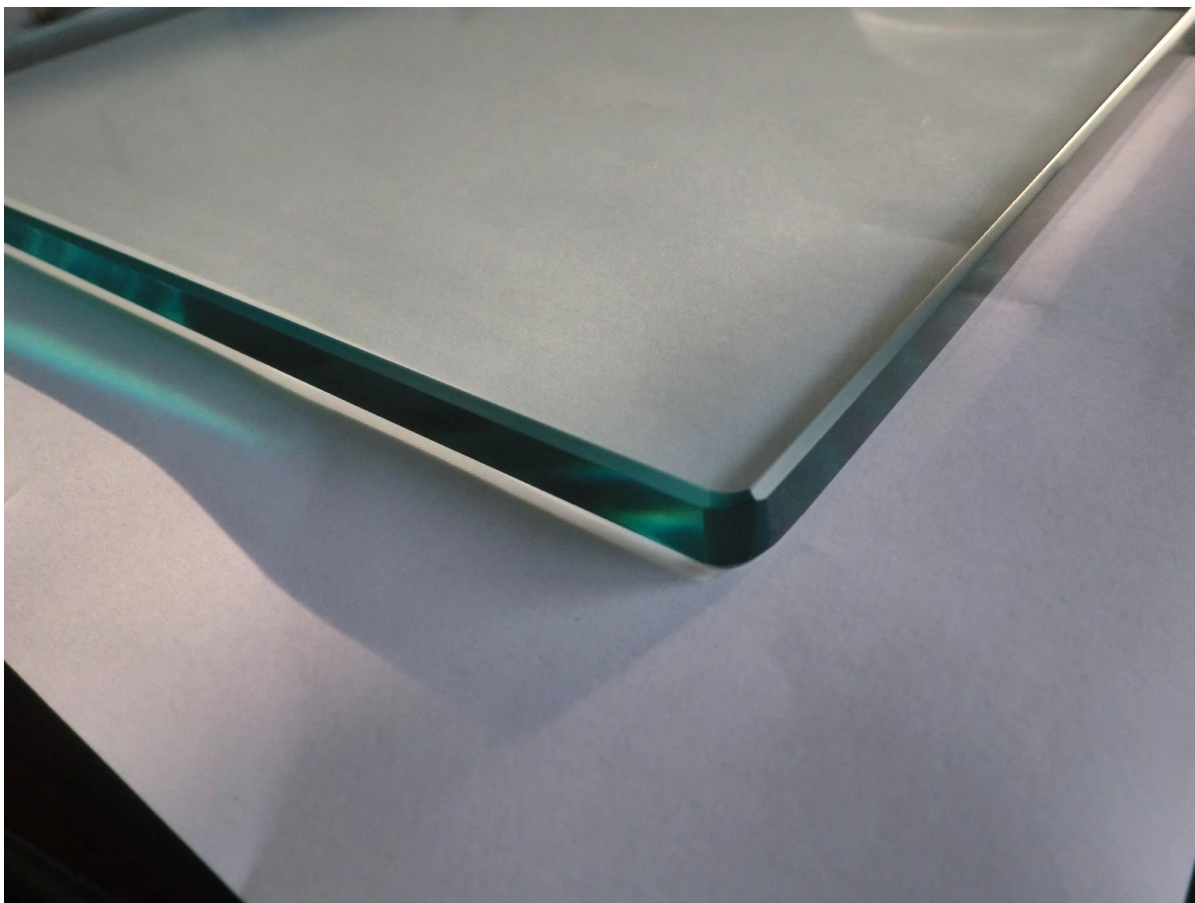

Vidro moderado claro de 12mm
para vidro corrimões , cortar para Tamanhos Como por seu local d
imensões .

Especificações para vidro temperado claro

- Espessura pode ser de 5mm a 19mm
- vidro moderado claro da única folha, ou vidro moderado laminado
- tamanho de vidro dentro de 1220 * 2440mm, nós manufacturamos o vidro como por dimensões, nós não armazenamos os painéis de vidro
- Tempo de produção de 7 dias
- MOQ 50 metros quadrados

Limpar fotos de vidro temperado

vidro temperado claro com bordas de segurança e cantos

arredondados

vidro temperado claro e vidro temperado ultra claro

vidro temperado fosco

vidro temperado claro laminado

vidro temperado com laminação branca -

Painéis de vidro temperado -

Painéis de vidro temperado claro para trilhos de vidro-