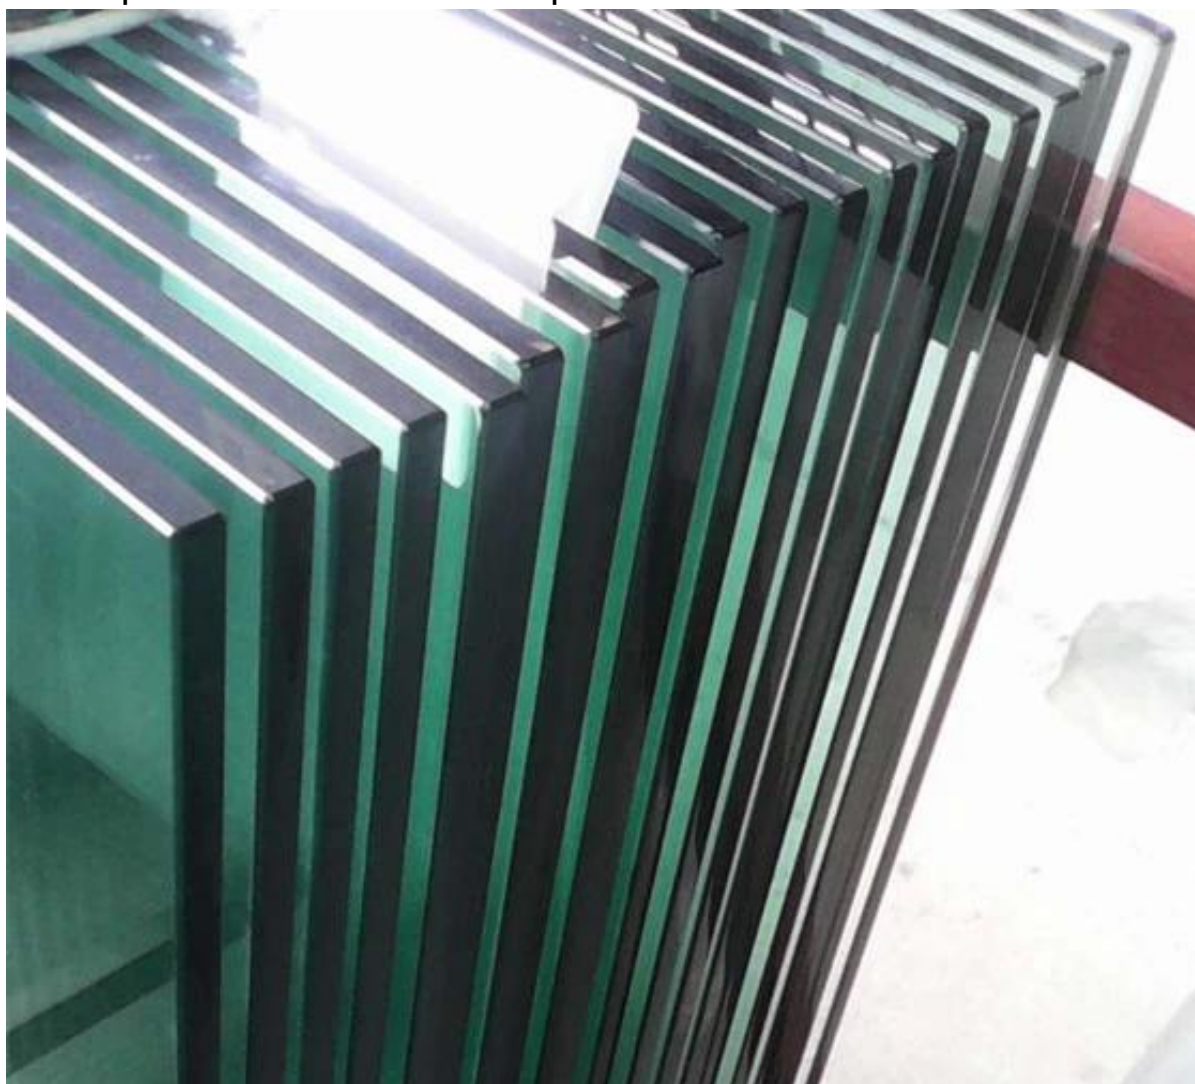

Vidro moderado claro de 12mm
para vidro corrimões , cortar para Tamanhos Como por seu local d
imensões .

Especificações para vidro temperado claro

- Espessura pode ser de 5mm a 19mm
- vidro moderado claro da única folha, ou vidro moderado laminado
- tamanho de vidro dentro de 1220 * 2440mm, nós manufacturamos o vidro como por dimensões, nós não armazenamos os painéis de vidro
- Tempo de produção de 7 dias
- MOQ 50 metros quadrados

Limpar fotos de vidro temperado

vidro temperado claro com bordas de segurança e cantos

arredondados

vidro temperado claro e vidro temperado ultra claro

vidro temperado fosco

vidro temperado claro laminado

vidro temperado com laminação branca -

Painéis de vidro temperado -

Painéis de vidro temperado claro para trilhos de vidro-