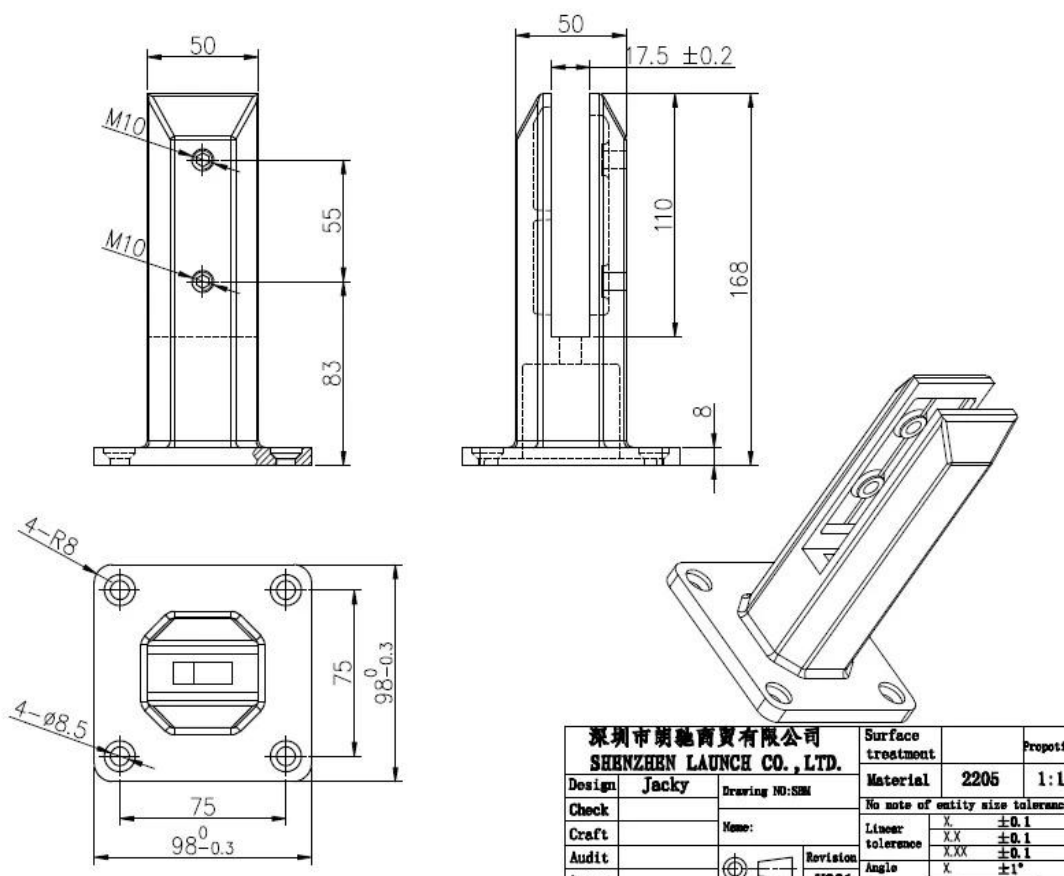

Temos estoque duplex 2205 espigão de vidro para balaustrada de vidro / piscina cerca, entrega rápida pode ser feita.

Características do espigão de vidro duplex 2205

- Modelo # SBM
- Torneira de vidro tipo placa de base quadrada
- Mais vendidos
- com tampa de base
- Altura 168mm, 50 * 50mm quadrado
- para 10-13.52mm de espessura de vidro
- Pode ser feito com o tipo de ajuste, com 4 furos extras na base + placa de 1 pc para ajustar os níveis
- MOQ 10-50 Pcs
- Prazo de pagamento: T / T; Paypal; DP à vista; L / C na vista

Detalhes do desenho de espigão de vidro duplex 2205

Mais fotos do duplex 2205 espigão de vidro

KEBIL 科比奥®

KEBIL 科比奥®

Embalagem de fotos de espátula de vidro duplex 2205

2014/03/19