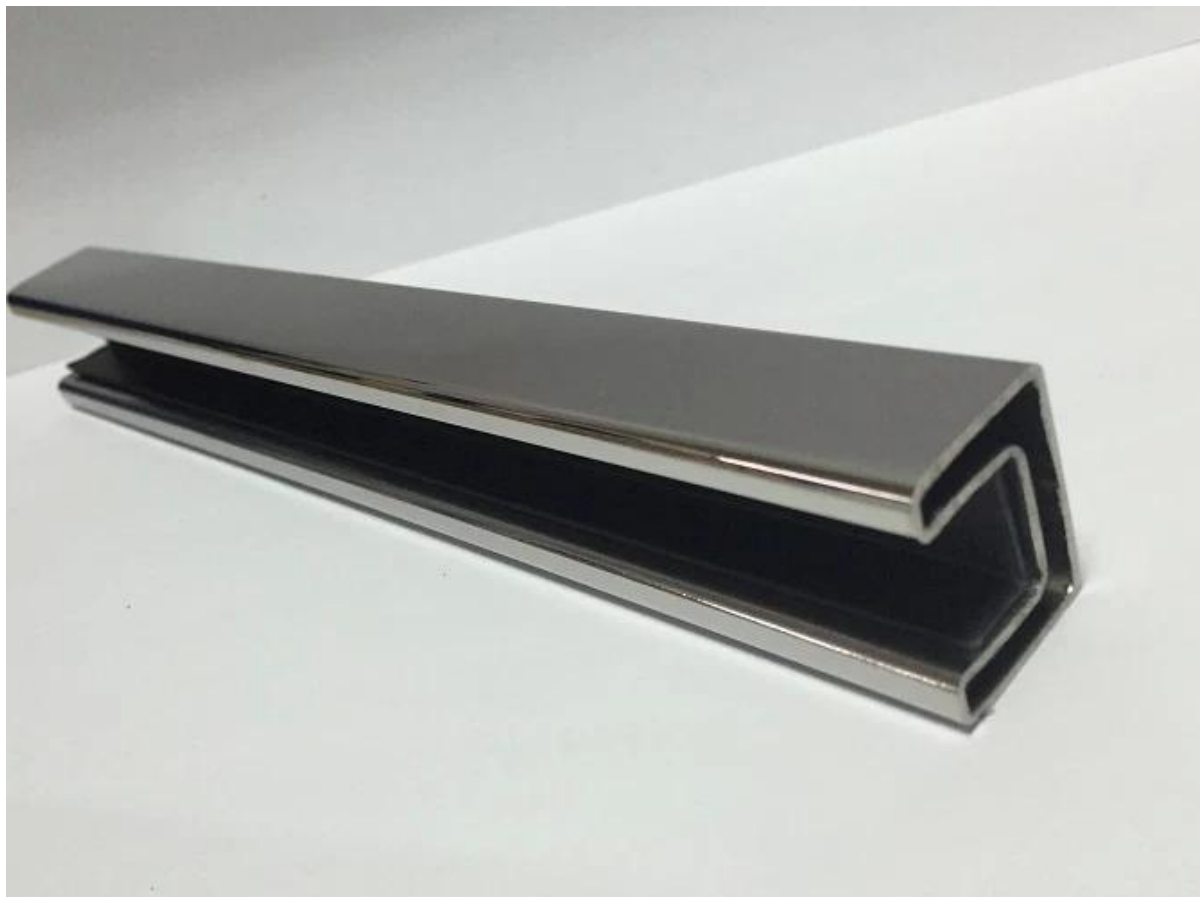

preço de fábrica aço inoxidável 316L balaustrada de vidro sem moldura mini
barramento de mão mini barramento superior

1. Slimline handrail especificações,

Material	aço inoxidável 316L
Terminar	Escovado ou espelhado
Dimensão	1. Round forma: dia 25,4 mm, ranhura 14 * 14 mm, 5,8 metros por comprimento, ou conforme sua exigência. 2. Forma quadrada: 25 x 21mm, ranhura 14 * 14mm, 5.8 metros por comprimento, ou de acordo com sua exigência.
Para espessura de vidro	10-13.52mm
Rtoda montagens	180 graus marceneiro90 graus marceneiroSuporte de parede, tampa de extremidade, marceneiro vertical, marceneiro horizontal
Position	Barreiras de baralho de balaustrada de vidro sem moldura, varandas de varanda, trilhos de varanda, trilhos de vidro sem moldura sem moldura.

Rail mini-corrimão quadrado mini-top ,

21*25mm slot handrail

5.8 m per length

180 degree joiner

90 degree joiner

Vertical adjustable joiner

Horizontal I adjustable joiner

Wall to handrail joiner

End cap

90 degree Corner connector

180 degree middle connector

End Cap

Wall Bracket

Trilho superior miniatura de corrimão com formato redondo :

2. Saço inoxidável aço 316L balastrada de vidro sem moldura mini
barramento projeto :