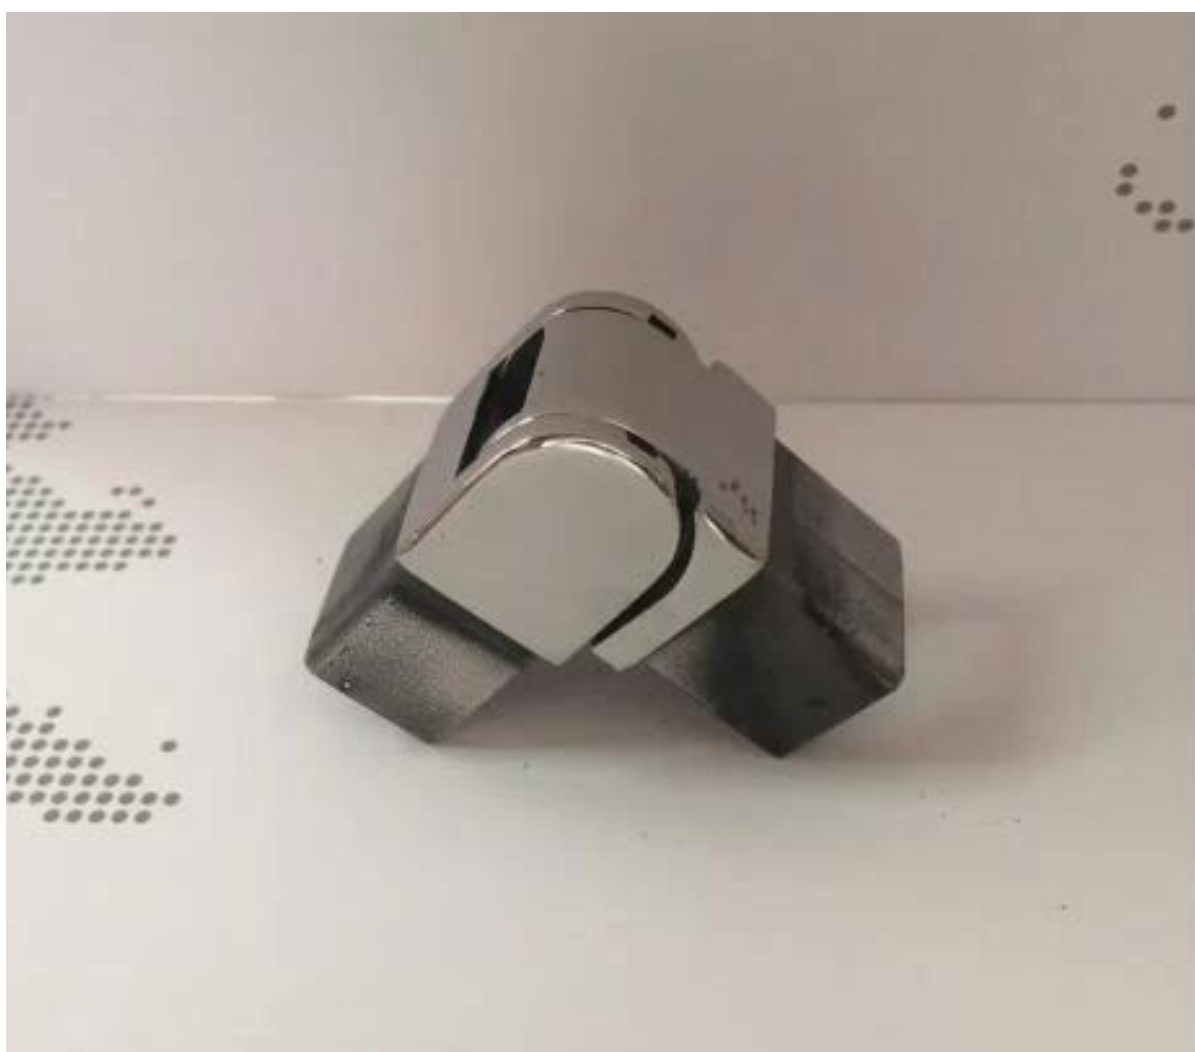

preço de fábrica aço inoxidável 316L balaustrada de vidro sem moldura mini
barramento de mão mini barramento superior

1. Slimline handrail especificações,

Material	aço inoxidável 316L
Terminar	Escovado ou espelhado
Dimensão	1. Round forma: dia 25,4 mm, ranhura 14 * 14 mm, 5,8 metros por comprimento, ou conforme sua exigência. 2. Forma quadrada: 25 x 21mm, ranhura 14 * 14mm, 5.8 metros por comprimento, ou de acordo com sua exigência.
Para espessura de vidro	10-13.52mm
Rtoda montagens	180 graus marceneiro90 graus marceneiroSuporte de parede, tampa de extremidade, marceneiro vertical, marceneiro horizontal
Position	Barreiras de baralho de balaustrada de vidro sem moldura, varandas de varanda, trilhos de varanda, trilhos de vidro sem moldura sem moldura.

Rail mini-corrimão quadrado mini-top ,

21*25mm slot handrail

5.8 m per length

180 degree joiner

90 degree joiner

Vertical adjustable joiner

Horizontal I adjustable joiner

Wall to handrail joiner

End cap

90 degree Corner connector

180 degree middle connector

End Cap

Wall Bracket

Trilho superior miniatura de corrimão com formato redondo :

2. Saço inoxidável aço 316L balastrada de vidro sem moldura mini
barramento projeto :