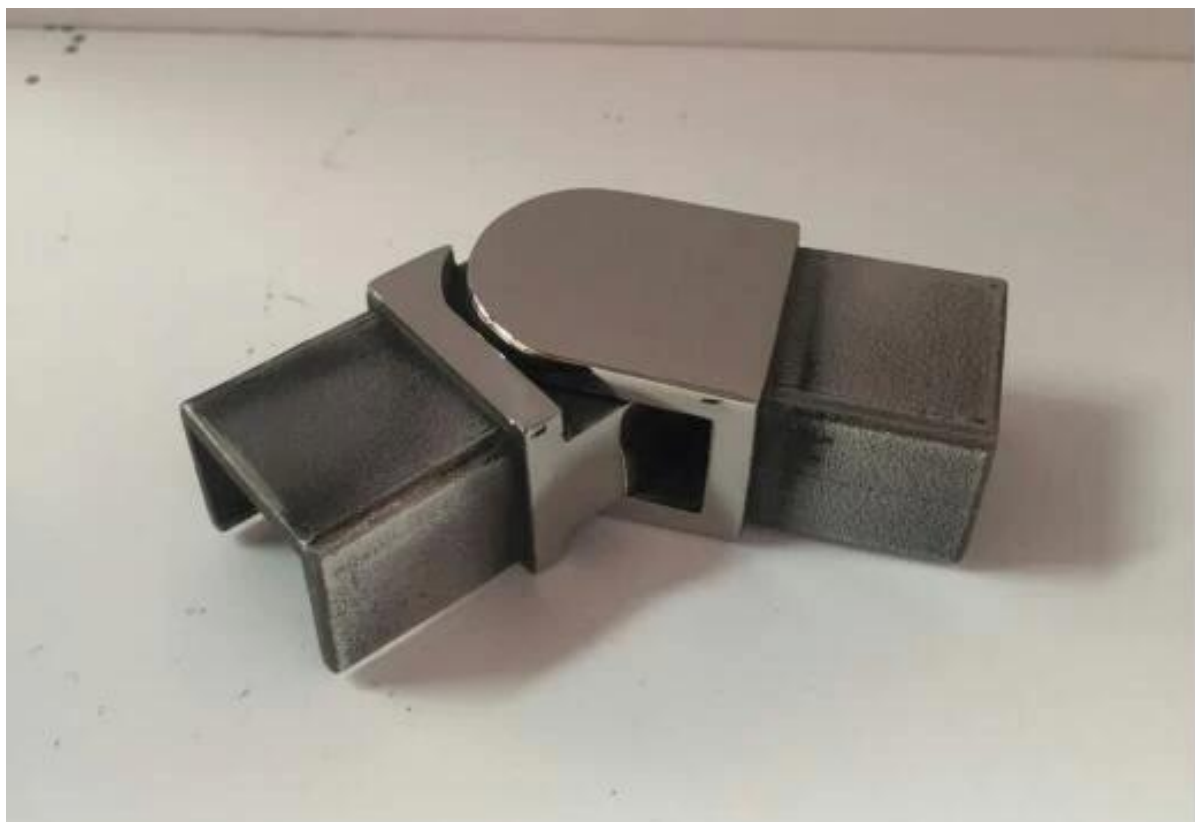

preço de fábrica aço inoxidável 316L balaustrada de vidro sem moldura mini
barramento de mão mini barramento superior

1. Slimline handrail especificações,

Material	aço inoxidável 316L
Terminar	Escovado ou espelhado
Dimensão	1. Round forma: dia 25,4 mm, ranhura 14 * 14 mm, 5,8 metros por comprimento, ou conforme sua exigência. 2. Forma quadrada: 25 x 21mm, ranhura 14 * 14mm, 5.8 metros por comprimento, ou de acordo com sua exigência.
Para espessura de vidro	10-13.52mm
Rtoda montagens	180 graus marceneiro90 graus marceneiroSuporte de parede, tampa de extremidade, marceneiro vertical, marceneiro horizontal
Position	Barreiras de baralho de balaustrada de vidro sem moldura, varandas de varanda, trilhos de varanda, trilhos de vidro sem moldura sem moldura.

Rail mini-corrimão quadrado mini-top ,

21*25mm slot handrail

5.8 m per length

180 degree joiner

90 degree joiner

Vertical adjustable joiner

Horizontal I adjustable joiner

Wall to handrail joiner

End cap

90 degree Corner connector

180 degree middle connector

End Cap

Wall Bracket

Trilho superior miniatura de corrimão com formato redondo :

2. Saço inoxidável aço 316L balastrada de vidro sem moldura mini
barramento projeto :