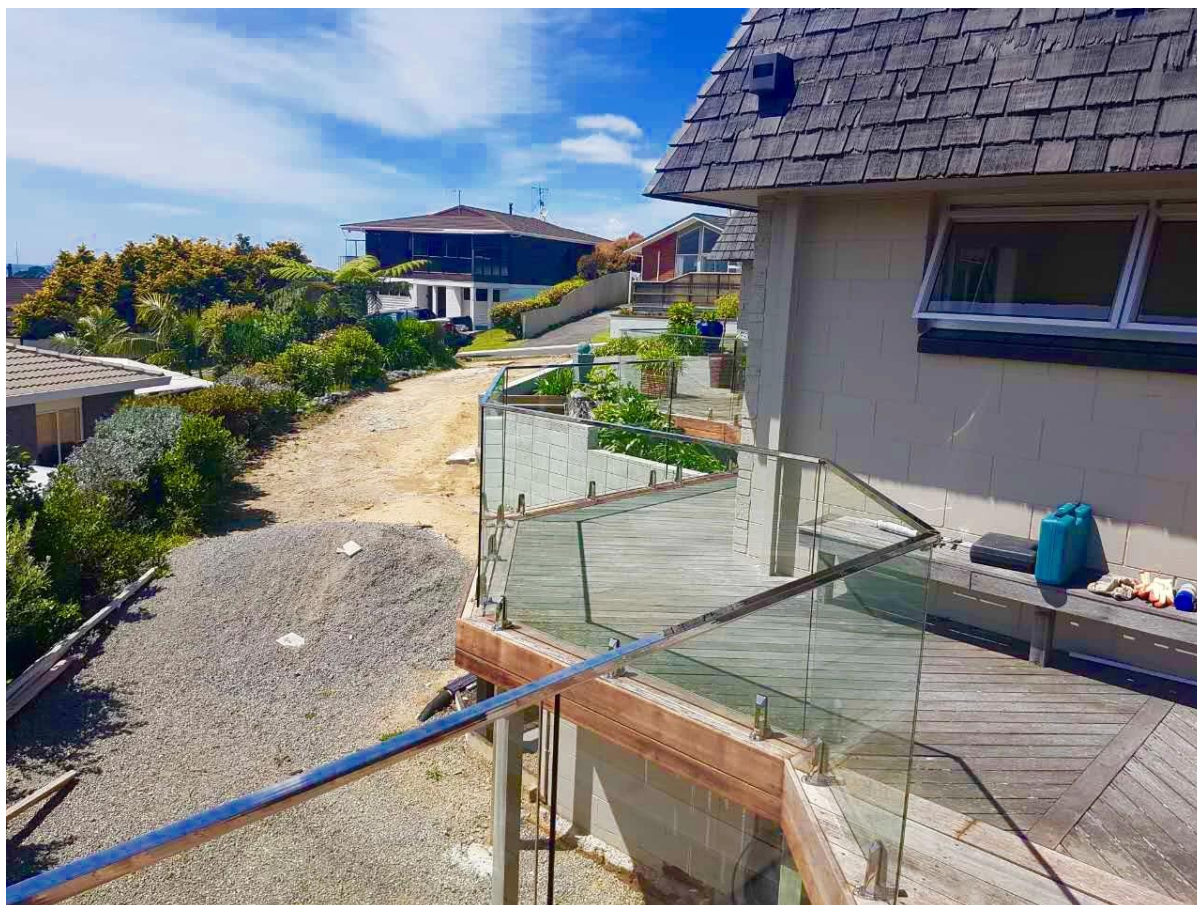

preço de fábrica aço inoxidável 316L balaustrada de vidro sem moldura mini
barramento de mão mini barramento superior

1. Slimline handrail especificações,

Material	aço inoxidável 316L
Terminar	Escovado ou espelhado
Dimensão	1. Round forma: dia 25,4 mm, ranhura 14 * 14 mm, 5,8 metros por comprimento, ou conforme sua exigência. 2. Forma quadrada: 25 x 21mm, ranhura 14 * 14mm, 5.8 metros por comprimento, ou de acordo com sua exigência.
Para espessura de vidro	10-13.52mm
Rtoda montagens	180 graus marceneiro90 graus marceneiroSuporte de parede, tampa de extremidade, marceneiro vertical, marceneiro horizontal
Position	Barreiras de baralho de balaustrada de vidro sem moldura, varandas de varanda, trilhos de varanda, trilhos de vidro sem moldura sem moldura.

End cap

90 degree Corner connector

180 degree middle connector

End Cap

Wall Bracket

Trilho superior miniatura de corrimão com formato redondo :

2. Saço inoxidável aço 316L balastrada de vidro sem moldura mini
barramento projeto :