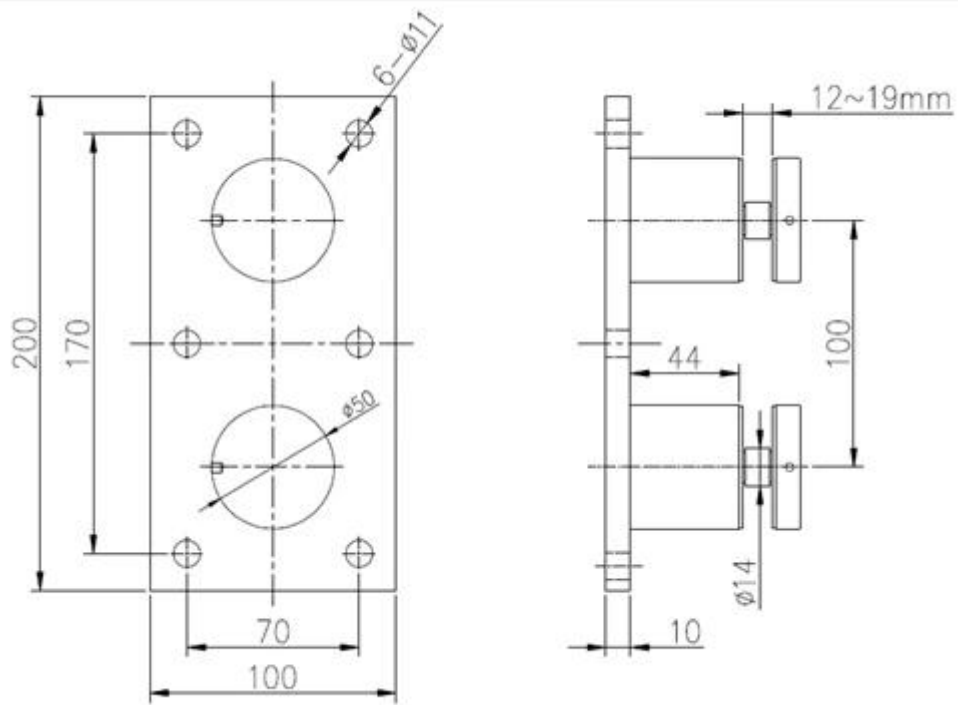

preço de fábrica de aço inoxidável impasse vidro duplo

**SF-50T**

Material: st inoxidávelenguia 314/316

acabamento: cetim ou espelho polido

tamanho: 50 \* cap 10mm, 50 \* cap de 30 milímetros, vedação de borracha de silicone incluído

montagem tamanho da placa: 200 \* 100 \* 10mm

desenho

Prójetto mostra

**KEBIL** 科比奥®  
SHENZHEN LAUNCH CO. LTD.

**SF-50 T**

[www.launch-china.com](http://www.launch-china.com)

Se você tem algum interesse em nossos produtos, por favor, vá ao nosso [homepage](#) ou contacte-me para mais detalhes.