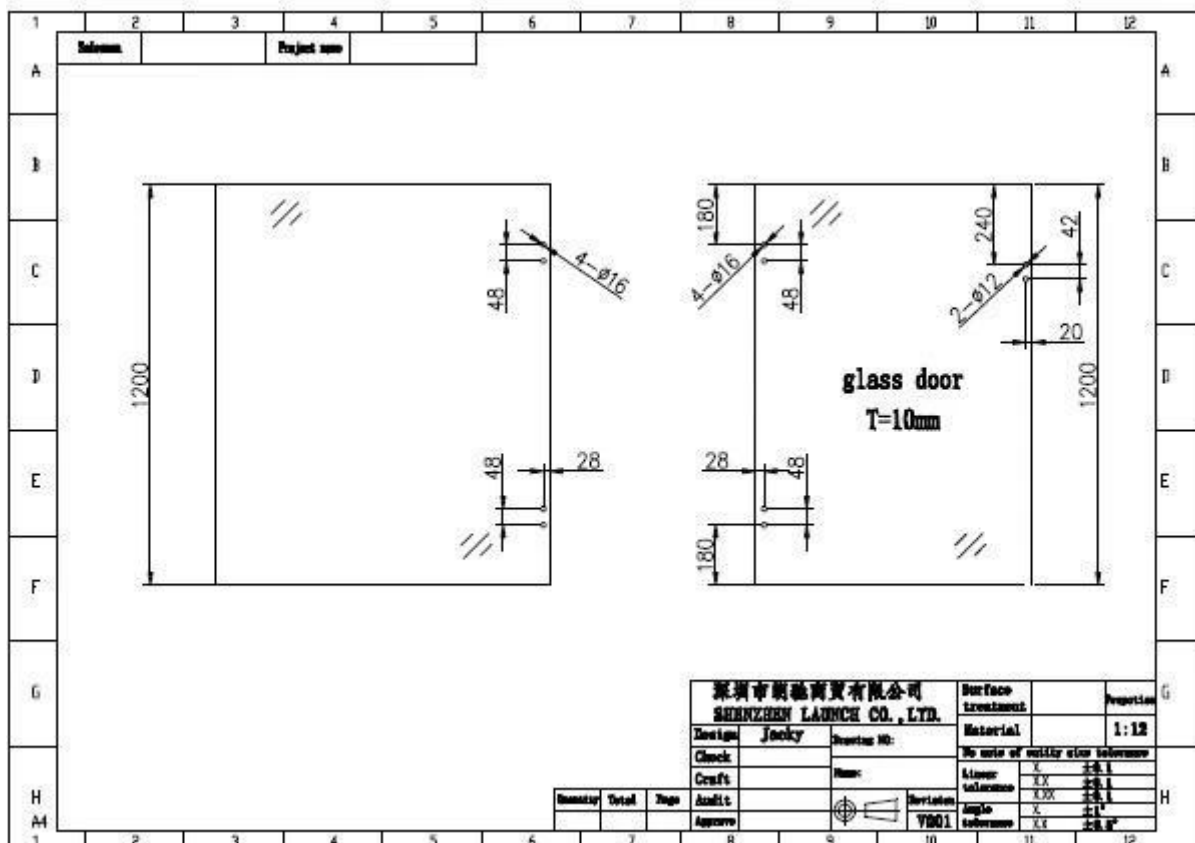

Primavera esgrima piscina carregado de aço inoxidável de desenho posição buracos painel padrão dobradiça de porta de vidro 316 de vidro,