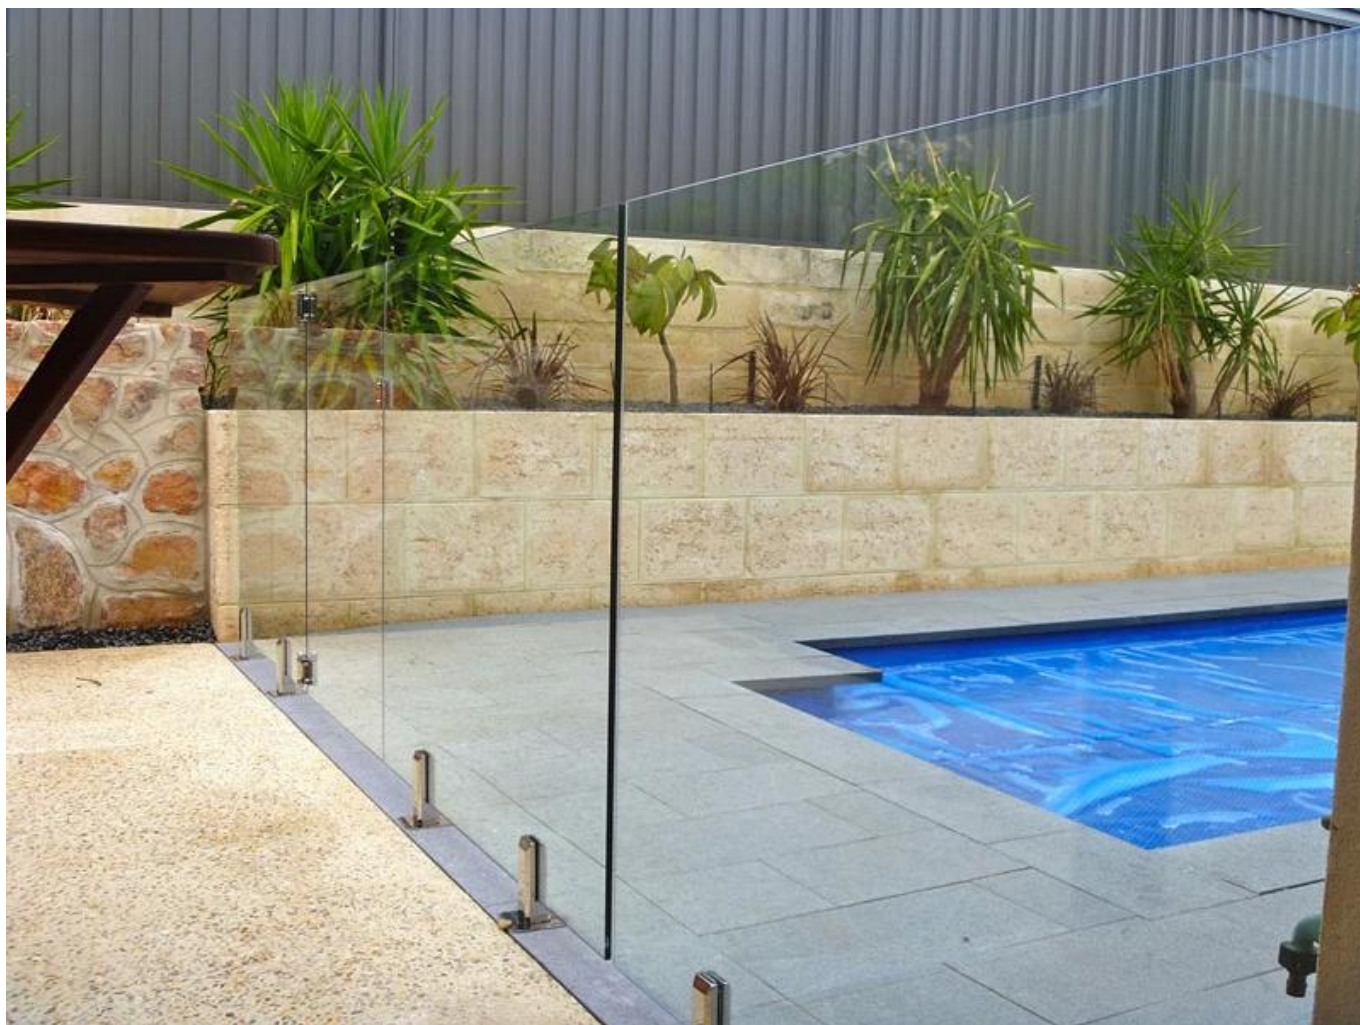

As características:

nome do item	torneira de vidro
aplicação espigão	para cerca de piscina, trilhos de vidro sem moldura, trilhos da plataforma de vidro.
material de torneira	aço inoxidável 316
qualidade torneira	alta qualidade, pode ser usado perto de piscina ou mar, na chuva, neve e tempo ventoso
acabamento torneira	cetim / escovado ou polido espelho
espessura terno de vidro	6mm / 8mm / 10mm / 1.076 milímetros, 12 milímetros, 12,76 milímetros, 13,52 milímetros
tipos de espigão	espigão de tipo 1: round torneira placa de base torneira Tipo 2: base quadrada placa espigão torneira Tipo 3: rodada núcleo da broca torneira torneira type4: Núcleo quadrado broca torneira
Número modelo espigão	RBM: espigão placa de base redonda SBM: base quadrada placa espigão RCM: espigão rodada núcleo da broca SCM: espigão de broca de núcleo quadrado
pacote de espigão	pequena caixa branca + caixa de saco de plástico + 1 torneira para 1 caixa branca 10 ou 12 para uma embalagem de espigões
peso espigão	1,65 kg de RBM: espigão placa de base redonda 2,1 kg de SBM: base quadrada placa espigão 1,85 kg para o RCM: round núcleo da broca torneira 1,97 kg de SCM: Núcleo quadrado broca torneira
lead time de produção em massa	20-25 dias
MOQ	1 set
método de envio	embarque é enviado por correio como DHL, UPS, FEDEX etc para pequena quantidade; embarque é enviado por mar / vaso para a quantidade grande
Termos de negociação:	EXW, FOB, CNF, C & amp; F, CIF etc
termos de pagamento:	T / T (50/50; 30/70), união ocidental, escrow alibaba

Modelo: RBM (placa de base redonda)

Model: SBM (placa de base quadrada)

Embalagem:

4 tipos espigão:

Projeto fotos para sua referência:

Agradecemos a sua opinião, qualquer needs ou pergunta, entre em contato comigo livremente: