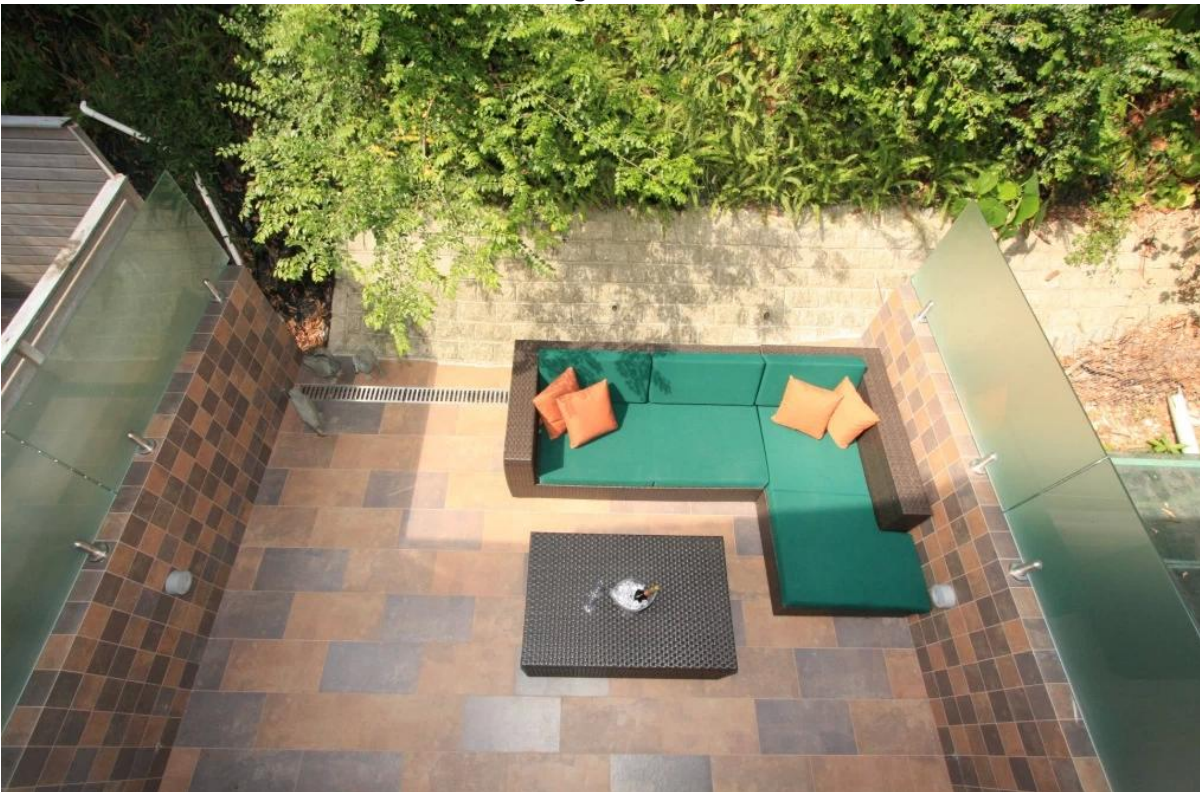

10-12mm vidro frameless balcão trilhos design moderno

EU. Espiga de vidro de aço inoxidável para apoiar painéis de vidro

- aço inoxidável 316, utilização exterior
- acabamento escovado ou polido
- espigão de vidro redondo
- modelo # RBM

Vidro temperado claro de 10-12mm

Varanda de vidro sem moldura trilhos design moderno

Varanda de vidro sem moldura trilhos design moderno