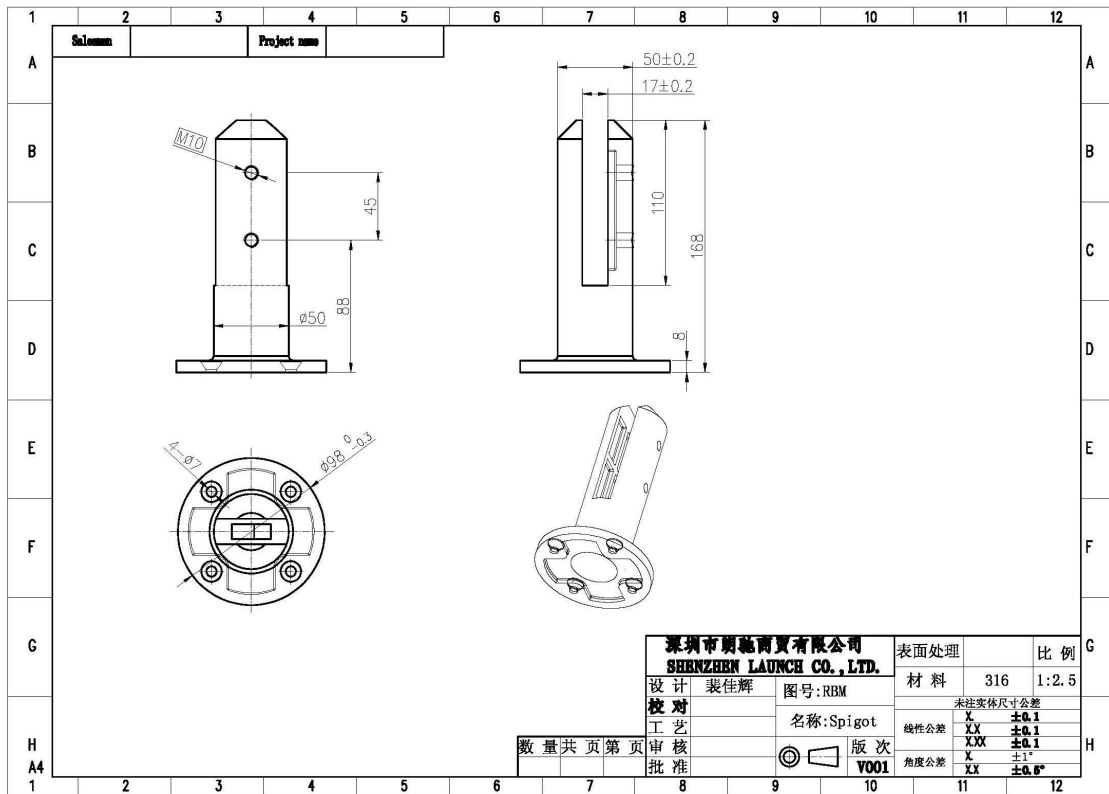

10-12mm vidro frameless balcão trilhos design moderno

EU. Espiga de vidro de aço inoxidável para apoiar painéis de vidro

- aço inoxidável 316, utilização exterior
- acabamento escovado ou polido
- espigão de vidro redondo
- modelo # RBM

KEBIL 科比奥®

Desenho para espiga de vidro de aço inoxidável

Outros modelos de torneira de vidro de aço inoxidável

- espiga quadrada da placa de base
- espigão de broca de núcleo redondo
- espiga quadrada de broca do núcleo