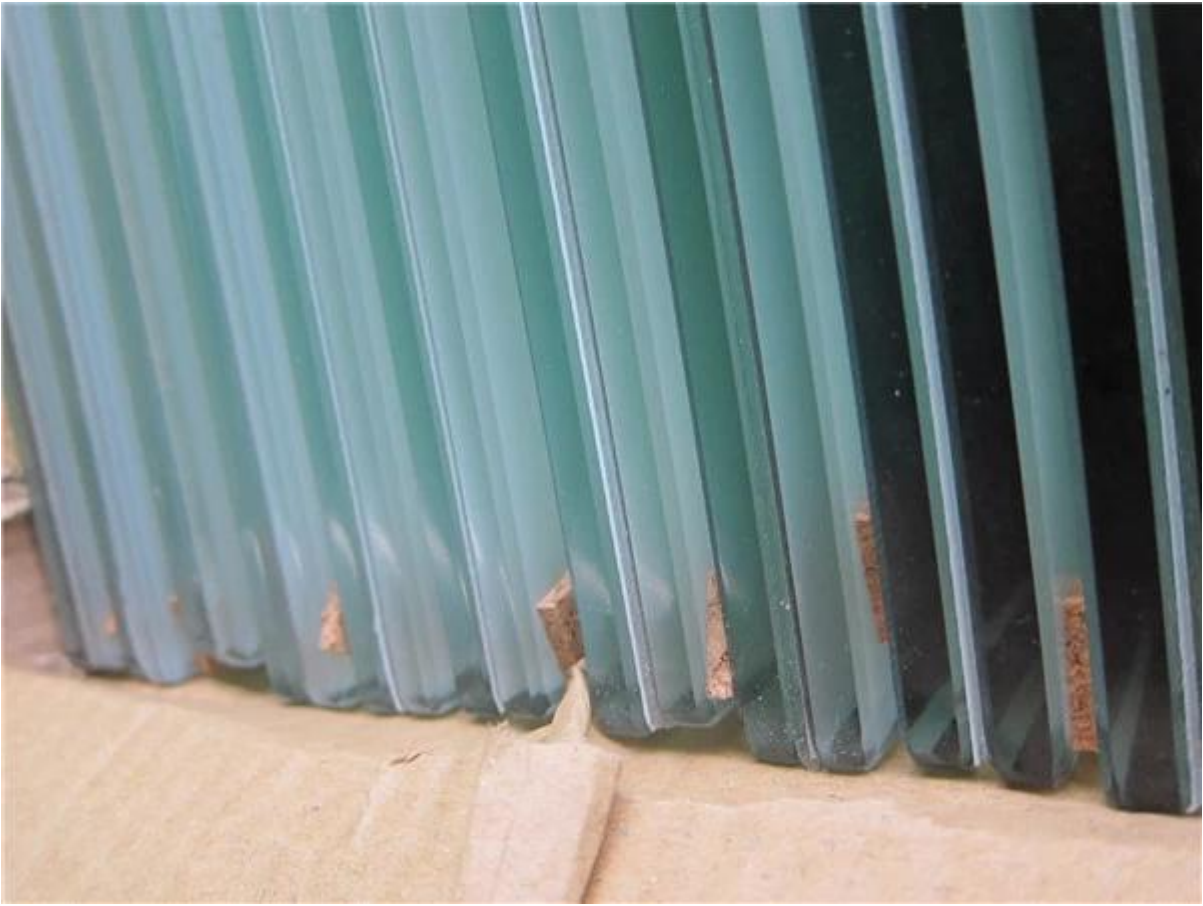

10-12mm vidro frameless balcão trilhos design moderno

EU. Espiga de vidro de aço inoxidável para apoiar painéis de vidro

- aço inoxidável 316, utilização exterior
- acabamento escovado ou polido
- espigão de vidro redondo
- modelo # RBM

KEBIL 科比奥®

Desenho para espiga de vidro de aço inoxidável

Outros modelos de torneira de vidro de aço inoxidável

- espiga quadrada da placa de base
- espigão de broca de núcleo redondo
- espiga quadrada de broca do núcleo

Vidro temperado claro de 10-12mm

Varanda de vidro sem moldura trilhos design moderno

Varanda de vidro sem moldura trilhos design moderno