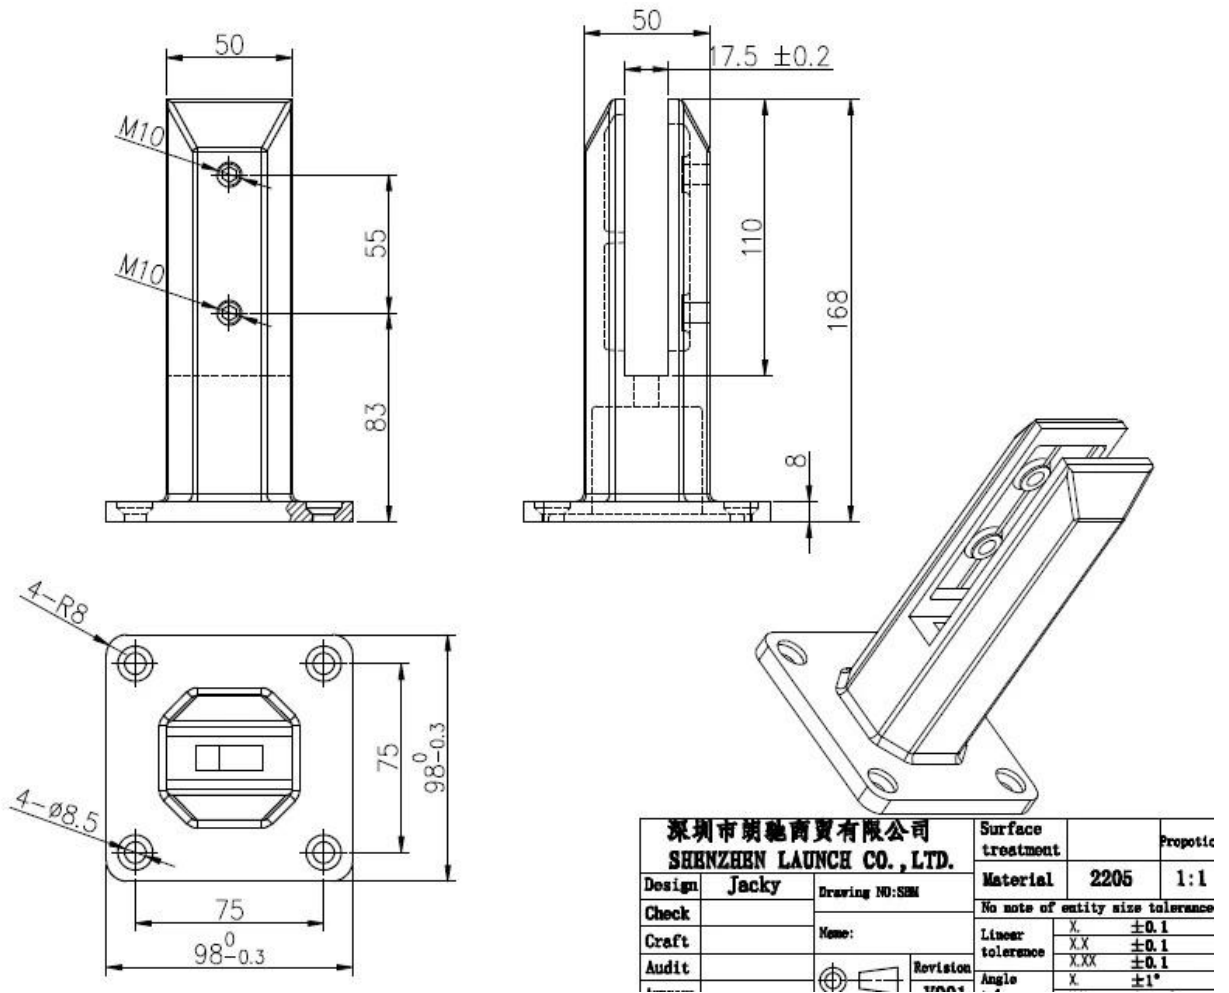

Trilhos de varanda de vidro sem moldura com design moderno da torneira de vidro de aço inoxidável para decoração de casa.

Características do corrimão da varanda de vidro sem moldura

- Com torneira de vidro para placa de base, modelo # SBM
- Painéis de vidro com espessura de 10-12mm
- torneira de vidro duplex 2205
- modelo # SBM
- Altura de 168mm

Fotos de torneira de vidro, modelo SBM

KEBIL 科比奥®

Desenho da torneira de vidro de aço inoxidável

Projete fotos de trilhos de vidro sem moldura com torneira de vidro SBM-