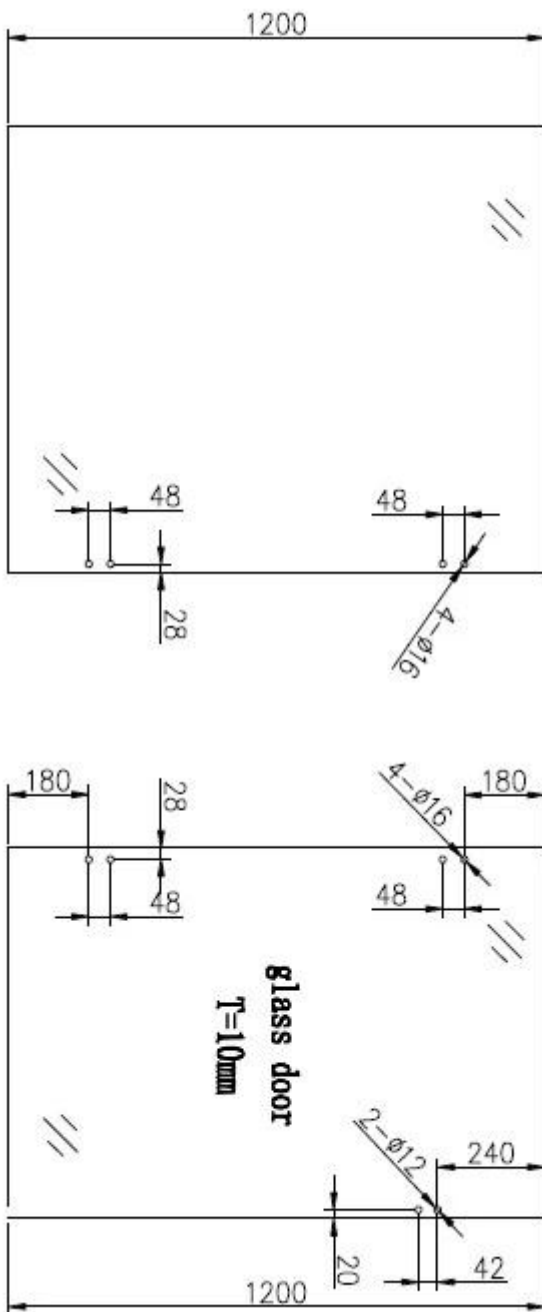

piscina, dobradiça de portão vidro frameless piscina cerca de esgrima

Recursos para dobradiça de portão de cerca de piscina de vidro sem moldura

- Modelo NO. Dobradiça de copo de vidro tipo G-G2
- feito por fundição de precisão
- 316 SS, relatório de teste de material pode ser fornecido
- espelho ou cetim
- Tamanho: x102.2mm 160.3
- 1 par = 2 unid
- MOQ 10 pcs

fotos de # para [dobradiça de portão de cerca de piscina de vidro sem moldura](#)

KEBIL 科比奥®

Buraco corta desenhos para dobradiça de portão vidro frameless piscina cerca

Fotos de embalagem para dobradiça de portão de cerca de piscina de vidro sem moldura