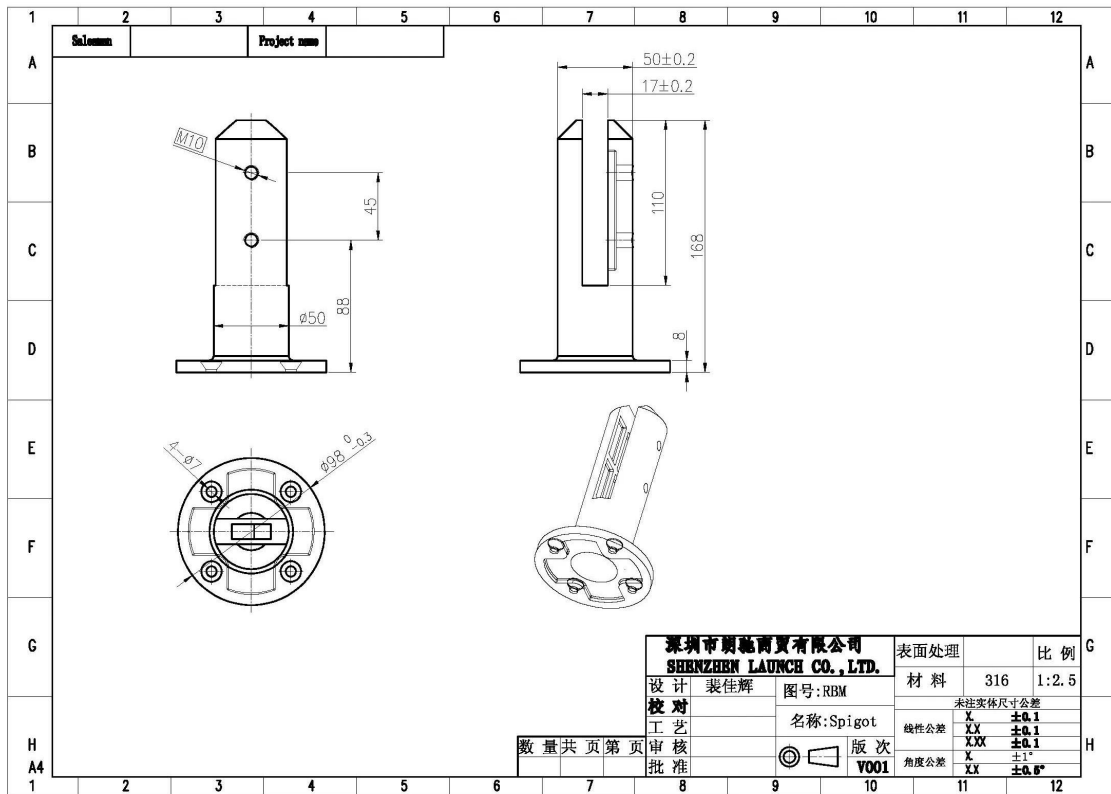

piscina de vidro frameless esgrima batoque com base redonda 168mm de altura

Recursos para piscina de vidro frameless esgrima batoque com base redonda 168mm de altura

- torneira de vidro base redonda
- modelo não. RBM-2
- material aço inoxidável 316
- acabamento escovado ou revestimento do espelho
- com 1 tampa da base pc
- para 10mm-13,52 mm espessura vidro
- 1 pc embalado em uma caixa branca, 12 pcs em uma caixa

Fotos para [piscina de vidro frameless esgrima batoque com base redonda 168mm de altura](#)

深圳市外代国际货运有限公司
PENAVICO SHENZHEN LOGISTICS

KEBIL 科比奥®

RBM

(Round base model)

Dimensões para piscina de vidro frameless esgrima batoque com base redonda 168mm de altura

Projeto fotos para piscina de vidro frameless esgrima batocue com base redonda 168mm de altura