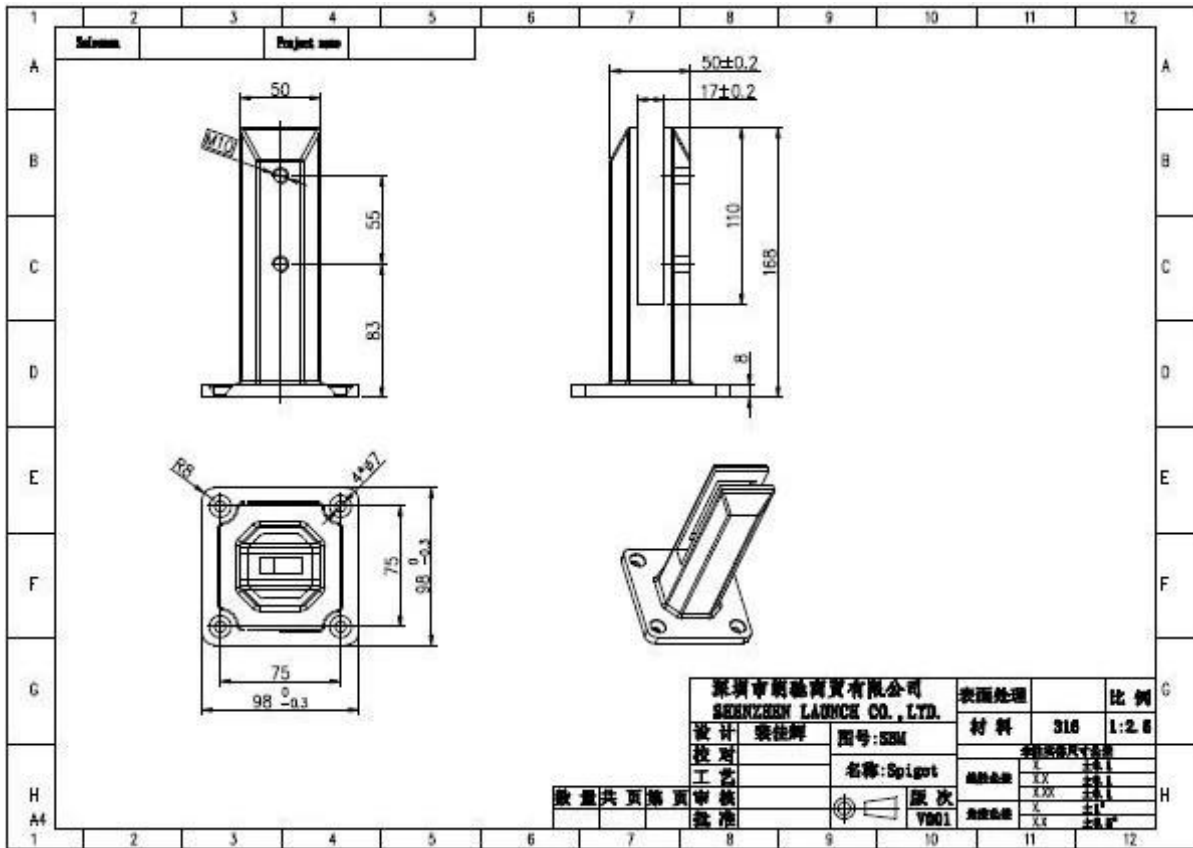

2. grade de vidro sem moldura aço inoxidável torneira fotos,