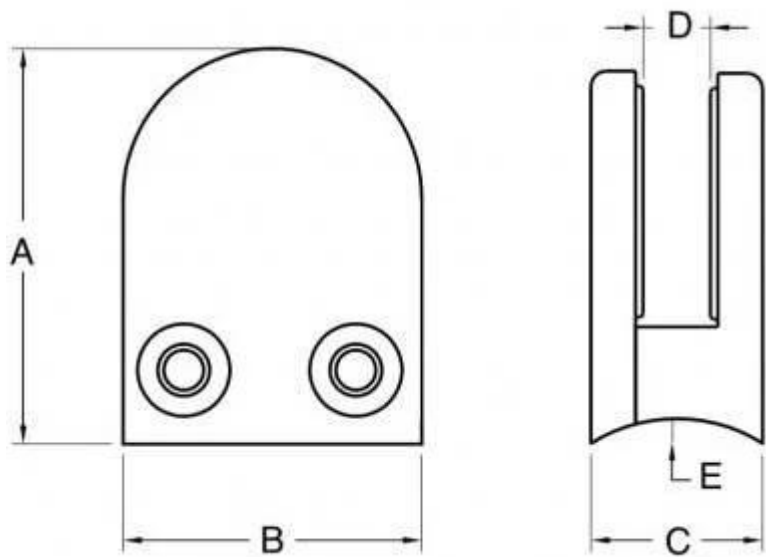

braçadeira de vidro com base plana para 3/8" vidro

material: aço Satinless 304/316

acabamento: MIRRou ou cetim polido

Modelo No .: G105

G105

Modelo No .: G102

G102

De course, braçadeira de vidro com bases redondas são também fornecida.

Modelo No .: G105R

a comparação de Size entre G105 e G105R

Modelo No.	UMA	B	C	D	E
G105	55	45	28	14	0
G105R	58	45	28	14	R-25.4

Modelo no .: G102R

a comparação de Size entre G102 e G102R

Modelo No.	UMA	B	C	D	E
G102	44	44	25	11	0
G102R	48	44	25	11	R-21.5