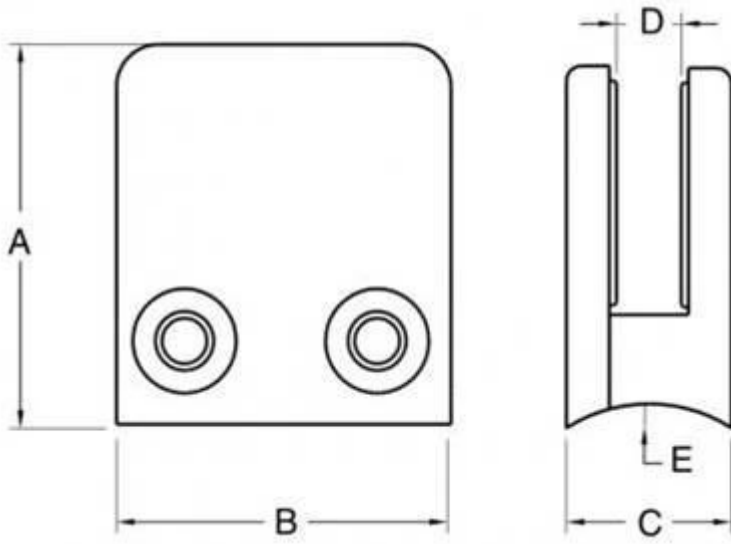

braçadeira de vidro com base plana para 3/8" vidro

material: aço Satinless 304/316

acabamento: MIRRou ou cetim polido

Modelo No .: G105

G105

Modelo No .: G102

G102

De course, braçadeira de vidro com bases redondas são também fornecida.

Modelo No .: G105R

a comparação de Size entre G105 e G105R

Modelo No.	UMA	B	C	D	E
G105	55	45	28	14	0
G105R	58	45	28	14	R-25.4

Modelo no .: G102R

a comparação de Size entre G102 e G102R

Modelo No.	UMA	B	C	D	E
G102	44	44	25	11	0
G102R	48	44	25	11	R-21.5