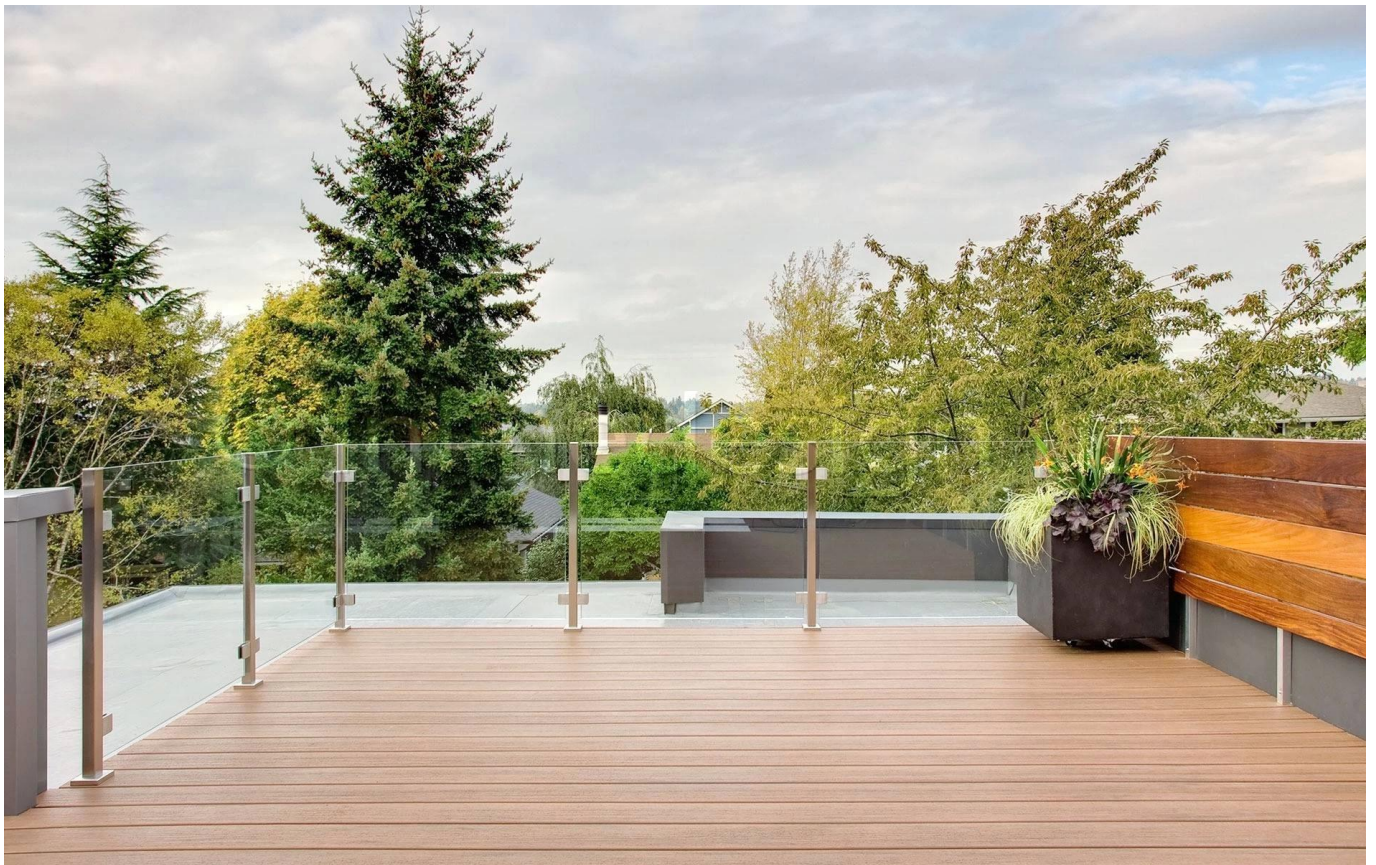

Modelo No.	UMA	B	C	D	E
G102	44	44	25	11	0
G102R	48	44	25	11	R-21.5