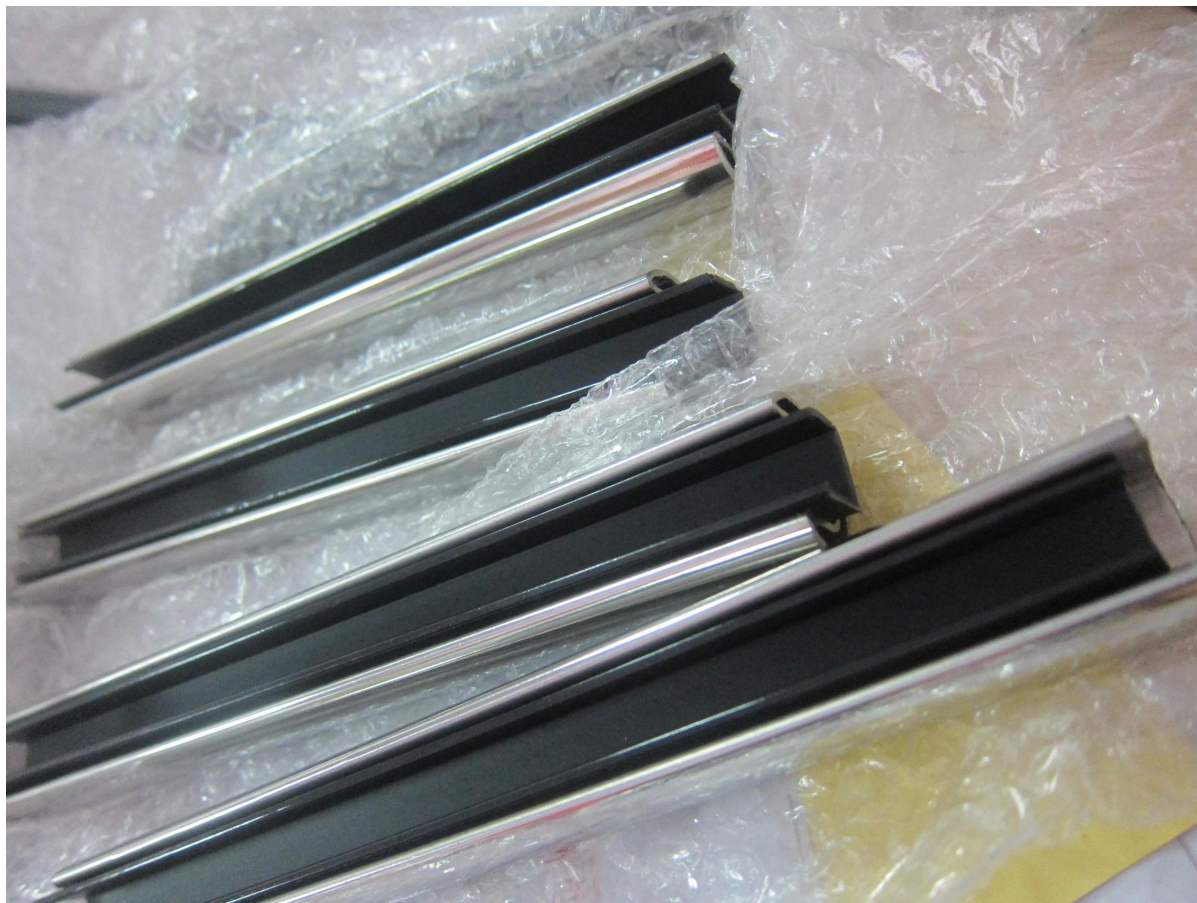

top de aço inoxidável grade de vidro Trilhos acessórios do corrimão

1. grade de vidro A inscrição acessórios em aço inoxidável trilhos superiores corrimão,

Material: aço inoxidável 304/316/316

Terminar: Escovado ou polido Espelho

Para espessura de vidro : espessura 8-13.52mm

Dimensão: forma quadrada, 25 * 20mm, ranhura 14 * 14 milímetros,

5,8 metro por extensão, ou como por seu corte de exigência em seções

2. trilhos de vidro de aço inoxidável trilhos superiores corrimão acessórios detalhes:

Square slot handrail series

grade de vidro fotos acessórios em aço inoxidável trilhos superiores corrimão,

90 degree Corner connector

180 degree middle connector

End Cap

Wall Bracket

3. grade de vidro de aço inoxidável trilhos superiores corrimão projeto de armação:

4. grade de vidro de diâmetro 25,4 mm top trilhos de aço inoxidável forma redonda :
[javascript: void \(0\); /* 1469676973592 */](http://www.1469676973592.com)

Obrigado pela sua visita, Qualquer interessado ou necessidades, entre em contato comigo livremente: