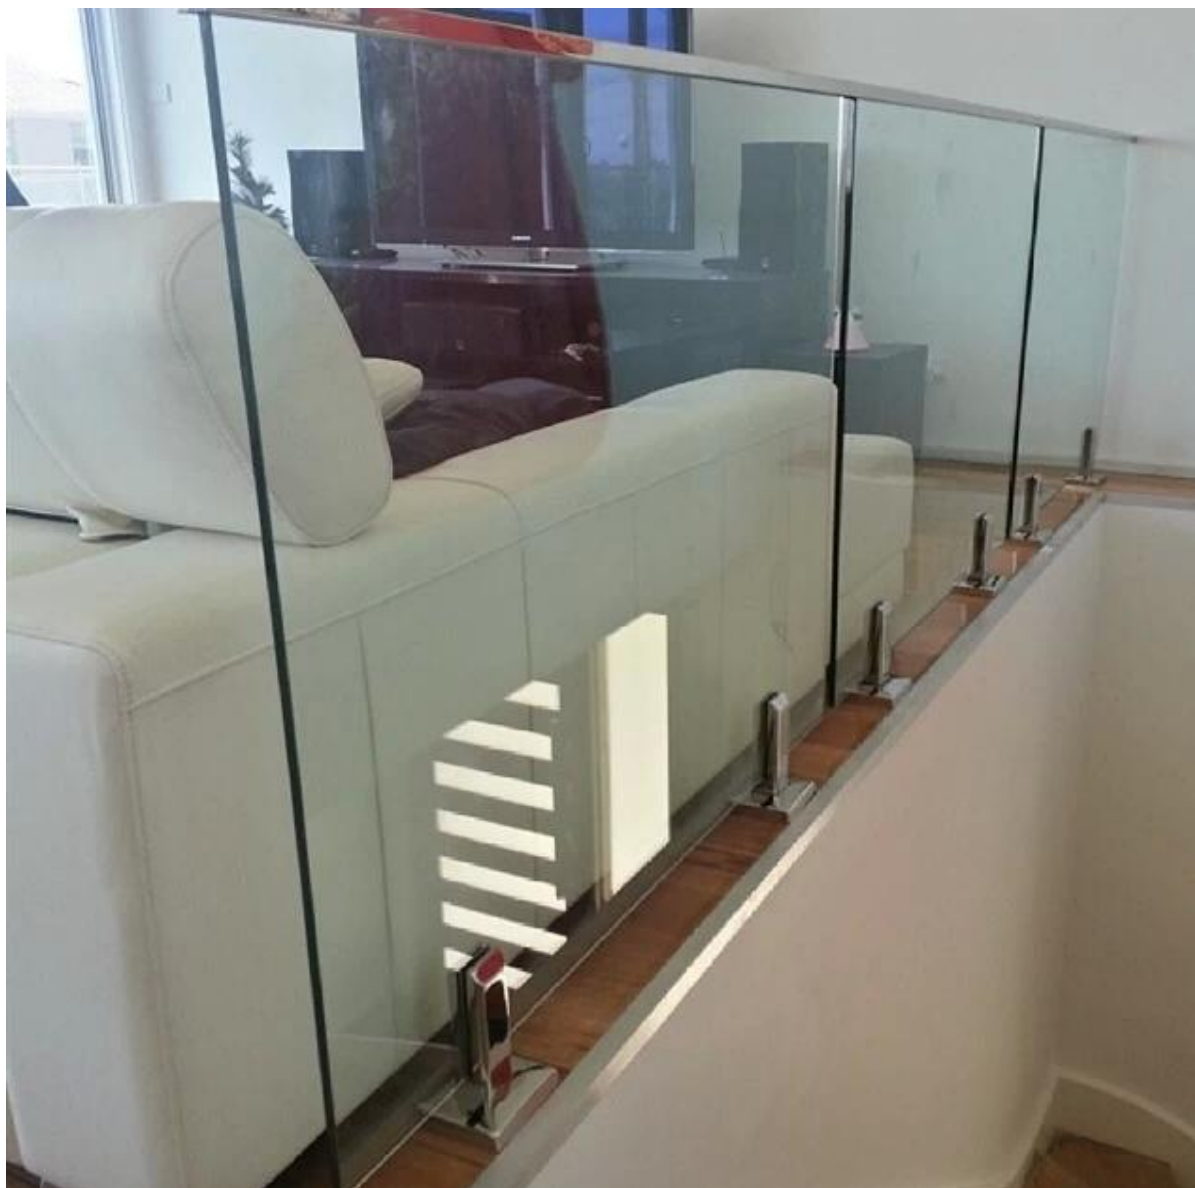

top de aço inoxidável grade de vidro Trilhos acessórios do corrimão

1. grade de vidro A inscrição acessórios em aço inoxidável trilhos superiores corrimão,

Material: aço inoxidável 304/316/316

Terminar: Escovado ou polido Espelho

Para espessura de vidro : espessura 8-13.52mm

Dimensão: forma quadrada, 25 * 20mm, ranhura 14 * 14 milímetros,

5,8 metro por extensão, ou como por seu corte de exigência em seções

2. trilhos de vidro de aço inoxidável trilhos superiores corrimão acessórios detalhes:

Square slot handrail series

grade de vidro fotos acessórios em aço inoxidável trilhos superiores corrimão,

90 degree Corner connector

180 degree middle connector

End Cap

Wall Bracket

3. grade de vidro de aço inoxidável trilhos superiores corrimão projeto de armação: