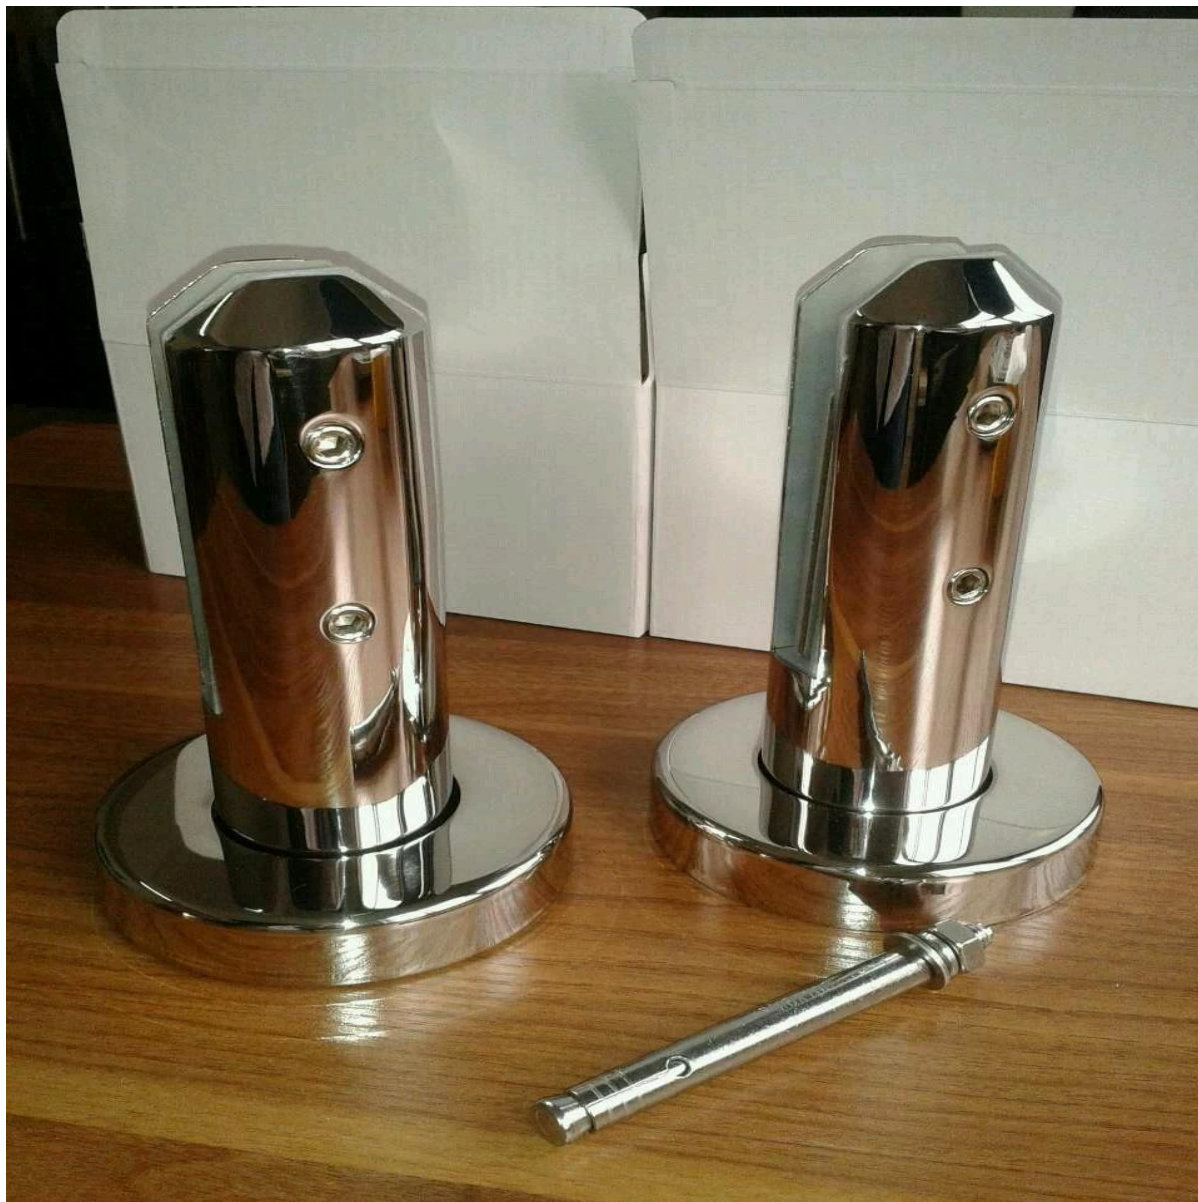

torneira de vidro para o corrimão de vidro sem moldura

material: aço inoxidável 316, 316L, deplex 2205

Acabamento: espelho ou polido

de espessura de vidro: 10mm-13,52 milímetros

Modelo No .: SBM-2 (espigão placa de base quadrada)

Cetim

Espelho

Modelo No .: SCM-2(Espigão broca de núcleo quadrado)

Modelo No .: RBM-2(Espigão placa de base redonda)

Cetim

Espelho

Modelo no .: RCM-2 (espigão de perfuração rodada core)

Project Show