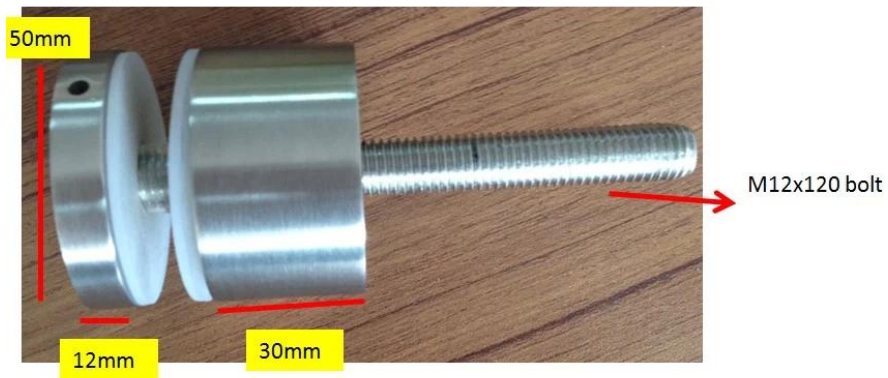

Suporte de vidro suporta suporte de parede de 50 mm para sistema de trilhos de vidro 316 inoxidável aço escovado terminar para 10mm-19mm espessura temperado vidro painéis .

Recursos do suporte de vidro compatível com SF-50:

1. Material 304/316 de aço inoxidável
2. acabamento escovado ou polido
3. Diâmetro de 50mm
4. Tampa de 50 * 12mm, corpo de 50 * 30mm, parafuso M12 * 120 para montagem em concreto; Parafuso de madeira M12 * 72 para montagem em madeira
5. para vidro com espessura de 10-19 mm
6. acessórios incluídos 2 pcs selos de borracha de silicone e espaçador de plástico
7. MOQ 10 pcs
8. Prazo de execução 1-3 semanas, dependendo da quantidade da ordem
9. para trilhos de vidro sem moldura para escadas, varanda, declínio, terraço etc.

Standoff with wood screw, # SF-50A

Outros modelos de suportes para vidro -

Part No.	Material	Finish	Body	Bolt size
<ul style="list-style-type: none"> ▪ SF-30 ▪ SF-40 ▪ SF-50 ▪ SF-50A 	<ul style="list-style-type: none"> ▪ AISI 304 ▪ AISI 316 	<ul style="list-style-type: none"> ▪ Satin ▪ Mirror 	<ul style="list-style-type: none"> ▪ 30x10; 30x25mm ▪ 40x10; 40x30mm ▪ 50x12; 50x30mm ▪ 50x12; 50x50mm ▪ silicon rubber gasket included 	<ul style="list-style-type: none"> ▪ M10x120 bolt ▪ M10x72 wood screw ▪ M8x100 bolt ▪ M8 x72 wood screw

Part No.	Material	Finish	Body	Bolt size
<ul style="list-style-type: none"> ▪ SF-38Z 	<ul style="list-style-type: none"> ▪ AISI 304 ▪ AISI 316 	<ul style="list-style-type: none"> ▪ Satin ▪ Mirror 	<ul style="list-style-type: none"> ▪ hollow type ▪ 38x7.5;38x38mm ▪ silicon rubber gasket included 	<ul style="list-style-type: none"> ▪ M8x70 hexagonal screw