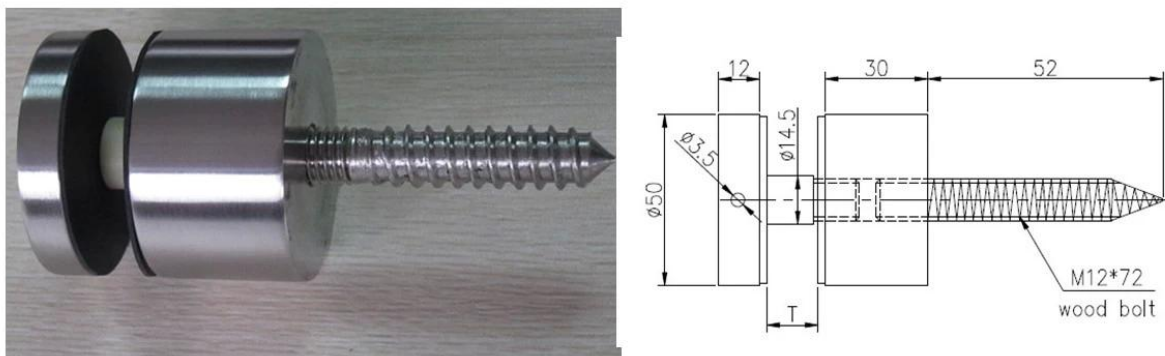

1. Material 304/316 de aço inoxidável
2. acabamento escovado ou polido
3. Diâmetro de 50mm
4. Tampa de 50 * 12mm, corpo de 50 * 30mm, parafuso M12 * 120 para montagem em concreto; Parafuso de madeira M12 * 72 para montagem em madeira
5. para vidro com espessura de 10-19 mm
6. acessórios incluídos 2 pcs selos de borracha de silicone e espaçador de plástico
7. MOQ 10 pcs
8. Prazo de execução 1-3 semanas, dependendo da quantidade da ordem
9. para trilhos de vidro sem moldura para escadas, varanda, declínio, terraço etc.

As fotos do suporte de vidro suportam o SF-50

SF-50

suporte de vidro com parafusos de madeira -

timber decking standoff TSF-50

Os desenhos dimensionais para o suporte de vidro suportam SF-50

Standoff with concrete bolt, # SF-50

Standoff with wood screw, # SF-50A

Outros modelos de suportes para vidro -

Part No.	Material	Finish	Body	Bolt size
<ul style="list-style-type: none"> ▪ SF-30 ▪ SF-40 ▪ SF-50 ▪ SF-50A 	<ul style="list-style-type: none"> ▪ AISI 304 ▪ AISI 316 	<ul style="list-style-type: none"> ▪ Satin ▪ Mirror 	<ul style="list-style-type: none"> ▪ 30x10; 30x25mm ▪ 40x10; 40x30mm ▪ 50x12; 50x30mm ▪ 50x12; 50x50mm ▪ silicon rubber gasket included 	<ul style="list-style-type: none"> ▪ M10x120 bolt ▪ M10x72 wood screw ▪ M8x100 bolt ▪ M8 x72 wood screw

Part No.	Material	Finish	Body	Bolt size
<ul style="list-style-type: none"> ▪ SF-38Z 	<ul style="list-style-type: none"> ▪ AISI 304 ▪ AISI 316 	<ul style="list-style-type: none"> ▪ Satin ▪ Mirror 	<ul style="list-style-type: none"> ▪ hollow type ▪ 38x7.5;38x38mm ▪ silicon rubber gasket included 	<ul style="list-style-type: none"> ▪ M8x70 hexagonal screw