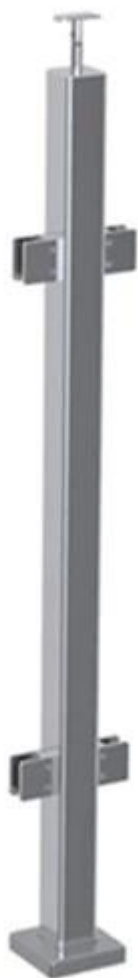

trilhos de vidro da escada do repouso deco, trilhos de vidro de aço inoxidável para escadas

Modelo não.	LCH-103/104/105
Material	304/316 de aço inoxidável
tipo de corrimão da escada	quadrada 40 * 40/50 * 50mm
corrimão da escada	Retangular 50 * 25mm
Espessura do vidro	8-12mm
tipo de montagem	montagem de base ou montagem de fásia
Instalar	DIY fácil, nós forneceremos planos detalhados do trilho gratuitamente como guia de instalação, após a ordem ser confirmada
MOQ	20 a 50 metros
Porto Maritimo	shenzhen
termo de pagamento	paypal; T / T; DP; L / C

- Poste de guarda-corpos de vidro para escadas

pós final

postagem do meio

KEBIL 科比奥®

poste de canto

LCH-105

- Foto de embalagem para postes de balaustrada de corrimão de vidro-

Corrimão de vidro para escadas