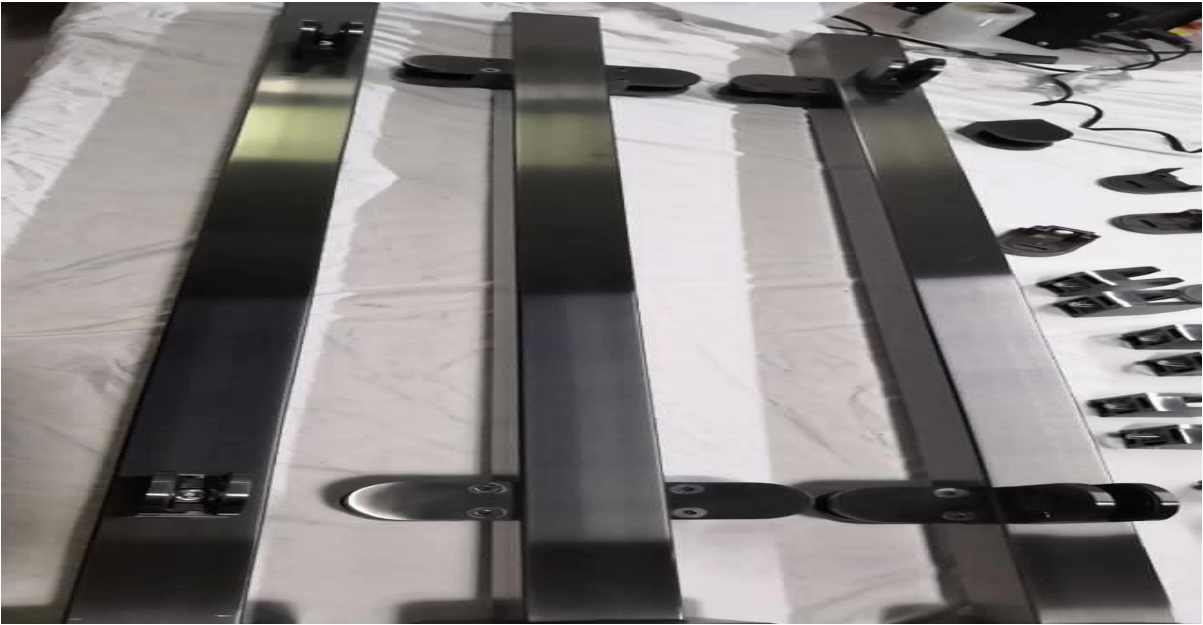

Moderno estilo 2020 preto mate Pó Revestimento design de trilhos de vidro da escada de aço inoxidável para home deco.

Especificações. para projeto de trilhos de vidro de escada de aço inoxidável preto mate-

Material	Aço inoxidável 304/316
Terminar	Revestimento em pó preto mate
Poste de guarda-corpo em vidro	42.4 / 50.8mm redondo
Altura	850mm-1100mm
MOQ	20 metros

Cor preta dos postes de aço inoxidável-

●○ HUAWEI Mate 20 Pro
○○ LEICA TRIPLE CAMERA | AI