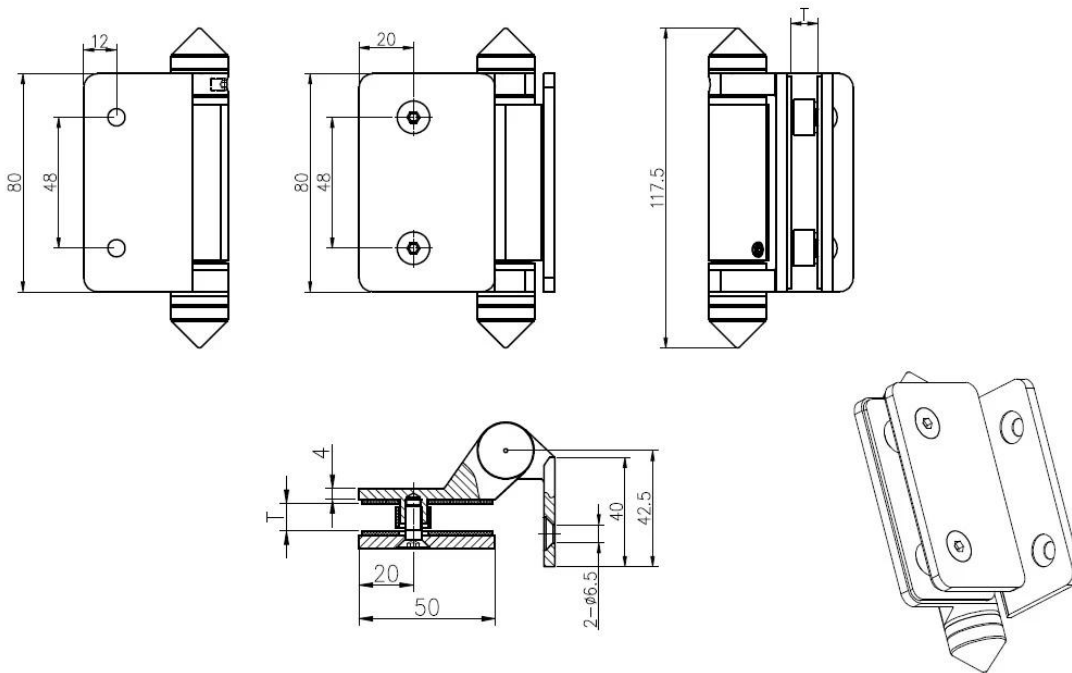

Descrição

- Quadrado post/parede para dobradiça de porta de vidro resistente
- Modelo No.:G-W2
- ..-Método: carcaça de fabrico
- Posso segurar ≤ 20 KG vidro (1000x1000x8mm)
- Tamanho do furo de vidro da broca: diâmetro 16mm
- Embalagem: um pc em um saco plástico e, em seguida, em uma caixa. 12 pcs em uma caixa
- MOQ: um pc
- Entrega: pelo ar/mar
- ..-Cerca aplicação: natação piscina, corrimão de vidro, projeto de máquina, corrimão, porta de vidro para vidro, porta de vidro pesado
- ..-Para commerical e projeto home casa moderna
- Para atacado e varejo (nós somos a fábrica)
- Amostra está sempre disponível

Detalhes de produtos

Fotos do projeto

Drawing

Certificação

ISO
9001:2008
REGISTERED

Shenzhen Launch Co.,Ltd

www.launch-china.cn

Preciso de uma cotação ou quaisquer perguntas, por favor deixe uma mensagem.
Ou contacte-me como abaixo a informação. Vou ter de volta o mais rápido possível.