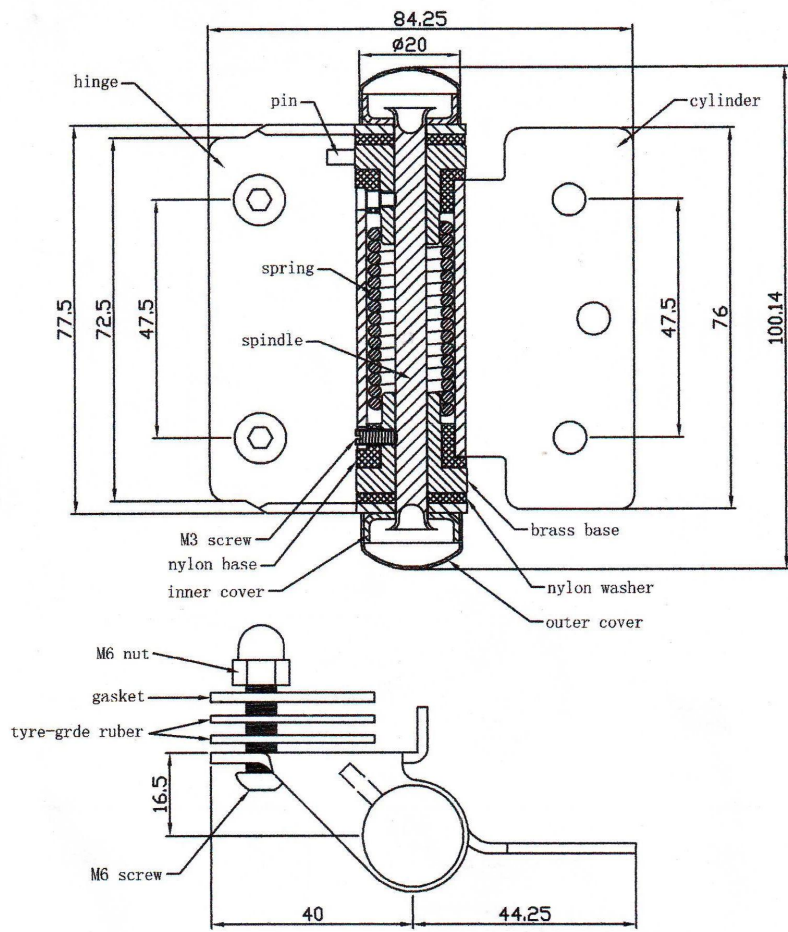

Drawing

Certificação