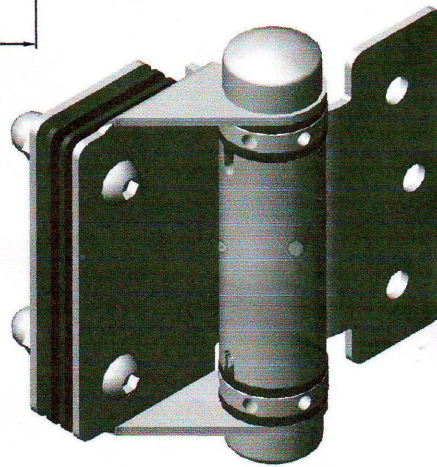

Certificação