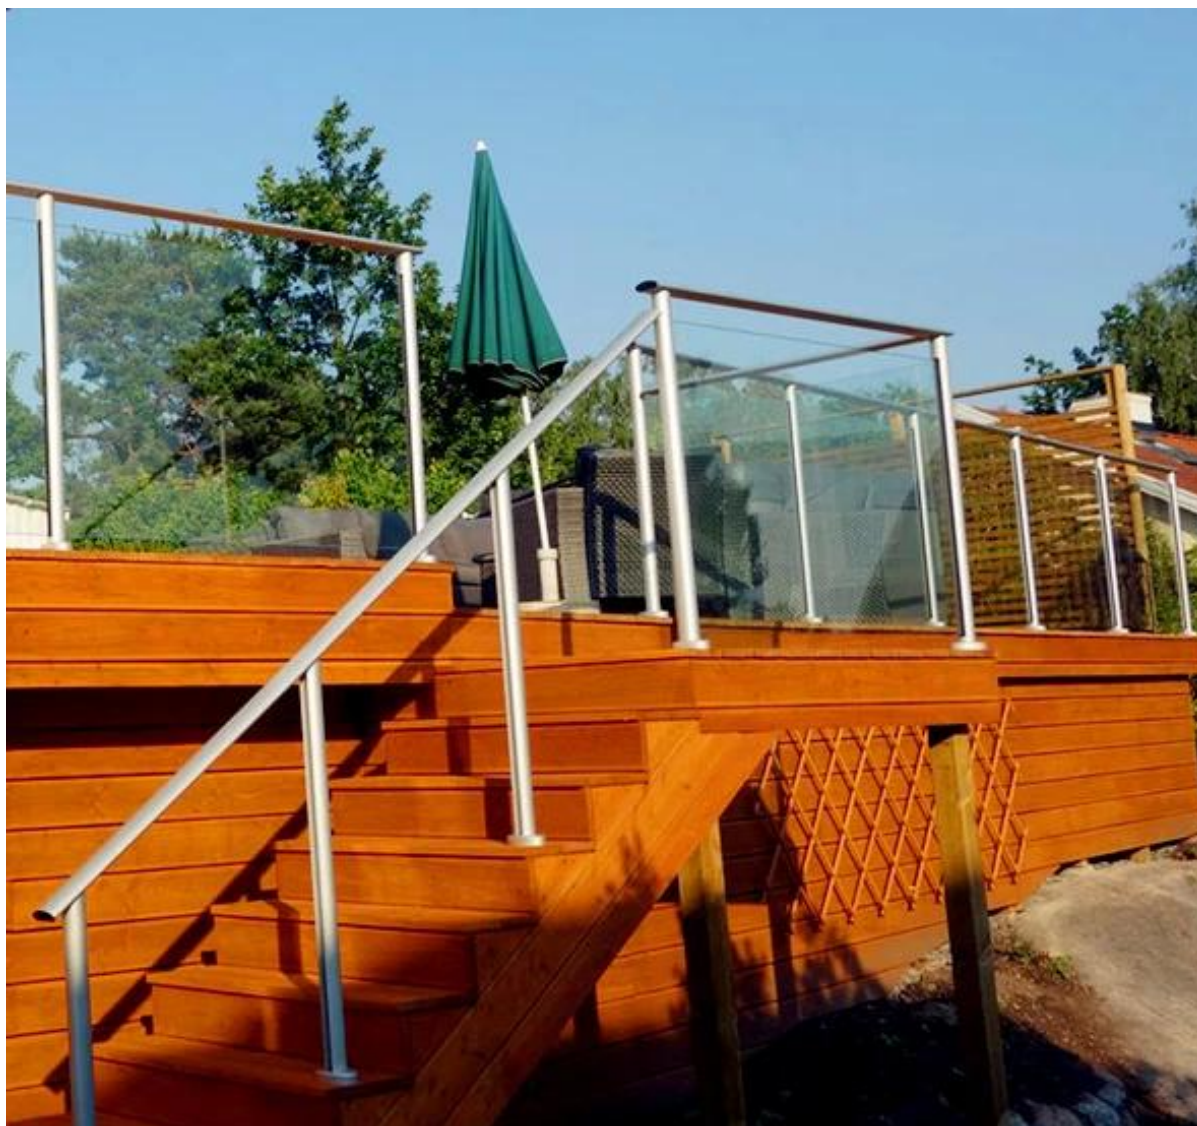

cerca de piscina terraço varanda escada de alumínio pós vidro raling construção

:

Especificações:

1. Material: 6063/6061 T5
- altura 2. post: 1.265 milímetros de alta ou como por sua exigência.
3. Acabamento: anodização, revestimento em pó com cor RAL.
4. Acessórios: um conjunto de pós incluindo tampa, base e tampa, tirar inserção
5. Dimensão: tipo quadrado: 50 * 50 * 3 mm e tipo redondo: dia50mm * 3 milímetros
6. usado para varanda e piscina esgrima

1. Tipo Rodada post:

Round 1 way

**Round 2 way
180 degree**

**Round 2 way
135 degree**

**Round 2 way
90 degree**

2. Tipo quadrado post:

Square 1 way

**Square 2 way
180 degree**

**Square 2 way
135 degree**

**Square 2 way
90 degree**

O outro projeto tipos:

1. Aço inoxidável projeto trilhos pós de vidro:

[javascript: void \(0\); / * 1464399919552 */](http://www.1464399919552.com)

2. Spigot projeto trilhos sem moldura:
[javascript: void \(0\); /* 1464400047103 */](http://www.1464400047103.com)