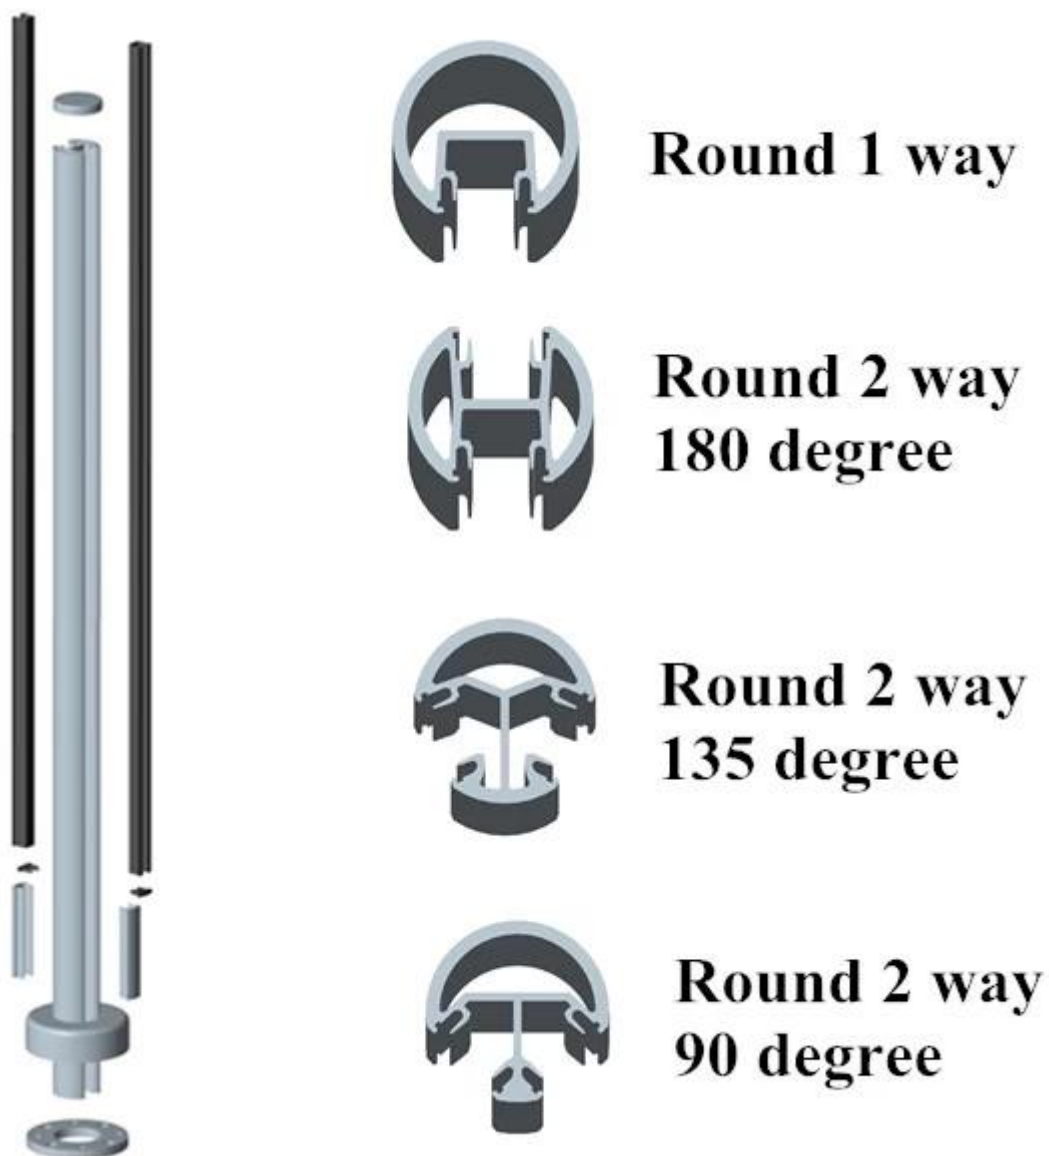

Aplicação: interior / exterior balas, escada corrimão, design terraço etc

vantagens do vidro alumínio corrimão pós:

- nenhum buraco necessário em vidro
- fácil de instalar
- fácil de limpar
- elegante olhar para fora
- estável e de baixo custo
- nenhuma limitação MOQ
- amostra disponível antes da ordem
- desenho available
- experiente engenheiro grade de design para você

Abaixo estão a imagem do nosso alumínio galss corrimão post para o seu melhor entendimento

**Square 1 way**

**Square 2 way  
180 degree**

**Square 2 way  
135 degree**

**Square 2 way  
90 degree**