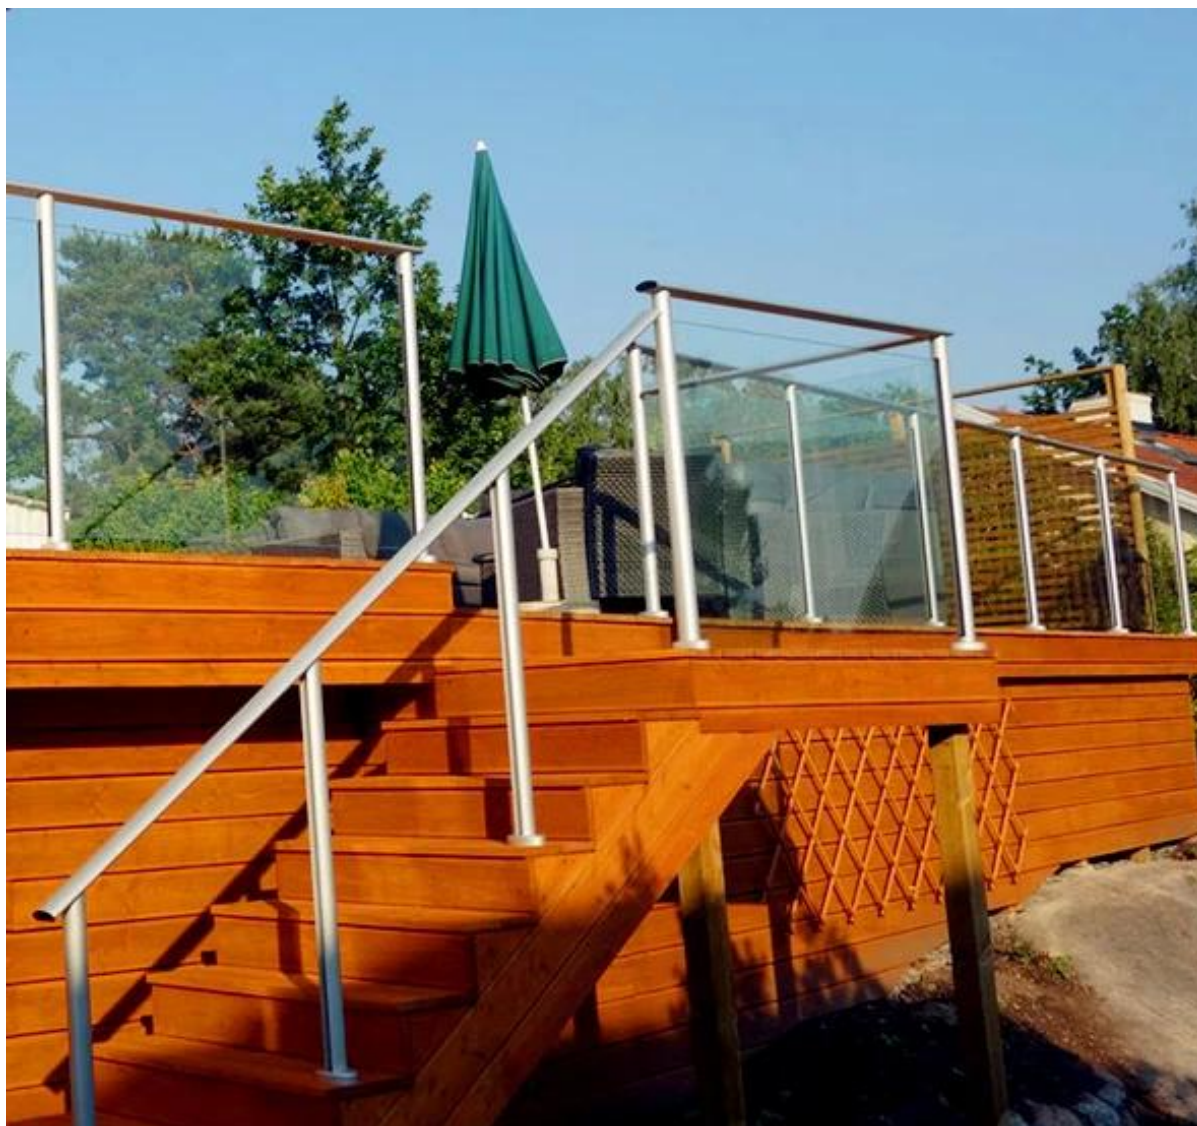

pós de alumínio de revestimento em pó para glass trilhos

Material: alumínio 6063 T5

Acabamento: anodização, revestimento em pó

Tipo rodada:: dimensão 50 * 3 milímetros

tipo quadrado: 50 * 50 * 3 milímetros

Square 1 way

**Square 2 way
180 degree**

**Square 2 way
135 degree**

**Square 2 way
90 degree**

um conjunto de pós de alumínio

show de projeto para a varanda

para plataforma

para escadas