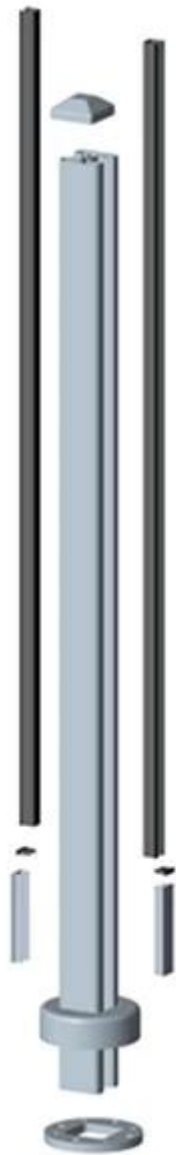

pós de alumínio de revestimento em pó para glass trilhos

Material: alumínio 6063 T5

Acabamento: anodização, revestimento em pó

Tipo rodada:: dimensão 50 * 3 milímetros

tipo quadrado: 50 * 50 * 3 milímetros

diferentes tipos de mensagens: um posto de forma, de 2 vias de 180 graus de pós,

2 vias 90 pós grau, de 2 vias de 135 graus de pós

Round 1 way

**Round 2 way
180 degree**

**Round 2 way
135 degree**

**Round 2 way
90 degree**

Square 1 way

**Square 2 way
180 degree**

**Square 2 way
135 degree**

**Square 2 way
90 degree**

um conjunto de pós de alumínio

show de projeto para a varanda

para plataforma

para escadas