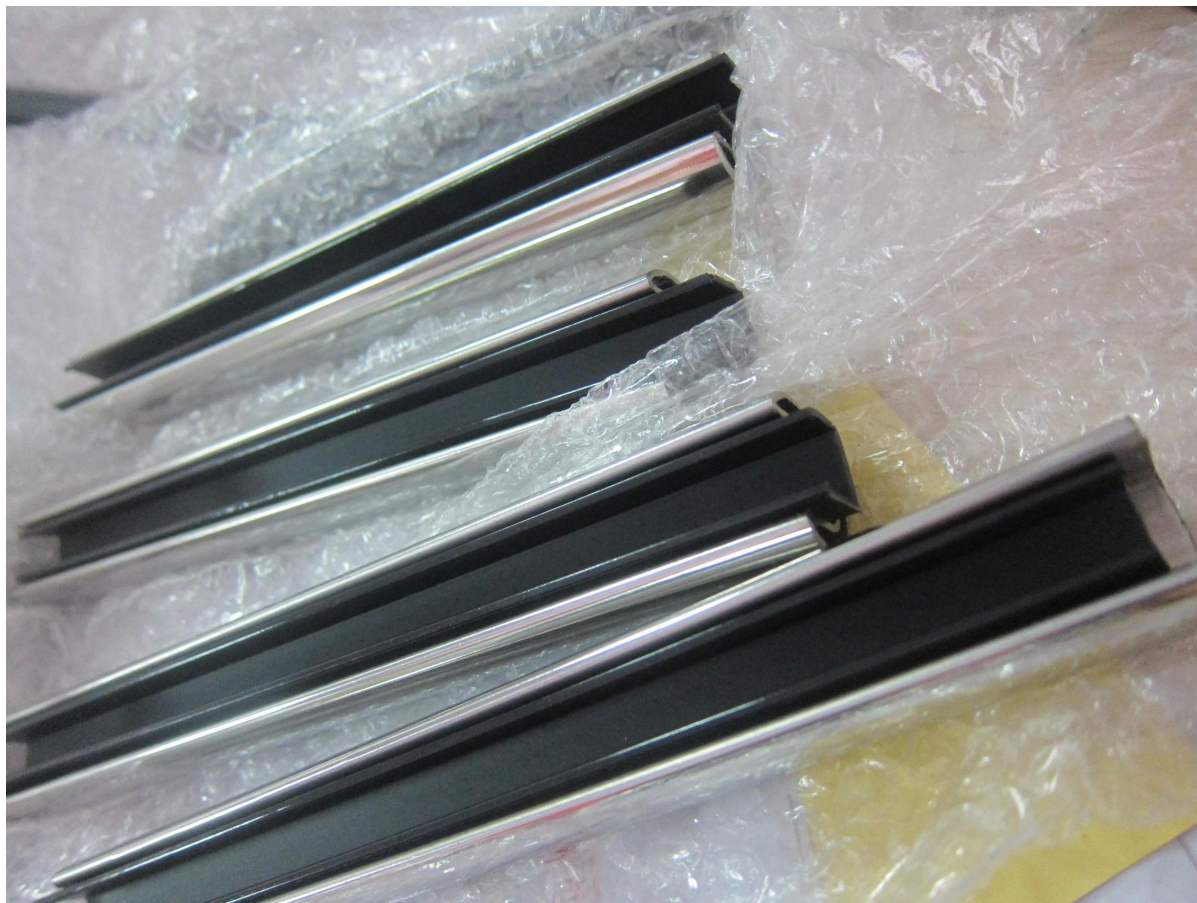

[de aço inoxidável redondo corrimão para 1/2 " ou 3/8 " grade de vidro de aço inoxidável 1. A forma redonda corrimão para 1/2 " ou 3/8 " grade de vidro Descrição,](#)

Material: aço inoxidável 304/316/316

Acabamento: espelho ou cetim

Para a espessura de vidro temperado 8-13.52mm

Dimensão: 25,4 milímetros de diâmetro, ranhura 14 * 14 milímetros, 5,8 metro por extensão, ou como por seu corte de exigência em seções

[aço inoxidável 2. Rodada forma corrimão e acessórios para 1/2 " ou 3/8 " grade de vidro:](#)

Round slot handrail series

aço inoxidável forma redonda corrimão para 1/2 " ou 3/8 " foto trilhos de vidro,

[3. Round moldar aço inoxidável corrimão para 1/2 " ou 3/8 " grade de vidro projeto,](#)