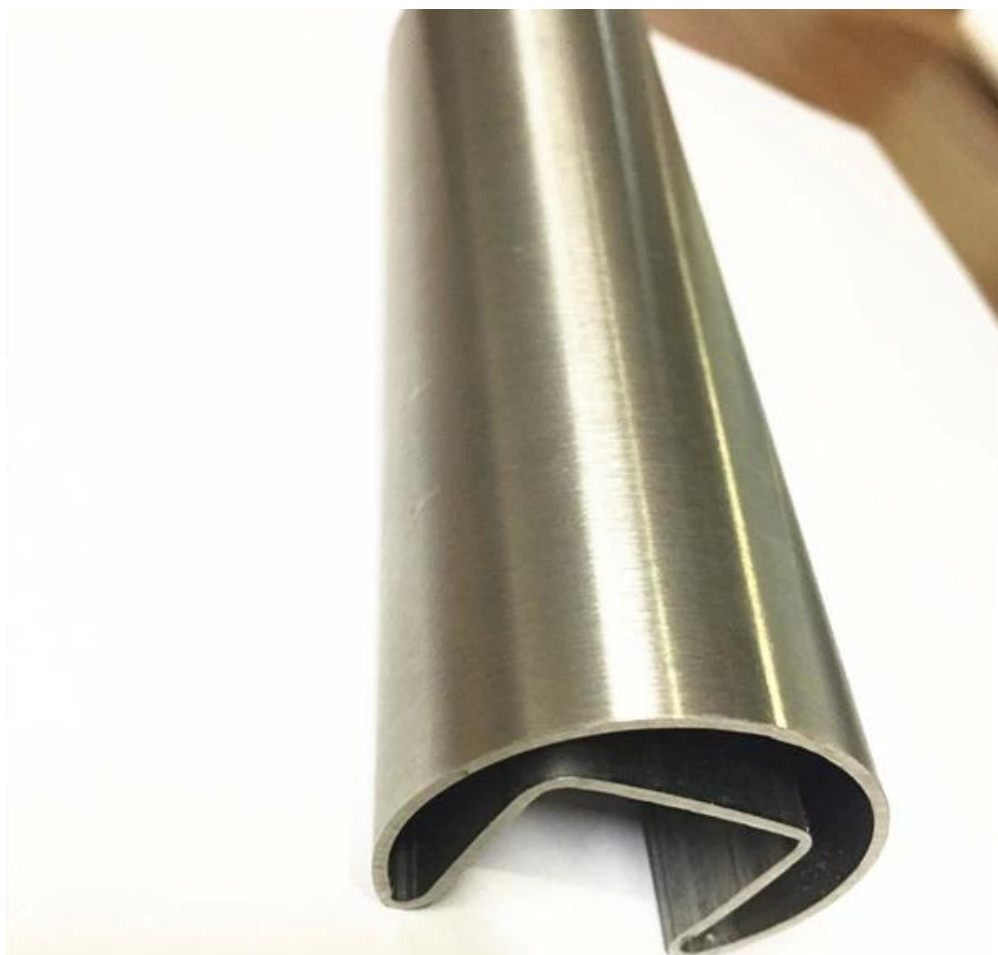

acabamento acetinado redondo 42,4 mm tubo de corrimão de sulco com 24x24mm groove, para vidro temperado de espessura de 15 e 19mm, 5,8 metros por comprimento, usado na Vstaircase Vpool vedação vidro trilhos como corrimão superior.

1. fotos para revestimento do cetim tubo de corrimão redondo 42,4 mm do sulco

com sulco 24x24mm

2. fotos de a embalagem pararevestimento do cetim corrimão de sulco redonda 42,4 mm

tubos com ranhura 24x24mm