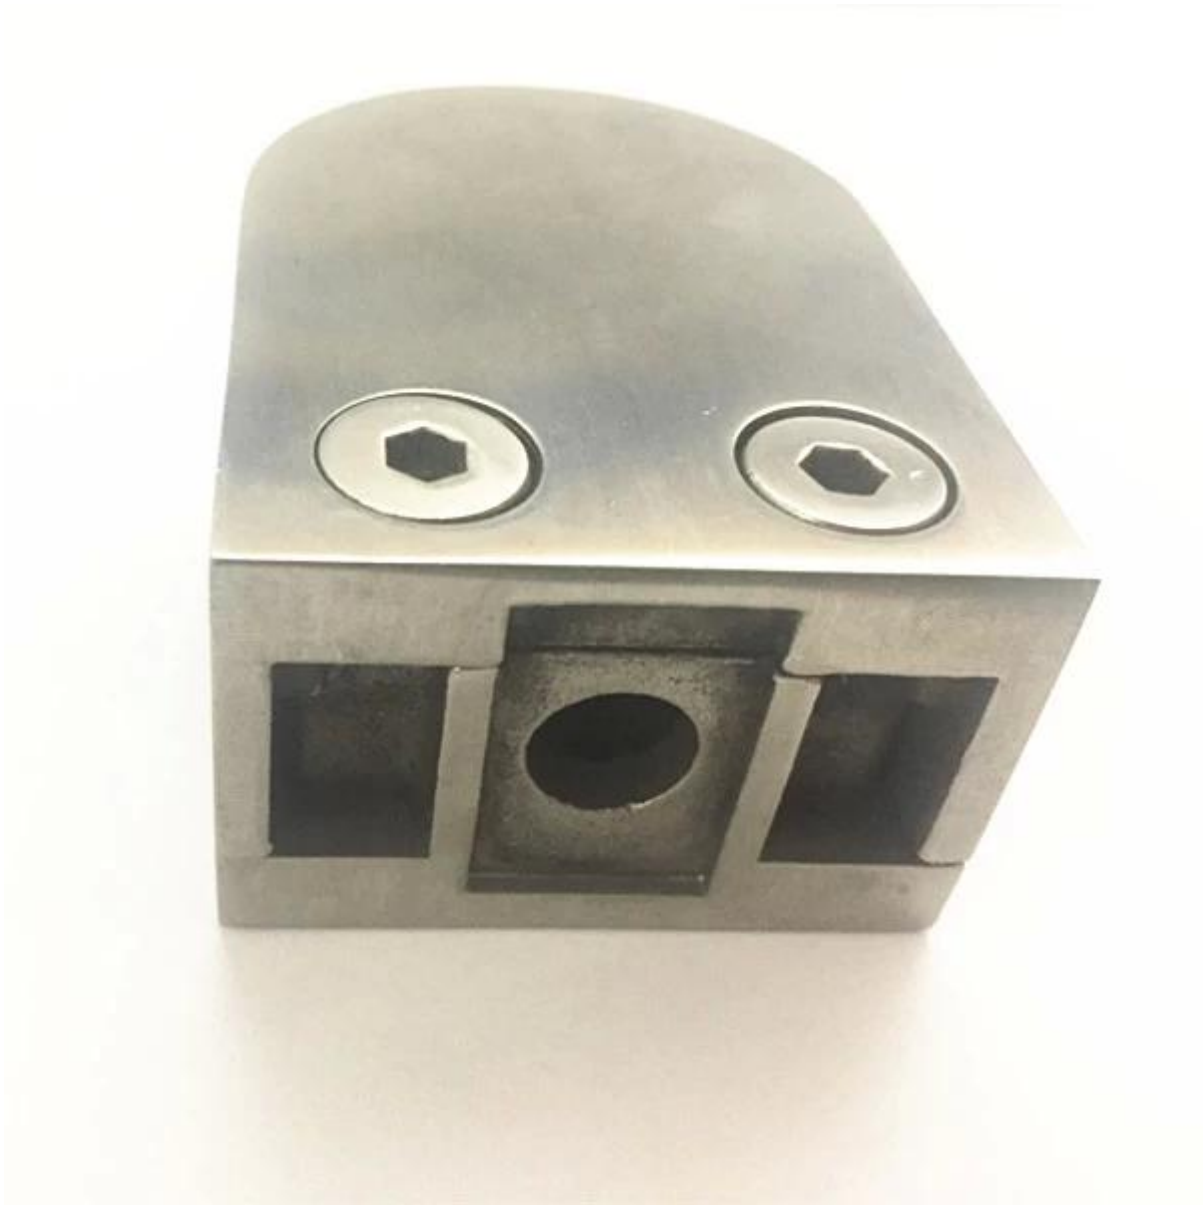

[braçadeiras de vidro de aço inoxidável escovado](#) 55x45x28mm plana volta para vidro de espessura de 10-12mm

Especificações.

<b>Pacote</b>	<b>10 unidades por pacote</b>
<b>Material</b>	<b>30 / 316 aço inoxidável</b>
<b>Modelo não.</b>	<b>G105 plana volta / G105R volta redonda</b>
<b>Espessura do vidro</b>	<b>vidro de 10-12</b>
<b>aplicam-se</b>	<b>Posts, parede etc.</b>

Fotos detalhadas para [55x45x28mm escovado braçadeiras de vidro de aço inoxidável](#)

Vista lateral de grampos de vidro de aço inoxidável escovado

Vista frontal de grampos de vidro de aço inoxidável escovado

Grampos de vista inferior de vidro de aço inoxidável escovado, com furo de parafuso para trilhos de montagem post

Pacote de braçadeiras de vidro de aço inoxidável escovado: 1 pc em um saco plástico, 10 pcs em uma caixa pequena, 100 pcs em uma caixa.